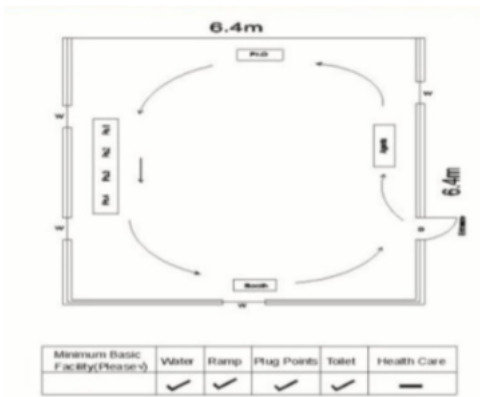

Google Map View

Polling Station Building Front View

Polling Station Front View

Cad View

Key MAP View

1 பெயர் : பொன்னுசாமி தந்தையின் பெயர்: மாரிமுத்து வீட்டு எண் : 1 வயது : 80 பாலினம் : ஆண்	WRK3389780 Photo is available	2 பெயர் : கருப்புசாமி தந்தையின் பெயர்: வேல்மணி வீட்டு எண் : 1 வயது : 27 பாலினம் : ஆண்	WRK2179281 Photo is available	3 பெயர் : சரஸ்வதி - கணவர் பெயர்: ராமசாமி - வீட்டு எண் : 2 வயது : 74 பாலினம் : பெண்	WRK0661793 Photo is available
4 பெயர் : சுப்பாள் - கணவர் பெயர்: பழனிசாமி - வீட்டு எண் : 2 வயது : 69 பாலினம் : பெண்	WRK0661827 Photo is available	5 பெயர் : லோகநாதன் - தந்தையின் பெயர்: ராமசாமி - வீட்டு எண் : 2 வயது : 46 பாலினம் : ஆண்	WRK0661785 Photo is available	6 பெயர் : ராதாமணி - கணவர் பெயர்: பழனிசாமி - வீட்டு எண் : 2 வயது : 42 பாலினம் : பெண்	WRK0661835 Photo is available
7 பெயர் : சரவணன் தந்தையின் பெயர்: நடராஜன் வீட்டு எண் : 2 வயது : 42 பாலினம் : ஆண்	WRK3232782 Photo is available	8 பெயர் : முத்துலட்சுமி - கணவர் பெயர்: சண்முகம் - வீட்டு எண் : 2 வயது : 41 பாலினம் : பெண்	WRK0661801 Photo is available	9 பெயர் : சுப்புலட்சுமி - கணவர் பெயர்: குருசாமி - வீட்டு எண் : 2 வயது : 39 பாலினம் : பெண்	WRK0661819 Photo is available
10 பெயர் : பார்வதி கணவர் பெயர்: தங்கப்பாண்டியன் வீட்டு எண் : 2/4 வயது : 45 பாலினம் : பெண்	WRK3234663 Photo is available	11 பெயர் : சரண்யா தந்தையின் பெயர்: ஆறுமுகம் வீட்டு எண் : 2/8 வயது : 26 பாலினம் : பெண்	WRK2145464 Photo is available	12 பெயர் : யாமினி ச கணவர் பெயர்: சபரிநாதன் வீட்டு எண் : 2/12 வயது : 27 பாலினம் : பெண்	WRK3160090 Photo is available
13 பெயர் : சுப்பிரமணி - தந்தையின் பெயர்: கருப்புசாமி - வீட்டு எண் : 2-13 வயது : 60 பாலினம் : ஆண்	WRK2913531 Photo is available	14 பெயர் : சபரிநாதன் - தந்தையின் பெயர்: நாச்சிமுத்து - வீட்டு எண் : 2-14 வயது : 28 பாலினம் : ஆண்	WRK1877273 Photo is available	15 பெயர் : பழனிச்சாமி தந்தையின் பெயர்: அப்பாச்சி வீட்டு எண் : 2/25 வயது : 61 பாலினம் : ஆண்	WRK2223089 Photo is available
16 பெயர் : பங்கஜம் கணவர் பெயர்: ராமு வீட்டு எண் : 2/44 வயது : 78 பாலினம் : பெண்	WRK3118130 Photo is available	17 பெயர் : சூரியா தந்தையின் பெயர்: அரசன் வீட்டு எண் : 2/44 வயது : 51 பாலினம் : ஆண்	WRK3118296 Photo is available	18 பெயர் : ரஞ்சினி கணவர் பெயர்: சூரியா வீட்டு எண் : 2/44 வயது : 42 பாலினம் : பெண்	WRK3117538 Photo is available
19 பெயர் : சண்முக சுந்தரம் தந்தையின் பெயர்: நாடராயன் வீட்டு எண் : 2/48 வயது : 46 பாலினம் : ஆண்	WRK2084952 Photo is available	20 பெயர் : அபர்ணா தந்தையின் பெயர்: சண்முக சுந்தரம் வீட்டு எண் : 2/48 வயது : 21 பாலினம் : பெண்	WRK3623584 Photo is available	21 பெயர் : எழில்மாறன் தந்தையின் பெயர்: விவேகானந்தன் வீட்டு எண் : 2/53 வயது : 27 பாலினம் : ஆண்	WRK3118247 Photo is available
22 பெயர் : பொய்யாமொழி வி தந்தையின் பெயர்: விவேகானந்தன் வீட்டு எண் : 2/53 வயது : 23 பாலினம் : ஆண்	WRK3162740 Photo is available	23 பெயர் : கலைச்செல்வி கணவர் பெயர்: தண்டபாணி வீட்டு எண் : 2/64A வயது : 63 பாலினம் : பெண்	WRK3118205 Photo is available	24 பெயர் : ஜெயபுரீ அ தந்தையின் பெயர்: அய்யப்பன் வீட்டு எண் : 2/70 வயது : 21 பாலினம் : பெண்	WRK3584331 Photo is available
25 பெயர் : ராஜேஷ்வரி கணவர் பெயர்: சுரேஷ் வீட்டு எண் : 2/82 பீ வயது : 31 பாலினம் : பெண்	WRK3390028 Photo is available	26 பெயர் : ராமேஷ்வரி தந்தையின் பெயர்: சண்முகநாதன் வீட்டு எண் : 2/82பீ வயது : 28 பாலினம் : ஆண்	WRK2145449 Photo is available	27 பெயர் : நித்யாஸூ தந்தையின் பெயர்: இளங்கோவன் வீட்டு எண் : 2/83பி பெருந்தொழுவ வயது : 22 பாலினம் : பெண்	WRK3792652 Photo is available
28 பெயர் : வித்யா இதரர் பெயர்: லோகநாதன் வீட்டு எண் : 2/87 வயது : 33 பாலினம் : பெண்	WRK3264413 Photo is available	29 பெயர் : ராஜ்குமார் - தந்தையின் பெயர்: பொன்னையன் - வீட்டு எண் : 2/87சி வயது : 43 பாலினம் : ஆண்	JLL2323368 Photo is available	30 பெயர் : லக்ஷ்மி பிரியா தந்தையின் பெயர்: கிருஷ்ணா மூர்த்தி வீட்டு எண் : 2/87ஈ வயது : 23 பாலினம் : பெண்	WRK3233616 Photo is available