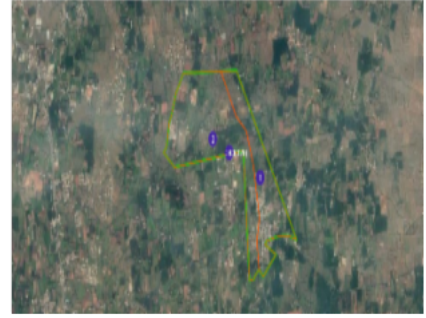

Google Map View