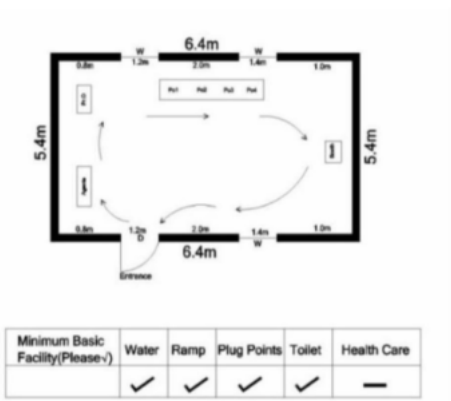

Google Map View

Polling Station Building Front View

Polling Station Front View

Cad View

Key MAP View

சட்டமன்றத் தொகுதியின் எண் மற்றும் பெயர் : 115-பல்லடம்

பிரிவு எண் மற்றும் பெயர் 1-வேலம்பாளையம் (வ.கி) மற்றும் (ஊ), வேலம்பாளையம் வார்டு 2