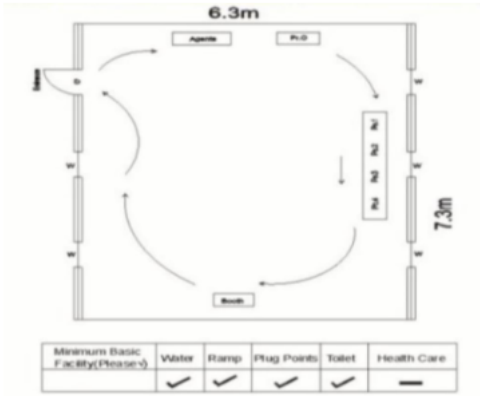

Google Map View

Polling Station Building Front View

Elevation

Polling Station Front View

Cad View

Key MAP View

1 பெயர் : தனலட்சுமி கணவர் பெயர்: ரகுபதி குமார் வீட்டு எண் : 1 வயது : 55 பாலினம் : பெண் Photo is available	WRK2086908	2 பெயர் : கலைமணி - தந்தையின் பெயர்: கணபதி - வீட்டு எண் : 1 வயது : 48 பாலினம் : ஆண் Photo is available	WRK1636331	3 பெயர் : கண்ணியம்மாள் கணவர் பெயர்: ராமசாமி வீட்டு எண் : 1/152 வயது : 71 பாலினம் : பெண் Photo is available	WRK3119989
4 பெயர் : கோகுல் தந்தையின் பெயர்: இரத்தினசாமி வீட்டு எண் : 1/152ஏ வயது : 26 பாலினம் : ஆண் Photo is available	WRK2086783	5 பெயர் : செளமியா தந்தையின் பெயர்: ரத்தினசாமி வீட்டு எண் : 1/152 அ வயது : 24 பாலினம் : பெண் Photo is available	WRK3058716	# 6 பெயர் : முத்து ரேவதி சி கணவர் பெயர்: விக்கனெஷ் சு வீட்டு எண் : 3/70பி, நகத் தோட்டம் வயது : 30 பாலினம் : பெண் Photo is available	WRK1495530
7 பெயர் : ஹர்ஷ்வர்தன் ர தந்தையின் பெயர்: ரகுபதி குமார் பி வீட்டு எண் : 2/33 வயது : 22 பாலினம் : ஆண் Photo is available	WRK3584125	8 பெயர் : குருசாமி தந்தையின் பெயர்: பழனிசாமி வீட்டு எண் : 2/38 வயது : 25 பாலினம் : ஆண் Photo is available	WRK3119625	9 பெயர் : பழனியம்மாள் - கணவர் பெயர்: ஆறுமுகம் - வீட்டு எண் : 3-1 வயது : 68 பாலினம் : பெண் Photo is available	WRK2929560
10 பெயர் : கிட்டுசாமி - தந்தையின் பெயர்: தங்கசாமி - வீட்டு எண் : 3-1 வயது : 62 பாலினம் : ஆண் Photo is available	WRK2929578	11 பெயர் : சந்தோஷ் - தந்தையின் பெயர்: கிட்டுச்சாமி - வீட்டு எண் : 3-1 வயது : 31 பாலினம் : ஆண் Photo is available	WRK1495548	12 பெயர் : சுப்பிரமணியன் - தந்தையின் பெயர்: குமாரசாமி கவுண்டர் - வீட்டு எண் : 3-2 வயது : 63 பாலினம் : ஆண் Photo is available	WRK2929602
13 பெயர் : தேவியம்மாள் - கணவர் பெயர்: சுப்பிரமணி - வீட்டு எண் : 3-2 வயது : 60 பாலினம் : பெண் Photo is available	WRK2929610	14 பெயர் : அசோகன் - தந்தையின் பெயர்: அழகிரிசாமி - வீட்டு எண் : 3-2A வயது : 48 பாலினம் : ஆண் Photo is available	WRK2012243	15 பெயர் : ஜோதிமணி - கணவர் பெயர்: திருமூர்த்தி - வீட்டு எண் : 3-2A வயது : 44 பாலினம் : பெண் Photo is available	WRK2012219
16 பெயர் : கார்த்திகேயன் - தந்தையின் பெயர்: அசோகன் - வீட்டு எண் : 3-2A வயது : 28 பாலினம் : ஆண் Photo is available	WRK2012227	17 பெயர் : வேலுசாமி - தந்தையின் பெயர்: பழனியப்பஆசாரி - வீட்டு எண் : 3-3 வயது : 57 பாலினம் : ஆண் Photo is available	WRK2929628	18 பெயர் : பாணுமதி - கணவர் பெயர்: வேலுசாமி - வீட்டு எண் : 3-3 வயது : 55 பாலினம் : பெண் Photo is available	WRK2929636
19 பெயர் : நர்மதா வே தந்தையின் பெயர்: வேலுச்சாமி வீட்டு எண் : 3/3 வயது : 27 பாலினம் : பெண் Photo is available	WRK2086825	20 பெயர் : இந்தாமதி தந்தையின் பெயர்: ஆறுமுகம் வீட்டு எண் : 3/3 ராமலிங்கபுரம் வயது : 25 பாலினம் : பெண் Photo is available	WRK3119740	21 பெயர் : சிவப்பிரகாஷ் - தந்தையின் பெயர்: சுப்பிரமணியம் - வீட்டு எண் : 3-4A வயது : 36 பாலினம் : ஆண் Photo is available	WRK0196782
22 பெயர் : நடராஜன் - தந்தையின் பெயர்: பாட்டநாவிதன் - வீட்டு எண் : 3-5 வயது : 69 பாலினம் : ஆண் Photo is available	WRK2192060	23 பெயர் : சுந்தரரம்பாள் - கணவர் பெயர்: கணேசன் - வீட்டு எண் : 3-5 வயது : 55 பாலினம் : பெண் Photo is available	WRK2929644	24 பெயர் : சாமிநாதன் - தந்தையின் பெயர்: ராசப்பன் - வீட்டு எண் : 3-5 வயது : 45 பாலினம் : ஆண் Photo is available	JLL2315471
25 பெயர் : சரண்யாதேவி - தந்தையின் பெயர்: நடராஜன் - வீட்டு எண் : 3-5 வயது : 34 பாலினம் : பெண் Photo is available	WRK1495563	26 பெயர் : குணசேகரன் - தந்தையின் பெயர்: நடராஜன் - வீட்டு எண் : 3-5 வயது : 33 பாலினம் : ஆண் Photo is available	WRK1495555	27 பெயர் : சந்திரசேகர் - தந்தையின் பெயர்: கனகசபாபதி - வீட்டு எண் : 3-7 வயது : 55 பாலினம் : ஆண் Photo is available	WRK2929651
28 பெயர் : லட்சுமி - கணவர் பெயர்: சந்திரசேகர் - வீட்டு எண் : 3-7 வயது : 46 பாலினம் : பெண் Photo is available	WRK0922252	29 பெயர் : சண்முகம் - தந்தையின் பெயர்: கருப்புசாமிகவுண்டர் - வீட்டு எண் : 3-8 வயது : 52 பாலினம் : ஆண் Photo is available	WRK2929677	30 பெயர் : நீலாவதி - கணவர் பெயர்: சண்முகம் - வீட்டு எண் : 3-8 வயது : 40 பாலினம் : பெண் Photo is available	WRK0921585