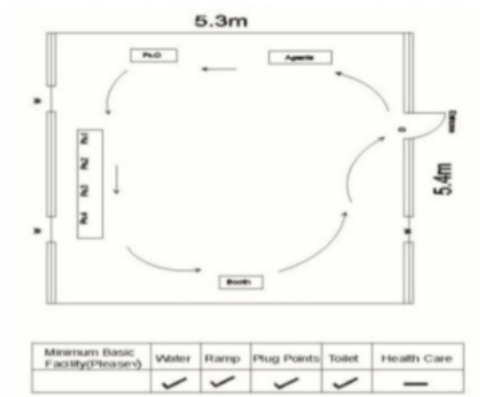

Google Map View

Polling Station Building Front View

Polling Station Front View

Cad View

Key MAP View

1	WRK3409638	பெயர் : பிரதீபா தந்தையின் பெயர்: பொன்னுசாமி வீட்டு எண் : 1/86ஏ வயது : 22 பாலினம் : பெண்	Photo is available	2	WRK3398955	பெயர் : பிரபா தேவி கணவர் பெயர்: விஷ்வநாதன் வீட்டு எண் : 1/137 வயது : 36 பாலினம் : பெண்	Photo is available	3	WRK2076859	பெயர் : இளவரசி தந்தையின் பெயர்: தங்கமுத்து வீட்டு எண் : 1/236 வயது : 26 பாலினம் : பெண்	Photo is available
4	WRK0926147	பெயர் : பழனிச்சாமி - தந்தையின் பெயர்: தங்கவேல் - வீட்டு எண் : 1-244 வயது : 32 பாலினம் : ஆண்	Photo is available	5	WRK1943166	பெயர் : கருப்பன் - தந்தையின் பெயர்: கொமரன் - வீட்டு எண் : 1-251 வயது : 65 பாலினம் : ஆண்	Photo is available	6	WRK2186229	பெயர் : சிவானுகராஜ் தந்தையின் பெயர்: தங்கமணி வீட்டு எண் : 1/260ஏ வயது : 28 பாலினம் : ஆண்	Photo is available
7	WRK2830131	பெயர் : பழனிசாமி - தந்தையின் பெயர்: முத்துசாமி - வீட்டு எண் : 1-267B வயது : 60 பாலினம் : ஆண்	Photo is available	8	WRK3409646	பெயர் : நதியா தந்தையின் பெயர்: சாமிநாதன் வீட்டு எண் : 1/273 வயது : 22 பாலினம் : பெண்	Photo is available	9	WRK0926402	பெயர் : கனகாம்பாள் - கணவர் பெயர்: சேகர் - வீட்டு எண் : 1-279 வயது : 42 பாலினம் : பெண்	Photo is available
10	WRK3375391	பெயர் : பிரகாஷ் தந்தையின் பெயர்: ஆறுமுகம் வீட்டு எண் : 1/439 வயது : 27 பாலினம் : ஆண்	Photo is available	11	WRK0926089	பெயர் : ராசு - தந்தையின் பெயர்: முருகேசன் - வீட்டு எண் : 1-489 வயது : 41 பாலினம் : ஆண்	Photo is available	12	WRK0926311	பெயர் : தில்லைக்கரசி - கணவர் பெயர்: ரரசு - வீட்டு எண் : 1-489 வயது : 40 பாலினம் : பெண்	Photo is available
13	WRK0926105	பெயர் : சதிஷ்குமார் - தாயின் பெயர்: விசாலாட்சி - வீட்டு எண் : 1E வயது : 35 பாலினம் : ஆண்	Photo is available	14	WRK0457044	பெயர் : ராதா - கணவர் பெயர்: சதாசிவம் - வீட்டு எண் : 2 வயது : 43 பாலினம் : பெண்	Photo is available	15	WRK0457051	பெயர் : கிருஷ்ணவேணி - கணவர் பெயர்: பழனிச்சாமி - வீட்டு எண் : 2 வயது : 43 பாலினம் : பெண்	Photo is available
16	WRK0457085	பெயர் : மாதேஸ்வரன் - தந்தையின் பெயர்: ராமன் - வீட்டு எண் : 2 வயது : 39 பாலினம் : ஆண்	Photo is available	17	WRK0457069	பெயர் : மதன்குமார் - தந்தையின் பெயர்: சிவமணி - வீட்டு எண் : 2 வயது : 37 பாலினம் : ஆண்	Photo is available	18	WRK3399003	பெயர் : தங்கவேல் தந்தையின் பெயர்: கருப்பன் நாடர் வீட்டு எண் : 2/1 வயது : 51 பாலினம் : ஆண்	Photo is available
19	WRK0926238	பெயர் : இளங்கோ - தந்தையின் பெயர்: மாகாளி - வீட்டு எண் : 2-2 வயது : 33 பாலினம் : ஆண்	Photo is available	# 20	WRK2179190	பெயர் : மோகனப்பிரியா கா தந்தையின் பெயர்: காளிமுத்து வீட்டு எண் : 2/5 வயது : 27 பாலினம் : பெண்	Photo is available	21	WRK2830156	பெயர் : முருகப்பநாடார் - தந்தையின் பெயர்: பழனிப்பநாடார் - வீட்டு எண் : 2-9 வயது : 82 பாலினம் : ஆண்	Photo is available
22	WRK2830172	பெயர் : ஆர்சுணநாடார் - தந்தையின் பெயர்: சேமலைநாடார் - வீட்டு எண் : 2-10 வயது : 71 பாலினம் : ஆண்	Photo is available	23	WRK3406915	பெயர் : சசித்குமார் தந்தையின் பெயர்: தங்கவேல் வீட்டு எண் : 2/10 வயது : 22 பாலினம் : ஆண்	Photo is available	24	WRK2830180	பெயர் : வேலுச்சாமிகவுண்டர் - தந்தையின் பெயர்: கருப்பசாமிகவுண்டர் - வீட்டு எண் : 2-12 வயது : 86 பாலினம் : ஆண்	Photo is available
25	WRK2830214	பெயர் : நாச்சிமுத்துகவுண்டர் - தந்தையின் பெயர்: கருப்பசாமிகவுண்டர் - வீட்டு எண் : 2-15 வயது : 80 பாலினம் : ஆண்	Photo is available	26	WRK2830248	பெயர் : துரைச்சாமிகவுண்டர் - தந்தையின் பெயர்: பெரியசாமிக்கவுண்டர் - வீட்டு எண் : 2-19 வயது : 83 பாலினம் : ஆண்	Photo is available	27	WRK0926329	பெயர் : ஜோதிமணி - கணவர் பெயர்: சந்திரன் - வீட்டு எண் : 2-25 வயது : 34 பாலினம் : பெண்	Photo is available
28	WRK1325521	பெயர் : ராதிகா - கணவர் பெயர்: சந்திரன் - வீட்டு எண் : 2-51A வயது : 41 பாலினம் : பெண்	Photo is available	29	WRK3375615	பெயர் : பூர்ணிமா கணவர் பெயர்: சிவராஜ் வீட்டு எண் : 2/64 வயது : 25 பாலினம் : பெண்	Photo is available	30	WRK2830271	பெயர் : சுப்புராபக்கவுண்டர் தந்தையின் பெயர்: முத்துசாமி - வீட்டு எண் : 2-70 வயது : 76 பாலினம் : ஆண்	Photo is available