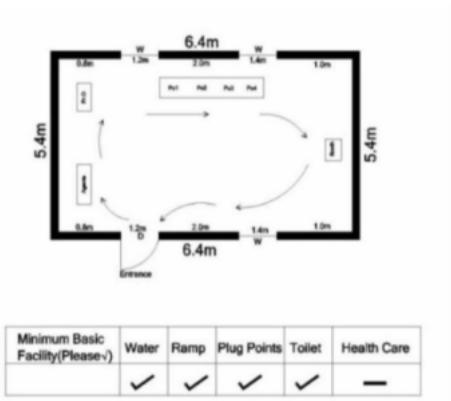

Google Map View

Polling Station Building Front View

Polling Station Front View

Elevation

Elevation

Cad View

Key MAP View

1	WRK3071289	பெயர் : வசந்தா கணவர் பெயர்: வீரன் வீட்டு எண் : 00 வயது : 50 பாலினம் : பெண்	Photo is available	2	WRK3070182	பெயர் : கார்த்திக் தந்தையின் பெயர்: ராமசாமி வீட்டு எண் : 00 வயது : 34 பாலினம் : ஆண்	Photo is available	3	WRK3070224	பெயர் : முருகேசன் தந்தையின் பெயர்: வீரன் வீட்டு எண் : 00 வயது : 34 பாலினம் : ஆண்	Photo is available
4	WRK3069515	பெயர் : ராசாத்தி கணவர் பெயர்: பாலமுருகன் வீட்டு எண் : 00 வயது : 32 பாலினம் : பெண்	Photo is available	5	WRK3069481	பெயர் : மகேஸ்வரன் தந்தையின் பெயர்: ராமசாமி வீட்டு எண் : 00 வயது : 24 பாலினம் : ஆண்	Photo is available	6	WRK0366815	பெயர் : வீரம்மாள் - கணவர் பெயர்: பழனி - வீட்டு எண் : 1 வயது : 68 பாலினம் : பெண்	Photo is available
7	WRK3040862	பெயர் : செல்லம்மாள் கணவர் பெயர்: லட்சுமணன் வீட்டு எண் : 1 வயது : 67 பாலினம் : பெண்	Photo is available	8	WRK0367490	பெயர் : மயில்சாமி - தந்தையின் பெயர்: மருதாசல கவுண்டர் - வீட்டு எண் : 1 வயது : 63 பாலினம் : ஆண்	Photo is available	9	WRK1519446	பெயர் : நாடராயன் - தந்தையின் பெயர்: குருசாமி - வீட்டு எண் : 1 வயது : 60 பாலினம் : ஆண்	Photo is available
10	WRK0367219	பெயர் : முத்துசாமி - தந்தையின் பெயர்: சின்னச்சாமி - வீட்டு எண் : 1 வயது : 58 பாலினம் : ஆண்	Photo is available	11	WRK1519354	பெயர் : முருகன் - தந்தையின் பெயர்: ராமசாமி - வீட்டு எண் : 1 வயது : 56 பாலினம் : ஆண்	Photo is available	12	WRK3040854	பெயர் : சந்திரகலா கணவர் பெயர்: சிவராஜ் வீட்டு எண் : 1 வயது : 56 பாலினம் : பெண்	Photo is available
13	WRK1519578	பெயர் : ஈஸ்வரன் - தந்தையின் பெயர்: சின்னச்சாமி - வீட்டு எண் : 1 வயது : 53 பாலினம் : ஆண்	Photo is available	14	WRK0366823	பெயர் : செல்வி - கணவர் பெயர்: நாடராயன் - வீட்டு எண் : 1 வயது : 51 பாலினம் : பெண்	Photo is available	15	WRK3099983	பெயர் : மாலா கணவர் பெயர்: ராஜா வீட்டு எண் : 1 வயது : 50 பாலினம் : பெண்	Photo is available
16	WRK0366971	பெயர் : பாஹுமதி - கணவர் பெயர்: பழனிச்சாமி - வீட்டு எண் : 1 வயது : 49 பாலினம் : பெண்	Photo is available	17	WRK1519594	பெயர் : வளர்மதி - கணவர் பெயர்: ஈஸ்வரன் - வீட்டு எண் : 1 வயது : 49 பாலினம் : பெண்	Photo is available	18	WRK1519586	பெயர் : செல்வம் - தந்தையின் பெயர்: காத்தவராயன் - வீட்டு எண் : 1 வயது : 47 பாலினம் : ஆண்	Photo is available
19	WRK0861120	பெயர் : பழனிசாமி - தந்தையின் பெயர்: மாரிமுத்து - வீட்டு எண் : 1 வயது : 44 பாலினம் : ஆண்	Photo is available	20	WRK0367516	பெயர் : பிரகாஷ் - தந்தையின் பெயர்: நடராஜன் - வீட்டு எண் : 1 வயது : 42 பாலினம் : ஆண்	Photo is available	21	WRK2092070	பெயர் : மணிகண்டன் தந்தையின் பெயர்: செல்லையா வீட்டு எண் : 1 வயது : 41 பாலினம் : ஆண்	Photo is available
22	WRK0366609	பெயர் : தெய்வநாயகி - கணவர் பெயர்: செல்வராஜ் - வீட்டு எண் : 1 வயது : 40 பாலினம் : பெண்	Photo is available	23	WRK3822400	பெயர் : பார்வதி கணவர் பெயர்: பிரகாஷ் வீட்டு எண் : 1 வயது : 40 பாலினம் : பெண்	Photo is available	24	WRK2092237	பெயர் : பேபி கணவர் பெயர்: மணிகண்டன் வீட்டு எண் : 1 வயது : 39 பாலினம் : பெண்	Photo is available
25	WRK0367417	பெயர் : செந்தில்குமார் - தந்தையின் பெயர்: முத்துசாமி - வீட்டு எண் : 1 வயது : 37 பாலினம் : ஆண்	Photo is available	26	WRK0367201	பெயர் : குமார் - தந்தையின் பெயர்: வேலன் - வீட்டு எண் : 1 வயது : 36 பாலினம் : ஆண்	Photo is available	27	WRK1910371	பெயர் : மணிகண்டன் - தந்தையின் பெயர்: பாலமுருகன் - வீட்டு எண் : 1 வயது : 36 பாலினம் : ஆண்	Photo is available
28	WRK0366989	பெயர் : வீரமணி - தந்தையின் பெயர்: ராமசாமி - வீட்டு எண் : 1 வயது : 35 பாலினம் : பெண்	Photo is available	29	WRK0367359	பெயர் : தினேஷ்குமார் - தந்தையின் பெயர்: சுப்பரமணியம் - வீட்டு எண் : 1 வயது : 35 பாலினம் : ஆண்	Photo is available	30	WRK2111862	பெயர் : கவிதா கணவர் பெயர்: மஞ்சநாதன் வீட்டு எண் : 1 வயது : 35 பாலினம் : பெண்	Photo is available