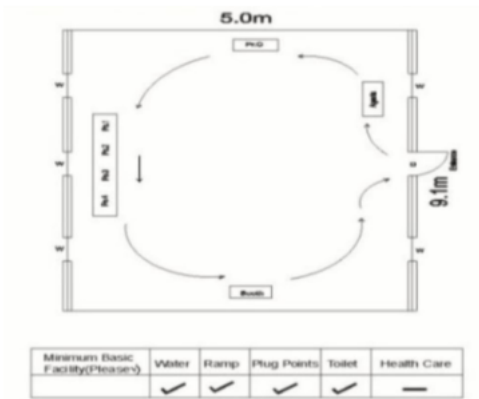

Google Map View

Polling Station Building Front View

Polling Station Front View

Cad View

Key MAP View

1	WRK1497254	பெயர் : கருப்புச்சாமி - தந்தையின் பெயர்: வலுப்பூரான் நாடார் - வீட்டு எண் : 1-3 வயது : 61 பாலினம் : ஆண்	Photo is available	2	WRK0457424	பெயர் : பிருந்தா - தந்தையின் பெயர்: கந்தசாமி - வீட்டு எண் : 1-3 வயது : 35 பாலினம் : பெண்	Photo is available	3	WRK1879980	பெயர் : செந்தில்குமார் - தந்தையின் பெயர்: சேனாபதி -- வீட்டு எண் : 1-3 வயது : 31 பாலினம் : ஆண்	Photo is available
S 4	JLL3519881	பெயர் : வசந்தி - கணவர் பெயர்: பாலசுப்பிரமணி - வீட்டு எண் : 1-3A வயது : 53 பாலினம் : பெண்	Photo is available	5	WRK2150274	பெயர் : கோபால் தந்தையின் பெயர்: பாலசுப்ரமணியம் வீட்டு எண் : 1/4 வயது : 26 பாலினம் : ஆண்	Photo is available	6	WRK3398781	பெயர் : நவீன் குமார் தந்தையின் பெயர்: பாலசுப்ரமணியம் வீட்டு எண் : 1/4 வயது : 25 பாலினம் : ஆண்	Photo is available
7	JLL3582103	பெயர் : சண்முகசுந்தரம் - தந்தையின் பெயர்: குமாரசாமி - வீட்டு எண் : 1/5 வயது : 43 பாலினம் : ஆண்	Photo is available	8	WRK3091733	பெயர் : மேனக ஸ் கணவர் பெயர்: ஷந்முகஸ்தரம் வீட்டு எண் : 1/5 வயது : 42 பாலினம் : பெண்	Photo is available	9	WRK0989459	பெயர் : ராமசாமி - தந்தையின் பெயர்: முத்துசாமி - வீட்டு எண் : 1-7 வயது : 68 பாலினம் : ஆண்	Photo is available
10	JLL3554896	பெயர் : சரஸ்வதி - கணவர் பெயர்: ராமசாமி - வீட்டு எண் : 1-7 வயது : 63 பாலினம் : பெண்	Photo is available	11	JLL3562832	பெயர் : சரண்யாதேவி - தந்தையின் பெயர்: பாலசுப்பிரமணியம் - வீட்டு எண் : 1-8 வயது : 40 பாலினம் : பெண்	Photo is available	12	JLL3562840	பெயர் : திருநாவுக்கரசு - தந்தையின் பெயர்: பாலசுப்பிரமணியம் - வீட்டு எண் : 1/8 வயது : 38 பாலினம் : ஆண்	Photo is available
13	WRK1900067	பெயர் : மோகனதாராணி - கணவர் பெயர்: திருநாவுக்கரசு - வீட்டு எண் : 1-8 வயது : 38 பாலினம் : பெண்	Photo is available	14	JLL3465598	பெயர் : காளியம்மாள் - கணவர் பெயர்: மாரிமுத்து - வீட்டு எண் : 1-9 வயது : 68 பாலினம் : பெண்	Photo is available	15	JLL3465465	பெயர் : சாந்தாமணி - கணவர் பெயர்: ராமசாமி - வீட்டு எண் : 1-10 வயது : 73 பாலினம் : பெண்	Photo is available
16	JLL3554904	பெயர் : பூஷ்பலதா - கணவர் பெயர்: தெய்வசிகாமணி - வீட்டு எண் : 1-11 வயது : 46 பாலினம் : பெண்	Photo is available	17	WRK3322203	பெயர் : கோகுலகிருஷ்ணன் தந்தையின் பெயர்: தெய்வசிகாமணி வீட்டு எண் : 1/11 வயது : 23 பாலினம் : ஆண்	Photo is available	18	JLL3520004	பெயர் : முத்துலட்சுமி - கணவர் பெயர்: கருப்புசாமி - வீட்டு எண் : 1-14 வயது : 48 பாலினம் : பெண்	Photo is available
19	WRK3092129	பெயர் : நிர்மலாதேவி ஜே கணவர் பெயர்: ஜெயப்பிரகாஷ் வீட்டு எண் : 1/16A வயது : 36 பாலினம் : பெண்	Photo is available	20	WRK3651528	பெயர் : சண்முகம் தந்தையின் பெயர்: கோவிந்தசாமி வீட்டு எண் : 1/21 வயது : 54 பாலினம் : ஆண்	Photo is available	21	WRK3651585	பெயர் : தனலட்சுமி கணவர் பெயர்: சண்முகம் வீட்டு எண் : 1/21 வயது : 46 பாலினம் : பெண்	Photo is available
22	WRK3573797	பெயர் : ரஞ்சித் தந்தையின் பெயர்: அர்ஜுனன் வீட்டு எண் : 1/21 பி வயது : 20 பாலினம் : ஆண்	Photo is available	23	JLL3554912	பெயர் : பழனிசாமிகவுண்டர் - தந்தையின் பெயர்: நஞ்சப்பகவுண்டர் - வீட்டு எண் : 1-22 வயது : 88 பாலினம் : ஆண்	Photo is available	24	JLL3520020	பெயர் : கந்தசாமி - தந்தையின் பெயர்: பழனிசாமிகவுண்டர் - வீட்டு எண் : 1-22 வயது : 57 பாலினம் : ஆண்	Photo is available
25	WRK2077196	பெயர் : ராஜேஷ்வரி கணவர் பெயர்: கந்தசாமி வீட்டு எண் : 1/22 வயது : 57 பாலினம் : பெண்	Photo is available	26	WRK1164722	பெயர் : நாகமணி - கணவர் பெயர்: மாசிலாமணி - வீட்டு எண் : 1-23 வயது : 55 பாலினம் : பெண்	Photo is available	27	WRK1164748	பெயர் : யுவராஜ் - தந்தையின் பெயர்: மாசிலாமணி - வீட்டு எண் : 1-23 வயது : 32 பாலினம் : ஆண்	Photo is available
28	WRK3142189	பெயர் : சோனியா த தந்தையின் பெயர்: தங்கவேலு க வீட்டு எண் : 1/29 வயது : 28 பாலினம் : பெண்	Photo is available	29	JLL1147958	பெயர் : பழனிசாமி - தந்தையின் பெயர்: பெருமாள்நாடார் - வீட்டு எண் : 1-34 வயது : 62 பாலினம் : ஆண்	Photo is available	30	JLL3582111	பெயர் : மீனாட்சி - தந்தையின் பெயர்: பழனிச்சாமி - வீட்டு எண் : 1-34 வயது : 56 பாலினம் : பெண்	Photo is available