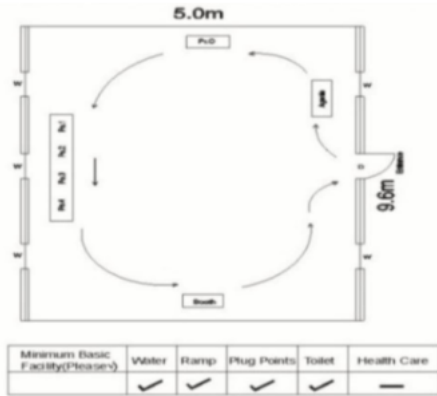

Google Map View

Polling Station Building Front View

Polling Station Front View

Elevation

Elevation

Cad View

Key MAP View

1 பெயர் : ஜெயந்தி - கணவர் பெயர் : செளந்தர்ராஜ் - வீட்டு எண் : 1 வயது : 55 பாலினம் : பெண் Photo is available WRK1327253	2 பெயர் : சுகந்தன் - தந்தையின் பெயர் : கிருஷ்ணமூர்த்தி - வீட்டு எண் : 1-6 வயது : 36 பாலினம் : ஆண் Photo is available WRK1326453	3 பெயர் : கலைமணி - கணவர் பெயர் : நடராஜன் - வீட்டு எண் : 1/149 வயது : 72 பாலினம் : பெண் Photo is available WRK1164862
4 பெயர் : ந செந்தில்குமாரி கணவர் பெயர் : நடராஜன் - வீட்டு எண் : 1-149 வயது : 44 பாலினம் : பெண் Photo is available WRK1164870	5 பெயர் : குணசேகரன் - தந்தையின் பெயர் : கருப்புசாமி - வீட்டு எண் : 2 வயது : 33 பாலினம் : ஆண் Photo is available WRK1326396	6 பெயர் : அங்காத்தாள் - கணவர் பெயர் : ஆறுகுட்டிகவுண்டர் - வீட்டு எண் : 2-5 வயது : 77 பாலினம் : பெண் Photo is available WRK2870194
7 பெயர் : பாப்பண்ணன் - தந்தையின் பெயர் : பழனிவண்ணான் - வீட்டு எண் : 2-25 வயது : 70 பாலினம் : ஆண் Photo is available WRK2870202	8 பெயர் : நாகாள் - கணவர் பெயர் : பாப்பண்ணன் - வீட்டு எண் : 2-25 வயது : 66 பாலினம் : பெண் Photo is available JLL3603552	9 பெயர் : சுரேஷ் - தந்தையின் பெயர் : பாப்பண்ணன் - வீட்டு எண் : 2-25-A வயது : 39 பாலினம் : ஆண் Photo is available JLL3603560
10 பெயர் : ஜோதிமணி - கணவர் பெயர் : நல்லசாமி - வீட்டு எண் : 2-42 வயது : 44 பாலினம் : பெண் Photo is available JLL2352854	11 பெயர் : கலைவாணி - கணவர் பெயர் : பழனிச்சாமி - வீட்டு எண் : 2-43 வயது : 46 பாலினம் : பெண் Photo is available WRK0662528	12 பெயர் : குமார் - தந்தையின் பெயர் : சாமிநாதன் - வீட்டு எண் : 2-48 வயது : 55 பாலினம் : ஆண் Photo is available WRK2870228
13 பெயர் : பூங்கொடி - கணவர் பெயர் : குமார் - வீட்டு எண் : 2-48 வயது : 48 பாலினம் : பெண் Photo is available JLL2353431	14 பெயர் : பார்வதி - கணவர் பெயர் : கோபாலன் - வீட்டு எண் : 2-51 வயது : 51 பாலினம் : பெண் Photo is available JLL2353373	15 பெயர் : ருக்குமணி - கணவர் பெயர் : ராஜேந்திரன் - வீட்டு எண் : 2-52 வயது : 53 பாலினம் : பெண் Photo is available JLL1147883
16 பெயர் : விஞ்ஞானமூர்த்தி - தந்தையின் பெயர் : நாகராஜன் - வீட்டு எண் : 2-54 வயது : 41 பாலினம் : ஆண் Photo is available JLL2353993	17 பெயர் : நவமணி - கணவர் பெயர் : சின்னச்சாமி - வீட்டு எண் : 2-61 வயது : 48 பாலினம் : பெண் Photo is available JLL3445384	18 பெயர் : செல்வக்குமார் - தந்தையின் பெயர் : கோவிந்தசாமி - வீட்டு எண் : 2-69 வயது : 46 பாலினம் : ஆண் Photo is available JLL1067800
19 பெயர் : பழனிச்சாமி - தந்தையின் பெயர் : முத்துசாமிகவுண்டர் - வீட்டு எண் : 2-70 வயது : 75 பாலினம் : ஆண் Photo is available WRK2870251	S 20 பெயர் : ரேவதி - கணவர் பெயர் : முருகன் - வீட்டு எண் : 2-70 வயது : 41 பாலினம் : பெண் Photo is available JLL2353134	21 பெயர் : கோவிந்தசாமிகவுண்டர் - தந்தையின் பெயர் : சின்னசாமிகவுண்டர் - வீட்டு எண் : 2-71 வயது : 77 பாலினம் : ஆண் Photo is available JLL2352722
22 பெயர் : புஷ்பாத்தாள் - கணவர் பெயர் : கோவிந்தசாமிகவுண்டர் - வீட்டு எண் : 2-71 வயது : 70 பாலினம் : பெண் Photo is available JLL2352730	23 பெயர் : பாலசுப்ரமணியன் - தந்தையின் பெயர் : கோவிந்தசாமிகவுண்டர் - வீட்டு எண் : 2-71 வயது : 49 பாலினம் : ஆண் Photo is available JLL1067370	24 பெயர் : சுப்பிரமணியம் - தந்தையின் பெயர் : கோவிந்தசாமிகவுண்டர் - வீட்டு எண் : 2-74 வயது : 61 பாலினம் : ஆண் Photo is available WRK2870277
25 பெயர் : பிரகாஷ் - தந்தையின் பெயர் : சுப்பிரமணியம் - வீட்டு எண் : 2-74 வயது : 45 பாலினம் : ஆண் Photo is available JLL1068170	S 26 பெயர் : சித்ரா - கணவர் பெயர் : தேவராஜ் - வீட்டு எண் : 2-78 வயது : 41 பாலினம் : பெண் Photo is available JLL2353191	27 பெயர் : லட்சுமி - கணவர் பெயர் : மாகாளியப்பகவுண்டர் - வீட்டு எண் : 2-81 வயது : 72 பாலினம் : பெண் Photo is available WRK2870319
S 28 பெயர் : நடராஜ் - தாயின் பெயர் : லட்சுமி - வீட்டு எண் : 2-82-3 வயது : 44 பாலினம் : ஆண் Photo is available JLL2353738	29 பெயர் : வீராசாமி - தந்தையின் பெயர் : பழனி - வீட்டு எண் : 2-86 வயது : 43 பாலினம் : ஆண் Photo is available JLL2353324	30 பெயர் : பழனிச்சாமி - தந்தையின் பெயர் : ராமசாமிக்கவுண்டர் - வீட்டு எண் : 2-93 வயது : 47 பாலினம் : ஆண் Photo is available JLL1148121