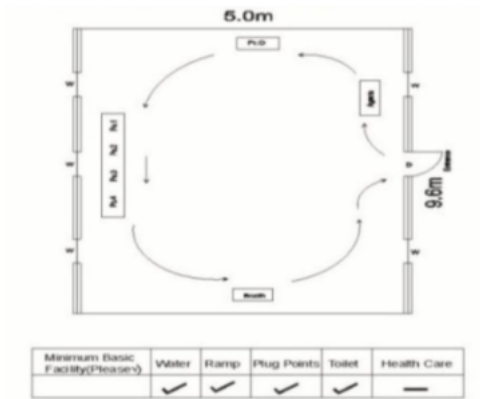

Google Map View

Polling Station Building Front View

Elevation

Polling Station Front View

Cad View

Key MAP View

1	WRK1327188	பெயர் : சத்யப் பிரியா - கணவர் பெயர்: கோபால மூர்த்தி - வீட்டு எண் : 1 வயது : 37 பாலினம் : பெண்	Photo is available	2	WRK0197962	பெயர் : வி சாந்தி தந்தையின் பெயர்: வெங்கடாசலம் - வீட்டு எண் : 1 வயது : 36 பாலினம் : பெண்	Photo is available	3	WRK3402070	பெயர் : தினேஷ்குமார் தந்தையின் பெயர்: விஸ்வநாதன் வீட்டு எண் : 1/42 வயது : 22 பாலினம் : ஆண்	Photo is available
4	WRK0458190	பெயர் : சாமிநாதன் - தந்தையின் பெயர்: நாராயணசாமி - வீட்டு எண் : 1-47 வயது : 71 பாலினம் : ஆண்	Photo is available	5	WRK1164789	பெயர் : சீனான் - தந்தையின் பெயர்: நாச்சி - வீட்டு எண் : 1-57 வயது : 52 பாலினம் : ஆண்	Photo is available	6	WRK0926642	பெயர் : சுப்பிரமணி - தந்தையின் பெயர்: கருப்பன் - வீட்டு எண் : 1-78 வயது : 42 பாலினம் : ஆண்	Photo is available
7	WRK0458208	பெயர் : ஜெகதீஸ் - தந்தையின் பெயர்: சிவசாமி - வீட்டு எண் : 1-85 வயது : 38 பாலினம் : ஆண்	Photo is available	8	WRK0458216	பெயர் : சரண்யா - தந்தையின் பெயர்: சிவசாமி - வீட்டு எண் : 1-85 வயது : 34 பாலினம் : பெண்	Photo is available	9	WRK0458224	பெயர் : மைனாவதி - கணவர் பெயர்: கருப்புசாமி - வீட்டு எண் : 1-92 வயது : 50 பாலினம் : பெண்	Photo is available
10	WRK3322930	பெயர் : சத்யா கணவர் பெயர்: சிவபிரகாஷ் வீட்டு எண் : 1/113 பீ வயது : 29 பாலினம் : பெண்	Photo is available	11	WRK3888609	பெயர் : மோகன்ராஜ் ராமசாமி தந்தையின் பெயர்: ராமசாமி கவுண்டர் வீட்டு எண் : 1/161 கள்ளிப்பள்ள தோட்டம் வயது : 50 பாலினம் : ஆண்	Photo is available	# 12	WRK1638006	பெயர் : தாயாத்தான் - கணவர் பெயர்: கோவிந்தசாமி வீட்டு எண் : 1-178 வயது : 59 பாலினம் : பெண்	Photo is available
13	WRK3355021	பெயர் : பவித்ரா கணவர் பெயர்: சந்திரசேகர் வீட்டு எண் : 1/196 வயது : 30 பாலினம் : பெண்	Photo is available	14	WRK2014199	பெயர் : கிருஷ்ணமூர்த்தி - தந்தையின் பெயர்: ஷண்முகம் - வீட்டு எண் : 1-198 வயது : 33 பாலினம் : ஆண்	Photo is available	15	WRK1799014	பெயர் : திலகவதி - கணவர் பெயர்: சுப்பிரமணி - வீட்டு எண் : 1-201B வயது : 34 பாலினம் : பெண்	Photo is available
16	WRK1714468	பெயர் : பூமதி - கணவர் பெயர்: சிவசுப்பிரமணியம் வீட்டு எண் : 1/219 வயது : 28 பாலினம் : பெண்	Photo is available	17	WRK1031608	பெயர் : செல்லக்குமராசாமி - தந்தையின் பெயர்: முத்துசாமி - வீட்டு எண் : 1-415-A வயது : 48 பாலினம் : ஆண்	Photo is available	18	WRK2265783	பெயர் : வேலுசாமி தந்தையின் பெயர்: பழனிச்சாமி கவுண்டர் வீட்டு எண் : 1/445 வயது : 75 பாலினம் : ஆண்	Photo is available
19	WRK2265791	பெயர் : ருக்குமணி கணவர் பெயர்: வேலுசாமி வீட்டு எண் : 1/445 வயது : 67 பாலினம் : பெண்	Photo is available	20	WRK2264562	பெயர் : பாலகிருஷ்ணன் தந்தையின் பெயர்: வேலுசாமி வீட்டு எண் : 1/445 வயது : 44 பாலினம் : ஆண்	Photo is available	21	WRK0926634	பெயர் : சுரேஷ் - தந்தையின் பெயர்: மாகாளி - வீட்டு எண் : 2-9A வயது : 39 பாலினம் : ஆண்	Photo is available
22	WRK1164805	பெயர் : சொர்ணலதா - கணவர் பெயர்: சுரேஷ் - வீட்டு எண் : 2-9a வயது : 32 பாலினம் : பெண்	Photo is available	23	WRK3323474	பெயர் : தமிழ் பிரீத்தி தந்தையின் பெயர்: ஈஸ்வரன் வீட்டு எண் : 2/46 ஏ வயது : 30 பாலினம் : பெண்	Photo is available	24	JLL2354306	பெயர் : மகேஸ்வரி - கணவர் பெயர்: சண்முகம் - வீட்டு எண் : 2-55 வயது : 43 பாலினம் : பெண்	Photo is available
25	JLL2353456	பெயர் : மகேஸ்வரமூர்த்தி அ தந்தையின் பெயர்: அப்புக்குட்டி - வீட்டு எண் : 2-71 வயது : 41 பாலினம் : ஆண்	Photo is available	26	WRK3323151	பெயர் : பூபால் தந்தையின் பெயர்: சண்முகம் வீட்டு எண் : 2/125 வயது : 26 பாலினம் : ஆண்	Photo is available	27	WRK3323169	பெயர் : கௌதம் தந்தையின் பெயர்: சுந்தரம் வீட்டு எண் : 2/132 வயது : 24 பாலினம் : ஆண்	Photo is available
28	WRK3323516	பெயர் : சுதாகர் தந்தையின் பெயர்: ராமன் வீட்டு எண் : 2/165 வயது : 25 பாலினம் : ஆண்	Photo is available	29	WRK2879351	பெயர் : ராம்குமார் - தந்தையின் பெயர்: மாரன் - வீட்டு எண் : 2-167-A வயது : 54 பாலினம் : ஆண்	Photo is available	30	WRK2879369	பெயர் : செல்வி - கணவர் பெயர்: ராம்குமார் - வீட்டு எண் : 2-167-A வயது : 50 பாலினம் : பெண்	Photo is available