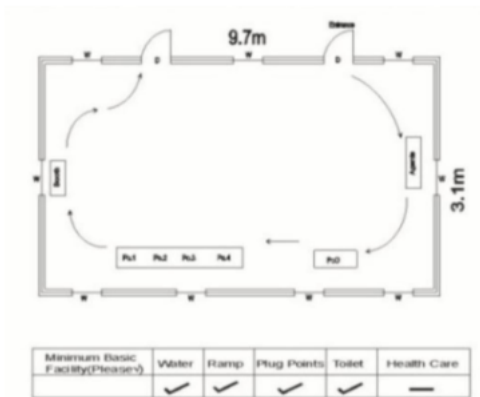

Google Map View

Polling Station Building Front View

Elevation

Polling Station Front View

Cad View

Key MAP View

1	WRK3091071	பெயர் : ரத்னா மாலா ர் கணவர் பெயர்: இம் மனுவேல் ப்ப்ரிக்க் வீட்டு எண் : 0 வயது : 36 பாலினம் : பெண்	Photo is available	2	WRK0312801	பெயர் : லட்சுமி - கணவர் பெயர்: சுப்ரமணியம் - வீட்டு எண் : 1 வயது : 61 பாலினம் : பெண்	Photo is available	3	WRK0305706	பெயர் : அஸ்வந்தராஜ் - தந்தையின் பெயர்: சண்முகம் - வீட்டு எண் : 1 வயது : 35 பாலினம் : ஆண்	Photo is available
4	WRK3838026	பெயர் : ரேவதி கணவர் பெயர்: சரவணன் வீட்டு எண் : 1/1 வயது : 39 பாலினம் : பெண்	Photo is available	5	JLL1206952	பெயர் : கீதா - கணவர் பெயர்: கணேசன் - வீட்டு எண் : 1-2 வயது : 51 பாலினம் : பெண்	Photo is available	6	WRK2847499	பெயர் : செல்வாள் - கணவர் பெயர்: ஆறுமுகம் - வீட்டு எண் : 1-4 வயது : 64 பாலினம் : பெண்	Photo is available
7	JLL2379386	பெயர் : கனகராஜ் - தந்தையின் பெயர்: ஆறுமுகம் - வீட்டு எண் : 1-4 வயது : 43 பாலினம் : ஆண்	Photo is available	8	JLL2379402	பெயர் : பால்ராஜ் - தந்தையின் பெயர்: ஆறுமுகம் - வீட்டு எண் : 1-4 வயது : 41 பாலினம் : ஆண்	Photo is available	9	JLL2379667	பெயர் : சுசீலா - கணவர் பெயர்: பால்ராஜ் - வீட்டு எண் : 1-4 வயது : 41 பாலினம் : பெண்	Photo is available
10	WRK2102689	பெயர் : ரேவதி கணவர் பெயர்: கனகராஜ் வீட்டு எண் : 1/4 வயது : 34 பாலினம் : பெண்	Photo is available	11	WRK2847507	பெயர் : வள்ளி - கணவர் பெயர்: நாச்சி - வீட்டு எண் : 1-5 வயது : 65 பாலினம் : பெண்	Photo is available	12	WRK2847515	பெயர் : பழனிச்சாமி - தந்தையின் பெயர்: கொமரன் - வீட்டு எண் : 1-5 வயது : 56 பாலினம் : ஆண்	Photo is available
13	WRK2847523	பெயர் : செளந்தரி - கணவர் பெயர்: பழனிச்சாமி - வீட்டு எண் : 1-5 வயது : 54 பாலினம் : பெண்	Photo is available	14	WRK0198309	பெயர் : சதீஸ்குமார் - தந்தையின் பெயர்: பழனிச்சாமி - வீட்டு எண் : 1-5 வயது : 38 பாலினம் : ஆண்	Photo is available	15	WRK2847531	பெயர் : வள்ளி கணவர் பெயர்: பழனி - வீட்டு எண் : 1-6 வயது : 60 பாலினம் : பெண்	Photo is available
16	WRK3110582	பெயர் : ஃபேயிந்பாரதீ தந்தையின் பெயர்: துரைசாமி வீட்டு எண் : 1/6 வயது : 27 பாலினம் : பெண்	Photo is available	17	WRK3109147	பெயர் : சுகந்தி தந்தையின் பெயர்: துரைசாமி வீட்டு எண் : 1/6 வயது : 24 பாலினம் : பெண்	Photo is available	18	JLL2380327	பெயர் : சித்ரா - கணவர் பெயர்: சித்ரகுமார் - வீட்டு எண் : 1-7 வயது : 42 பாலினம் : பெண்	Photo is available
19	WRK2847556	பெயர் : தெய்வாள் - கணவர் பெயர்: சுப்பன் - வீட்டு எண் : 1-9 வயது : 65 பாலினம் : பெண்	Photo is available	20	WRK2847564	பெயர் : துரைசாமி - இதரர் பெயர்: சுப்பன் - வீட்டு எண் : 1-9 வயது : 51 பாலினம் : ஆண்	Photo is available	21	JLL2379600	பெயர் : சமத்ரா - கணவர் பெயர்: துரைசாமி - வீட்டு எண் : 1-9 வயது : 45 பாலினம் : பெண்	Photo is available
22	WRK2847572	பெயர் : சுப்பிரமணியம் - தந்தையின் பெயர்: கிருஷ்ணசாமிக்கவுண்டர் - வீட்டு எண் : 1-10 வயது : 58 பாலினம் : ஆண்	Photo is available	23	WRK2847580	பெயர் : செல்வி - கணவர் பெயர்: சுப்பிரமணியம் - வீட்டு எண் : 1-10 வயது : 50 பாலினம் : பெண்	Photo is available	24	WRK2847606	பெயர் : வள்ளி - கணவர் பெயர்: கருப்பன் - வீட்டு எண் : 1-12 வயது : 80 பாலினம் : பெண்	Photo is available
25	WRK3739950	பெயர் : ராமாத்தாள் கணவர் பெயர்: கந்தன் வீட்டு எண் : 1/12ஏ வயது : 65 பாலினம் : பெண்	Photo is available	26	JLL3582863	பெயர் : ராமாள் - கணவர் பெயர்: சுப்பன் - வீட்டு எண் : 1-13 வயது : 60 பாலினம் : பெண்	Photo is available	27	WRK1166404	பெயர் : யசோதா - கணவர் பெயர்: அசோக் - வீட்டு எண் : 1-14A வயது : 42 பாலினம் : பெண்	Photo is available
28	WRK0305714	பெயர் : முனியம்மாள் - கணவர் பெயர்: மனோகரன் - வீட்டு எண் : 1-15 வயது : 66 பாலினம் : பெண்	Photo is available	29	JLL2379436	பெயர் : அருக்காள் - கணவர் பெயர்: முத்தன் - வீட்டு எண் : 1-15 வயது : 58 பாலினம் : பெண்	Photo is available	30	WRK2847648	பெயர் : சுந்தரம் - தந்தையின் பெயர்: வலுப்பூரான் - வீட்டு எண் : 1-15 வயது : 53 பாலினம் : ஆண்	Photo is available