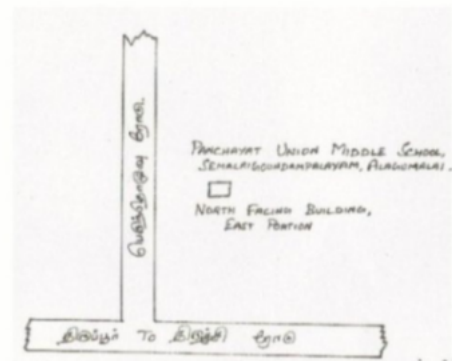

Google Map View

Polling Station Building Front View

Elevation

Polling Station Front View

Cad View

Key MAP View

1 பெயர் : கிருஷ்ணமூர்த்தி தந்தையின் பெயர்: பத்ரன் வீட்டு எண் : 00 வயது : 26 பாலினம் : ஆண்	WRK3229515 Photo is available	2 பெயர் : சண்முகம் - தந்தையின் பெயர்: அப்புகுட்டி - வீட்டு எண் : 1 வயது : 51 பாலினம் : ஆண்	WRK0181461 Photo is available	3 பெயர் : வெங்கடாசலம் - தந்தையின் பெயர்: அப்புகுட்டி - வீட்டு எண் : 1 வயது : 49 பாலினம் : ஆண்	WRK0199083 Photo is available
4 பெயர் : பழனிசாமி தந்தையின் பெயர்: கந்தசாமி - வீட்டு எண் : 1-2 வயது : 40 பாலினம் : ஆண்	WRK0198937 Photo is available	5 பெயர் : சத்யபிரியா - கணவர் பெயர்: பழனிச்சாமி - வீட்டு எண் : 1-2 வயது : 36 பாலினம் : பெண்	WRK1329036 Photo is available	6 பெயர் : அகிலா தந்தையின் பெயர்: ஆறுமுகம் வீட்டு எண் : 1/63 வயது : 36 பாலினம் : பெண்	WRK3112653 Photo is available
7 பெயர் : சீதா கணவர் பெயர்: சந்திரசேகர் வீட்டு எண் : 1/174 வயது : 29 பாலினம் : பெண்	WRK2238764 Photo is available	8 பெயர் : பிரேம்குமார் தந்தையின் பெயர்: சிதம்பரம் வீட்டு எண் : 1/186 வயது : 23 பாலினம் : ஆண்	WRK3396702 Photo is available	9 பெயர் : கவிதா கணவர் பெயர்: ராமசாமி வீட்டு எண் : 1/191 வயது : 40 பாலினம் : பெண்	WRK3396801 Photo is available
10 பெயர் : கருப்பசாமி - தந்தையின் பெயர்: வலுப்பூரான் - வீட்டு எண் : 1-227 வயது : 36 பாலினம் : ஆண்	WRK0251751 Photo is available	11 பெயர் : பேபி - கணவர் பெயர்: பெரியசாமி - வீட்டு எண் : 1E வயது : 60 பாலினம் : பெண்	WRK1328897 Photo is available	12 பெயர் : முத்துசாமி - தந்தையின் பெயர்: ஆறுமுகம் - வீட்டு எண் : 1E வயது : 47 பாலினம் : ஆண்	WRK0928564 Photo is available
13 பெயர் : பாலசுப்பிரமணியம் - தந்தையின் பெயர்: பெரியசாமி - வீட்டு எண் : 1E வயது : 42 பாலினம் : ஆண்	WRK0928747 Photo is available	14 பெயர் : சுரேஷ் - தந்தையின் பெயர்: பெரியசாமி - வீட்டு எண் : 1E வயது : 38 பாலினம் : ஆண்	WRK1329168 Photo is available	15 பெயர் : பூர்ணசாமி - தந்தையின் பெயர்: தண்டபாணி - வீட்டு எண் : 1E வயது : 32 பாலினம் : ஆண்	WRK1329150 Photo is available
16 பெயர் : மனோகரன் - தந்தையின் பெயர்: பெரியசாமி - வீட்டு எண் : 2 வயது : 39 பாலினம் : ஆண்	JLL3627213 Photo is available	17 பெயர் : சுவேதா மு தந்தையின் பெயர்: முருகன் வீட்டு எண் : 2/2 வயது : 21 பாலினம் : பெண்	WRK3594025 Photo is available	18 பெயர் : பரமசிவம் - தந்தையின் பெயர்: ராமசாமி - வீட்டு எண் : 2-4 வயது : 51 பாலினம் : ஆண்	JLL3548278 Photo is available
19 பெயர் : கலைவாணி - கணவர் பெயர்: பரமசிவம் - வீட்டு எண் : 2-4 வயது : 46 பாலினம் : பெண்	JLL3548260 Photo is available	20 பெயர் : வலுப்பூரான் - தந்தையின் பெயர்: கோவிந்தசாமி - வீட்டு எண் : 2-5 வயது : 55 பாலினம் : ஆண்	WRK3013133 Photo is available	21 பெயர் : விஜயலட்சுமி வ கணவர் பெயர்: வலுப்பூரான் - வீட்டு எண் : 2-5 வயது : 42 பாலினம் : பெண்	WRK0928341 Photo is available
22 பெயர் : அசோக்குமார் தந்தையின் பெயர்: வலுப்பூரான் வீட்டு எண் : 2/5 வயது : 25 பாலினம் : ஆண்	WRK2171585 Photo is available	23 பெயர் : பார்த்திபன் வ தந்தையின் பெயர்: வலுப்பூரன் வீட்டு எண் : 2/5 வயது : 22 பாலினம் : ஆண்	WRK3622651 Photo is available	24 பெயர் : நடராஜ் - தந்தையின் பெயர்: அனவாசியப்பன் - வீட்டு எண் : 2-6 வயது : 62 பாலினம் : ஆண்	WRK3013141 Photo is available
25 பெயர் : தெய்வாதான் - கணவர் பெயர்: நடராஜ் - வீட்டு எண் : 2-6 வயது : 54 பாலினம் : பெண்	WRK3013158 Photo is available	26 பெயர் : சதீஸ்குமார் - தந்தையின் பெயர்: நடராஜ் - வீட்டு எண் : 2-6 வயது : 31 பாலினம் : ஆண்	WRK1329002 Photo is available	27 பெயர் : கௌசல்யா டீ தந்தையின் பெயர்: தண்டபாணி ஏம் வீட்டு எண் : 2/6 வயது : 24 பாலினம் : பெண்	XSS3413796 Photo is available
28 பெயர் : தெய்வானை - கணவர் பெயர்: சிட்டுச்சாமிபண்டாரம் - வீட்டு எண் : 2-7 வயது : 70 பாலினம் : பெண்	WRK3013174 Photo is available	29 பெயர் : ஜெகநாதன் - தந்தையின் பெயர்: சிட்டுச்சாமி - வீட்டு எண் : 2-7 வயது : 53 பாலினம் : ஆண்	WRK3013182 Photo is available	30 பெயர் : முத்துக்குமார் - தந்தையின் பெயர்: சுப்பிரமணியம் - வீட்டு எண் : 2-007 வயது : 34 பாலினம் : ஆண்	WRK0306209 Photo is available