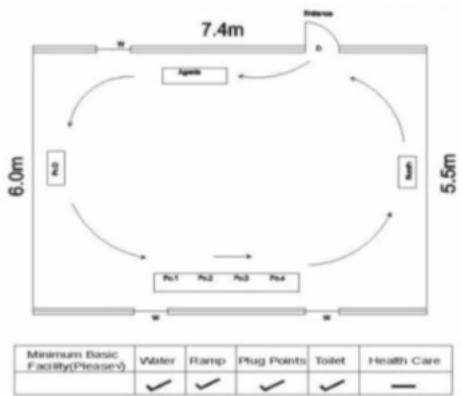

Google Map View

Polling Station Building Front View

Elevation

Polling Station Front View

Cad View

Key MAP View

1 பெயர் : கிருஷ்ணமூர்த்தி தந்தையின் பெயர்: பத்ரன் வீட்டு எண் : 00 வயது : 26 பாலினம் : ஆண்	WRK3229515 Photo is available	2 பெயர் : சண்முகம் - தந்தையின் பெயர்: அப்புகுட்டி - வீட்டு எண் : 1 வயது : 51 பாலினம் : ஆண்	WRK0181461 Photo is available	3 பெயர் : வெங்கடாசலம் - தந்தையின் பெயர்: அப்புகுட்டி - வீட்டு எண் : 1 வயது : 49 பாலினம் : ஆண்	WRK0199083 Photo is available
4 பெயர் : பழனிசாமி தந்தையின் பெயர்: கந்தசாமி - வீட்டு எண் : 1-2 வயது : 40 பாலினம் : ஆண்	WRK0198937 Photo is available	5 பெயர் : சத்யபிரியா - கணவர் பெயர்: பழனிச்சாமி - வீட்டு எண் : 1-2 வயது : 36 பாலினம் : பெண்	WRK1329036 Photo is available	6 பெயர் : அகிலா தந்தையின் பெயர்: ஆறுமுகம் வீட்டு எண் : 1/63 வயது : 36 பாலினம் : பெண்	WRK3112653 Photo is available
7 பெயர் : சீதா கணவர் பெயர்: சந்திரசேகர் வீட்டு எண் : 1/174 வயது : 29 பாலினம் : பெண்	WRK2238764 Photo is available	8 பெயர் : பிரேம்குமார் தந்தையின் பெயர்: சிதம்பரம் வீட்டு எண் : 1/186 வயது : 23 பாலினம் : ஆண்	WRK3396702 Photo is available	9 பெயர் : கவிதா கணவர் பெயர்: ராமசாமி வீட்டு எண் : 1/191 வயது : 40 பாலினம் : பெண்	WRK3396801 Photo is available
10 பெயர் : கருப்பசாமி - தந்தையின் பெயர்: வலுப்பூரான் - வீட்டு எண் : 1-227 வயது : 36 பாலினம் : ஆண்	WRK0251751 Photo is available	11 பெயர் : பேபி - கணவர் பெயர்: பெரியசாமி - வீட்டு எண் : 1E வயது : 60 பாலினம் : பெண்	WRK1328897 Photo is available	12 பெயர் : முத்துசாமி - தந்தையின் பெயர்: ஆறுமுகம் - வீட்டு எண் : 1E வயது : 47 பாலினம் : ஆண்	WRK0928564 Photo is available
13 பெயர் : பாலசுப்பிரமணியம் - தந்தையின் பெயர்: பெரியசாமி - வீட்டு எண் : 1E வயது : 42 பாலினம் : ஆண்	WRK0928747 Photo is available	14 பெயர் : சுரேஷ் - தந்தையின் பெயர்: பெரியசாமி - வீட்டு எண் : 1E வயது : 38 பாலினம் : ஆண்	WRK1329168 Photo is available	15 பெயர் : பூர்ணசாமி - தந்தையின் பெயர்: தண்டபாணி - வீட்டு எண் : 1E வயது : 32 பாலினம் : ஆண்	WRK1329150 Photo is available
16 பெயர் : மனோகரன் - தந்தையின் பெயர்: பெரியசாமி - வீட்டு எண் : 2 வயது : 39 பாலினம் : ஆண்	JLL3627213 Photo is available	17 பெயர் : சுவேதா மு தந்தையின் பெயர்: முருகன் வீட்டு எண் : 2/2 வயது : 21 பாலினம் : பெண்	WRK3594025 Photo is available	18 பெயர் : பரமசிவம் - தந்தையின் பெயர்: ராமசாமி - வீட்டு எண் : 2-4 வயது : 51 பாலினம் : ஆண்	JLL3548278 Photo is available
19 பெயர் : கலைவாணி - கணவர் பெயர்: பரமசிவம் - வீட்டு எண் : 2-4 வயது : 46 பாலினம் : பெண்	JLL3548260 Photo is available	20 பெயர் : வலுப்பூரான் - தந்தையின் பெயர்: கோவிந்தசாமி - வீட்டு எண் : 2-5 வயது : 55 பாலினம் : ஆண்	WRK3013133 Photo is available	21 பெயர் : விஜயலட்சுமி வ கணவர் பெயர்: வலுப்பூரான் - வீட்டு எண் : 2-5 வயது : 42 பாலினம் : பெண்	WRK0928341 Photo is available
22 பெயர் : அசோக்குமார் தந்தையின் பெயர்: வலுப்பூரான் வீட்டு எண் : 2/5 வயது : 25 பாலினம் : ஆண்	WRK2171585 Photo is available	23 பெயர் : பார்த்திபன் வ தந்தையின் பெயர்: வலுப்பூரன் வீட்டு எண் : 2/5 வயது : 22 பாலினம் : ஆண்	WRK3622651 Photo is available	24 பெயர் : நடராஜ் - தந்தையின் பெயர்: அனவாசியப்பன் - வீட்டு எண் : 2-6 வயது : 62 பாலினம் : ஆண்	WRK3013141 Photo is available
25 பெயர் : தெய்வாதான் - கணவர் பெயர்: நடராஜ் - வீட்டு எண் : 2-6 வயது : 54 பாலினம் : பெண்	WRK3013158 Photo is available	26 பெயர் : சதீஸ்குமார் - தந்தையின் பெயர்: நடராஜ் - வீட்டு எண் : 2-6 வயது : 31 பாலினம் : ஆண்	WRK1329002 Photo is available	27 பெயர் : கௌசல்யா டீ தந்தையின் பெயர்: தண்டபாணி ஏம் வீட்டு எண் : 2/6 வயது : 24 பாலினம் : பெண்	XSS3413796 Photo is available
28 பெயர் : தெய்வானை - கணவர் பெயர்: சிட்டுச்சாமிபண்டாரம் - வீட்டு எண் : 2-7 வயது : 70 பாலினம் : பெண்	WRK3013174 Photo is available	29 பெயர் : ஜெகநாதன் - தந்தையின் பெயர்: சிட்டுச்சாமி - வீட்டு எண் : 2-7 வயது : 53 பாலினம் : ஆண்	WRK3013182 Photo is available	30 பெயர் : முத்துக்குமார் - தந்தையின் பெயர்: சுப்பிரமணியம் - வீட்டு எண் : 2-007 வயது : 34 பாலினம் : ஆண்	WRK0306209 Photo is available