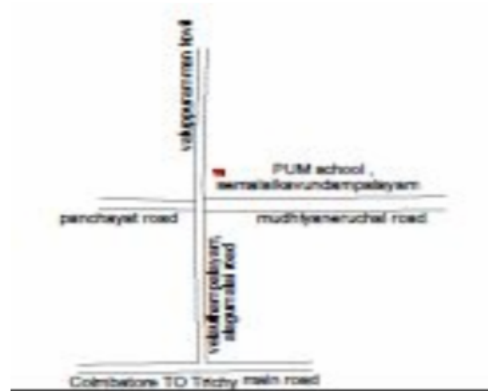

Google Map View

Polling Station Building Front View

Polling Station Front View

Cad View

Key MAP View

1	JLL3517646	பெயர் : ரத்தினம்மாள் - கணவர் பெயர் : சிவசாமி - வீட்டு எண் : 2-198 வயது : 46 பாலினம் : பெண்	Photo is available	2	WRK3112695	பெயர் : சூர்யா தந்தையின் பெயர் : சிவசாமி வீட்டு எண் : 2/198 வயது : 25 பாலினம் : ஆண்	Photo is available	3	JLL1149731	பெயர் : முருகேசன் - தந்தையின் பெயர் : மாகாளி - வீட்டு எண் : 2-199 வயது : 45 பாலினம் : ஆண்	Photo is available
4	JLL3440922	பெயர் : அம்சவள்ளி - கணவர் பெயர் : ஆனந்தன் - வீட்டு எண் : 2-199 வயது : 42 பாலினம் : பெண்	Photo is available	5	WRK3016474	பெயர் : முனியன் - தந்தையின் பெயர் : சுப்பன் - வீட்டு எண் : 2-200 வயது : 75 பாலினம் : ஆண்	Photo is available	6	WRK3396520	பெயர் : ரங்கசாமி தந்தையின் பெயர் : முனியன் வீட்டு எண் : 2/200 வயது : 62 பாலினம் : ஆண்	Photo is available
7	WRK3369055	பெயர் : செல்லம்மாள் கணவர் பெயர் : ரங்கசாமி வீட்டு எண் : 2/200 வயது : 56 பாலினம் : பெண்	Photo is available	8	WRK3016482	பெயர் : ராமத்தாள் - கணவர் பெயர் : முனியன் - வீட்டு எண் : 2-200 வயது : 55 பாலினம் : பெண்	Photo is available	9	JLL1070648	பெயர் : செல்வராஜ் - தந்தையின் பெயர் : முனியன் - வீட்டு எண் : 2-200 வயது : 52 பாலினம் : ஆண்	Photo is available
10	JLL1070689	பெயர் : ஜோதிமணி - கணவர் பெயர் : செல்வராஜ் - வீட்டு எண் : 2-200 வயது : 50 பாலினம் : பெண்	Photo is available	11	WRK1799758	பெயர் : பரிமாள் - கணவர் பெயர் : முருகன் - வீட்டு எண் : 2-200 வயது : 42 பாலினம் : பெண்	Photo is available	12	WRK3396652	பெயர் : திருமூர்த்தி தந்தையின் பெயர் : ரங்கசாமி வீட்டு எண் : 2/200 வயது : 24 பாலினம் : ஆண்	Photo is available
13	WRK3016508	பெயர் : சேமான் - தந்தையின் பெயர் : கொமரன் - வீட்டு எண் : 2-201 வயது : 65 பாலினம் : ஆண்	Photo is available	14	WRK3016516	பெயர் : அம்மாசை - கணவர் பெயர் : சேமான் - வீட்டு எண் : 2-201 வயது : 58 பாலினம் : பெண்	Photo is available	15	WRK3016524	பெயர் : சுப்பிரமணி - தந்தையின் பெயர் : செண்டான் - வீட்டு எண் : 2-201 வயது : 49 பாலினம் : ஆண்	Photo is available
16	JLL1149939	பெயர் : வசந்தி - கணவர் பெயர் : சுப்பிரமணியம் - வீட்டு எண் : 2-201 வயது : 44 பாலினம் : பெண்	Photo is available	17	JLL3584174	பெயர் : பால்ராஜ் தந்தையின் பெயர் : செண்டான் - வீட்டு எண் : 2-201 வயது : 43 பாலினம் : ஆண்	Photo is available	18	WRK1799659	பெயர் : கோப்பெருந்தேவி பால்ராஜ் கணவர் பெயர் : பால்ராஜ் - வீட்டு எண் : 2-201 வயது : 36 பாலினம் : பெண்	Photo is available
19	JLL2393270	பெயர் : பிரகாஷ் - தந்தையின் பெயர் : சேமான் - வீட்டு எண் : 2-202 வயது : 42 பாலினம் : ஆண்	Photo is available	20	WRK2136224	பெயர் : பிரமோ கணவர் பெயர் : பிரகாஷ் வீட்டு எண் : 2/202 வயது : 34 பாலினம் : பெண்	Photo is available	21	WRK3016532	பெயர் : கருப்பன் - கணவர் பெயர் : திருமான் - வீட்டு எண் : 2-203 வயது : 80 பாலினம் : பெண்	Photo is available
22	WRK2135168	பெயர் : லோகநாதன் தந்தையின் பெயர் : சுப்பிரமணி வீட்டு எண் : 2/203 வயது : 27 பாலினம் : ஆண்	Photo is available	23	JLL1070184	பெயர் : ரங்கநாதன் - தந்தையின் பெயர் : பழனி - வீட்டு எண் : 2-204 வயது : 48 பாலினம் : ஆண்	Photo is available	24	WRK0928440	பெயர் : மாரத்தாள் - கணவர் பெயர் : ரங்கநாதன் - வீட்டு எண் : 2-204 வயது : 39 பாலினம் : பெண்	Photo is available
25	WRK3400587	பெயர் : விகாசினி தந்தையின் பெயர் : ரங்கநாதன் வீட்டு எண் : 2/204 வயது : 22 பாலினம் : பெண்	Photo is available	26	WRK3017605	பெயர் : பழனி - தந்தையின் பெயர் : ராமன் - வீட்டு எண் : 2-205 வயது : 77 பாலினம் : ஆண்	Photo is available	27	WRK3017613	பெயர் : நாச்சாள் - கணவர் பெயர் : பழனி - வீட்டு எண் : 2-205 வயது : 77 பாலினம் : பெண்	Photo is available
28	WRK3017621	பெயர் : முருகன் - தந்தையின் பெயர் : பழனி - வீட்டு எண் : 2-205 வயது : 47 பாலினம் : ஆண்	Photo is available	29	JLL1071141	பெயர் : அருக்காணி - கணவர் பெயர் : முருகேசன் - வீட்டு எண் : 2-205 வயது : 44 பாலினம் : பெண்	Photo is available	30	WRK3368990	பெயர் : சந்தோஷ்குமார் தந்தையின் பெயர் : முருகேசன் வீட்டு எண் : 2/205 வயது : 26 பாலினம் : ஆண்	Photo is available