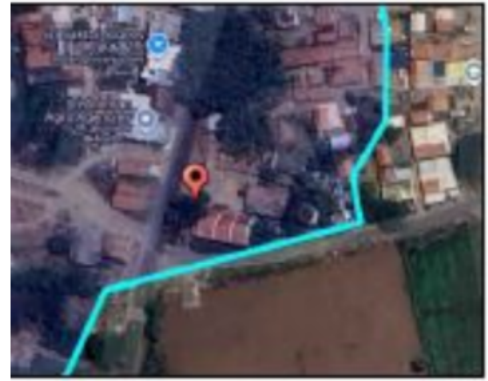

Google Map View