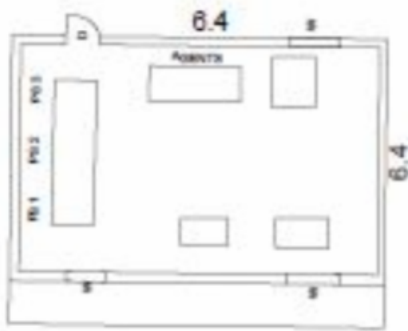

Google Map View

Polling Station Building Front View

Polling Station Front View

Cad View

Key MAP View

1	JLL3517646	பெயர் : ரத்தினம்மாள் - கணவர் பெயர் : சிவசாமி - வீட்டு எண் : 2-198 வயது : 46 பாலினம் : பெண்	Photo is available	2	WRK3112695	பெயர் : சூர்யா தந்தையின் பெயர் : சிவசாமி வீட்டு எண் : 2/198 வயது : 25 பாலினம் : ஆண்	Photo is available	3	JLL1149731	பெயர் : முருகேசன் - தந்தையின் பெயர் : மாகாளி - வீட்டு எண் : 2-199 வயது : 45 பாலினம் : ஆண்	Photo is available
4	JLL3440922	பெயர் : அம்சவள்ளி - கணவர் பெயர் : ஆனந்தன் - வீட்டு எண் : 2-199 வயது : 42 பாலினம் : பெண்	Photo is available	5	WRK3016474	பெயர் : முனியன் - தந்தையின் பெயர் : சுப்பன் - வீட்டு எண் : 2-200 வயது : 75 பாலினம் : ஆண்	Photo is available	6	WRK3396520	பெயர் : ரங்கசாமி தந்தையின் பெயர் : முனியன் வீட்டு எண் : 2/200 வயது : 62 பாலினம் : ஆண்	Photo is available
7	WRK3369055	பெயர் : செல்லம்மாள் கணவர் பெயர் : ரங்கசாமி வீட்டு எண் : 2/200 வயது : 56 பாலினம் : பெண்	Photo is available	8	WRK3016482	பெயர் : ராமத்தாள் - கணவர் பெயர் : முனியன் - வீட்டு எண் : 2-200 வயது : 55 பாலினம் : பெண்	Photo is available	9	JLL1070648	பெயர் : செல்வராஜ் - தந்தையின் பெயர் : முனியன் - வீட்டு எண் : 2-200 வயது : 52 பாலினம் : ஆண்	Photo is available
10	JLL1070689	பெயர் : ஜோதிமணி - கணவர் பெயர் : செல்வராஜ் - வீட்டு எண் : 2-200 வயது : 50 பாலினம் : பெண்	Photo is available	11	WRK1799758	பெயர் : பரிமாள் - கணவர் பெயர் : முருகன் - வீட்டு எண் : 2-200 வயது : 42 பாலினம் : பெண்	Photo is available	12	WRK3396652	பெயர் : திருமூர்த்தி தந்தையின் பெயர் : ரங்கசாமி வீட்டு எண் : 2/200 வயது : 24 பாலினம் : ஆண்	Photo is available
13	WRK3016508	பெயர் : சேமான் - தந்தையின் பெயர் : கொமரன் - வீட்டு எண் : 2-201 வயது : 65 பாலினம் : ஆண்	Photo is available	14	WRK3016516	பெயர் : அம்மாசை - கணவர் பெயர் : சேமான் - வீட்டு எண் : 2-201 வயது : 58 பாலினம் : பெண்	Photo is available	15	WRK3016524	பெயர் : சுப்பிரமணி - தந்தையின் பெயர் : செண்டான் - வீட்டு எண் : 2-201 வயது : 49 பாலினம் : ஆண்	Photo is available
16	JLL1149939	பெயர் : வசந்தி - கணவர் பெயர் : சுப்பிரமணியம் - வீட்டு எண் : 2-201 வயது : 44 பாலினம் : பெண்	Photo is available	17	JLL3584174	பெயர் : பால்ராஜ் தந்தையின் பெயர் : செண்டான் - வீட்டு எண் : 2-201 வயது : 43 பாலினம் : ஆண்	Photo is available	18	WRK1799659	பெயர் : கோப்பெருந்தேவி பால்ராஜ் கணவர் பெயர் : பால்ராஜ் - வீட்டு எண் : 2-201 வயது : 36 பாலினம் : பெண்	Photo is available
19	JLL2393270	பெயர் : பிரகாஷ் - தந்தையின் பெயர் : சேமான் - வீட்டு எண் : 2-202 வயது : 42 பாலினம் : ஆண்	Photo is available	20	WRK2136224	பெயர் : பிரமோ கணவர் பெயர் : பிரகாஷ் வீட்டு எண் : 2/202 வயது : 34 பாலினம் : பெண்	Photo is available	21	WRK3016532	பெயர் : கருப்பன் - கணவர் பெயர் : திருமான் - வீட்டு எண் : 2-203 வயது : 80 பாலினம் : பெண்	Photo is available
22	WRK2135168	பெயர் : லோகநாதன் தந்தையின் பெயர் : சுப்பிரமணி வீட்டு எண் : 2/203 வயது : 27 பாலினம் : ஆண்	Photo is available	23	JLL1070184	பெயர் : ரங்கநாதன் - தந்தையின் பெயர் : பழனி - வீட்டு எண் : 2-204 வயது : 48 பாலினம் : ஆண்	Photo is available	24	WRK0928440	பெயர் : மாரத்தாள் - கணவர் பெயர் : ரங்கநாதன் - வீட்டு எண் : 2-204 வயது : 39 பாலினம் : பெண்	Photo is available
25	WRK3400587	பெயர் : விகாசினி தந்தையின் பெயர் : ரங்கநாதன் வீட்டு எண் : 2/204 வயது : 22 பாலினம் : பெண்	Photo is available	26	WRK3017605	பெயர் : பழனி - தந்தையின் பெயர் : ராமன் - வீட்டு எண் : 2-205 வயது : 77 பாலினம் : ஆண்	Photo is available	27	WRK3017613	பெயர் : நாச்சாள் - கணவர் பெயர் : பழனி - வீட்டு எண் : 2-205 வயது : 77 பாலினம் : பெண்	Photo is available
28	WRK3017621	பெயர் : முருகன் - தந்தையின் பெயர் : பழனி - வீட்டு எண் : 2-205 வயது : 47 பாலினம் : ஆண்	Photo is available	29	JLL1071141	பெயர் : அருக்காணி - கணவர் பெயர் : முருகேசன் - வீட்டு எண் : 2-205 வயது : 44 பாலினம் : பெண்	Photo is available	30	WRK3368990	பெயர் : சந்தோஷ்குமார் தந்தையின் பெயர் : முருகேசன் வீட்டு எண் : 2/205 வயது : 26 பாலினம் : ஆண்	Photo is available