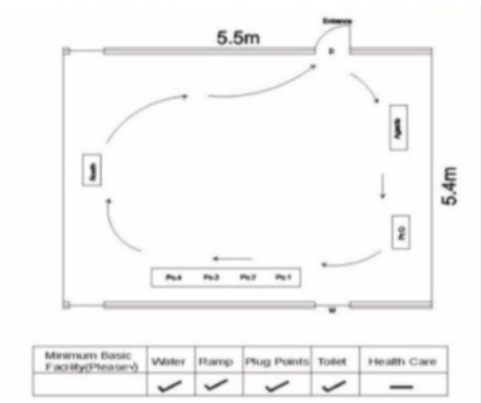

Google Map View

Polling Station Building Front View

Elevation

Polling Station Front View

Cad View

Key MAP View

1	WRK3233640	பெயர் : சிவசாமி தந்தையின் பெயர்: ரங்கநாதன் வீட்டு எண் : 00 வயது : 32 பாலினம் : ஆண்	Photo is available	2	WRK3233939	பெயர் : ஜெயந்தி கணவர் பெயர்: அருண் வீட்டு எண் : 00 வயது : 28 பாலினம் : பெண்	Photo is available	3	WRK0199539	பெயர் : காவேரி - கணவர் பெயர்: பெருமாள் - வீட்டு எண் : 1 வயது : 68 பாலினம் : பெண்	Photo is available
4	WRK0720417	பெயர் : நாச்சம்மாள் - கணவர் பெயர்: முத்துசாமி - வீட்டு எண் : 1 வயது : 59 பாலினம் : பெண்	Photo is available	5	WRK2114312	பெயர் : வடிவேல் தந்தையின் பெயர்: ஆறுமுகம் வீட்டு எண் : 1 வயது : 38 பாலினம் : ஆண்	Photo is available	6	WRK2113306	பெயர் : மஞ்சு கணவர் பெயர்: தர்மராஜ் வீட்டு எண் : 1 வயது : 34 பாலினம் : பெண்	Photo is available
7	WRK2113272	பெயர் : கார்திகைவேணி கணவர் பெயர்: வடிவேல் வீட்டு எண் : 1 வயது : 27 பாலினம் : பெண்	Photo is available	8	WRK2113504	பெயர் : சரண்யா கணவர் பெயர்: கார்த்திக் வீட்டு எண் : 1 வயது : 26 பாலினம் : பெண்	Photo is available	9	WRK2114064	பெயர் : பார்த்திபன் தந்தையின் பெயர்: கணேசன் வீட்டு எண் : 1 வயது : 26 பாலினம் : ஆண்	Photo is available
10	JLL2408474	பெயர் : விஸ்வநாதன் தந்தையின் பெயர்: முத்து காளியப்பன் வீட்டு எண் : 1/60ஏஃப வயது : 55 பாலினம் : ஆண்	Photo is available	11	JLL2408078	பெயர் : கவிதா - கணவர் பெயர்: விஸ்வநாதன் - வீட்டு எண் : 1/60ஏஃப வயது : 45 பாலினம் : பெண்	Photo is available	12	WRK3794666	பெயர் : கவின்குமார் தந்தையின் பெயர்: மகேஸ்வரன் வீட்டு எண் : 1/86 வயது : 19 பாலினம் : ஆண்	Photo is available
# 13	JLL1145424	பெயர் : மணிகண்டன் தந்தையின் பெயர்: நடராஜன் - வீட்டு எண் : 1/86-21 வயது : 43 பாலினம் : ஆண்	Photo is available	14	WRK2113991	பெயர் : மாலதி கணவர் பெயர்: மணிகண்டன் வீட்டு எண் : 1/86-21 வயது : 38 பாலினம் : பெண்	Photo is available	15	WRK0306639	பெயர் : சாந்தாமணி - கணவர் பெயர்: சக்திவேல் - வீட்டு எண் : 1-99-2 வயது : 51 பாலினம் : பெண்	Photo is available
16	WRK1329762	பெயர் : ப்ரியா - கணவர் பெயர்: கார்த்திக் - வீட்டு எண் : 1-99-2 வயது : 34 பாலினம் : பெண்	Photo is available	17	WRK1168210	பெயர் : மோகனப் பிரியா - கணவர் பெயர்: ரவி - வீட்டு எண் : 1-99-2 வயது : 33 பாலினம் : பெண்	Photo is available	18	WRK3845443	பெயர் : செ சரண்யா தந்தையின் பெயர்: செல்வமணி வீட்டு எண் : 1/135 வயது : 19 பாலினம் : பெண்	Photo is available
19	WRK3796810	பெயர் : பூர்வதி தாயின் பெயர்: வீரன் வீட்டு எண் : 1/144,கெளதந் புதூர் வயது : 19 பாலினம் : பெண்	Photo is available	20	WRK3089513	பெயர் : பழனால கணவர் பெயர்: முத்துசாமி வீட்டு எண் : 1/158/1 வயது : 50 பாலினம் : பெண்	Photo is available	21	WRK1329655	பெயர் : யுவராஜ் - தந்தையின் பெயர்: சோமசுந்தரம் - வீட்டு எண் : 1-172-1 வயது : 30 பாலினம் : ஆண்	Photo is available
22	WRK1168509	பெயர் : சிவபாலன் - தந்தையின் பெயர்: முத்துச்சாமி - வீட்டு எண் : 1-172-13 வயது : 72 பாலினம் : ஆண்	Photo is available	23	WRK1168517	பெயர் : அனுராதா - கணவர் பெயர்: சிவபாலன் - வீட்டு எண் : 1-172-13 வயது : 67 பாலினம் : பெண்	Photo is available	24	WRK1168525	பெயர் : பிரசாத் - தந்தையின் பெயர்: சிவபாலன் - வீட்டு எண் : 1-172-13 வயது : 44 பாலினம் : ஆண்	Photo is available
25	WRK1168533	பெயர் : ரேவதி - கணவர் பெயர்: பிரசாத் - வீட்டு எண் : 1-172-13 வயது : 38 பாலினம் : பெண்	Photo is available	26	WRK2225902	பெயர் : செளந்தராஜ் தந்தையின் பெயர்: செல்வராஜ் வீட்டு எண் : 1/172/22 வயது : 42 பாலினம் : ஆண்	Photo is available	27	WRK2225787	பெயர் : சுகன்யா கணவர் பெயர்: செளந்தர்ராஜ் வீட்டு எண் : 1/192/22 வயது : 41 பாலினம் : பெண்	Photo is available
28	WRK3620028	பெயர் : ஜெயமணி கணவர் பெயர்: முத்துசாமி வீட்டு எண் : 1/206 வயது : 61 பாலினம் : பெண்	Photo is available	29	WRK3620002	பெயர் : சந்திரசேகர் தந்தையின் பெயர்: முத்துசாமி வீட்டு எண் : 1/206 வயது : 39 பாலினம் : ஆண்	Photo is available	30	WRK3796752	பெயர் : கீத கணவர் பெயர்: ரமேஷ் வீட்டு எண் : 1/210 இந்திர நாகர் வயது : 37 பாலினம் : பெண்	Photo is available