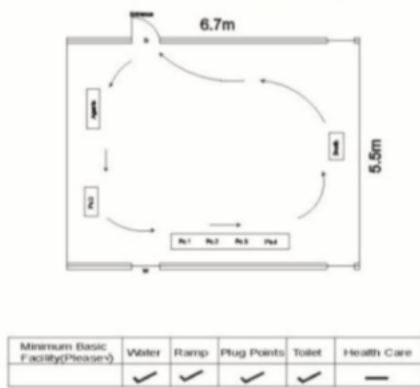

Google Map View

Polling Station Building Front View

Polling Station Front View

Cad View

Key MAP View

1 பெயர் : வெங்கடாசலபதி தந்தையின் பெயர்: முருகேஷ் வீட்டு எண் : 0 வயது : 35 பாலினம் : ஆண்	WRK3754496 Photo is available	2 பெயர் : ரஞ்சித்குமார் - தந்தையின் பெயர்: அப்புக்குட்டி - வீட்டு எண் : 1-28 வயது : 40 பாலினம் : ஆண்	JLL3563707 Photo is available	3 பெயர் : சதீஷ்குமார் தாயின் பெயர்: மகேஸ்வரி வீட்டு எண் : 1/132 வயது : 36 பாலினம் : ஆண்	WRK3114758 Photo is available
4 பெயர் : இளவரசன் தந்தையின் பெயர்: தங்கவேல் வீட்டு எண் : 1/161 வயது : 22 பாலினம் : ஆண்	WRK3793916 Photo is available	5 பெயர் : மனோரஞ்சன் தந்தையின் பெயர்: தங்கவேல் வீட்டு எண் : 1/161 வயது : 20 பாலினம் : ஆண்	WRK3795473 Photo is available	6 பெயர் : நாச்சிமுத்து - தந்தையின் பெயர்: ராமசாமி - வீட்டு எண் : 1/162 வயது : 55 பாலினம் : ஆண்	JLL3251725 Photo is available
7 பெயர் : ராஜேஷ்வரி கணவர் பெயர்: நவீன்ஜெகபாரதி வீட்டு எண் : 1/234ஏ வயது : 30 பாலினம் : பெண்	WRK3796786 Photo is available	8 பெயர் : சுலோச்சனா கணவர் பெயர்: ராமசாமி வீட்டு எண் : 1/248 வயது : 50 பாலினம் : பெண்	WRK2075703 Photo is available	9 பெயர் : நவீன் செல்வன் தந்தையின் பெயர்: ராமசாமி வீட்டு எண் : 1/248 வயது : 28 பாலினம் : ஆண்	WRK2075646 Photo is available
10 பெயர் : கவியரசு லி தந்தையின் பெயர்: விங்குசாமி வீட்டு எண் : 1/269 வயது : 25 பாலினம் : ஆண்	WRK3651288 Photo is available	11 பெயர் : அம்பிகாவித்யாதேவி - கணவர் பெயர்: குமாரசாமி - வீட்டு எண் : 1-286 வயது : 36 பாலினம் : பெண்	WRK1943505 Photo is available	12 பெயர் : கௌரி தந்தையின் பெயர்: சிவசுப்பிரமணி வீட்டு எண் : 1/301ஏ வயது : 27 பாலினம் : பெண்	WRK3439247 Photo is available
13 பெயர் : மாகாளியப்பன் ராஜன் இதரர் பெயர்: ராஜன் வீட்டு எண் : 1/302 வயது : 60 பாலினம் : ஆண்	WRK2818888 Photo is available	14 பெயர் : கனகராஜ் - தந்தையின் பெயர்: லட்சுமணன் - வீட்டு எண் : 1/305 வயது : 51 பாலினம் : ஆண்	JLL3588563 Photo is available	15 பெயர் : பூவரத்தாள் கணவர் பெயர்: கனகராஜ் - வீட்டு எண் : 1/305 வயது : 48 பாலினம் : பெண்	JLL2468916 Photo is available
16 பெயர் : ரஞ்சித்குமார் தந்தையின் பெயர்: கனகராஜ் வீட்டு எண் : 1/305 வயது : 30 பாலினம் : ஆண்	WRK2201457 Photo is available	17 பெயர் : சாதோஷ் குமார் தந்தையின் பெயர்: கனகராஜ் வீட்டு எண் : 1/305 வயது : 25 பாலினம் : ஆண்	WRK2201408 Photo is available	18 பெயர் : சங்கர் தாயின் பெயர்: மாரியம்மாள் வீட்டு எண் : 1/309 வயது : 25 பாலினம் : ஆண்	WRK3796828 Photo is available
19 பெயர் : உதயகுமார் தந்தையின் பெயர்: ஆறுச்சாமி வீட்டு எண் : 1/311 வயது : 26 பாலினம் : ஆண்	WRK2201481 Photo is available	20 பெயர் : தேன்மொழி தந்தையின் பெயர்: பழனிசாமி வீட்டு எண் : 1/325 வயது : 22 பாலினம் : பெண்	WRK3551546 Photo is available	21 பெயர் : ராதாமணி தந்தையின் பெயர்: முருகன் வீட்டு எண் : 1/328 வயது : 25 பாலினம் : பெண்	WRK3487808 Photo is available
22 பெயர் : லட்சுமி முருகன் கணவர் பெயர்: விக்ரம் வீட்டு எண் : 1/328 வயது : 25 பாலினம் : பெண்	WRK3623683 Photo is available	23 பெயர் : ஜெயா தந்தையின் பெயர்: மாகளி வீட்டு எண் : 1/338 வயது : 21 பாலினம் : பெண்	WRK3597069 Photo is available	24 பெயர் : பரமசிவம் தந்தையின் பெயர்: குப்புசாமி வீட்டு எண் : 1-342 வயது : 31 பாலினம் : ஆண்	WRK3450145 Photo is available
25 பெயர் : தங்கமணி ம தந்தையின் பெயர்: மணியன் வீட்டு எண் : 1/369 வயது : 19 பாலினம் : பெண்	WRK3883493 Photo is available	26 பெயர் : தீபிகா தந்தையின் பெயர்: நாச்சிமுத்து வீட்டு எண் : 1/379 வயது : 26 பாலினம் : பெண்	WRK3797032 Photo is available	27 பெயர் : வனிதா கணவர் பெயர்: ராமசாமி வீட்டு எண் : 1/383 வயது : 25 பாலினம் : பெண்	WRK2278869 Photo is available
28 பெயர் : ராமாத் தாள் கணவர் பெயர்: ராஜன் வீட்டு எண் : 1/392 வயது : 50 பாலினம் : பெண்	WRK3442183 Photo is available	29 பெயர் : புவனேஸ்வரி த கணவர் பெயர்: சீனிவாசன் வீட்டு எண் : 1/393,காலனி வயது : 22 பாலினம் : பெண்	WRK3854023 Photo is available	30 பெயர் : ஜோதிமணி கணவர் பெயர்: சுரேஷ்குமார் வீட்டு எண் : 1/404 வயது : 24 பாலினம் : பெண்	WRK3605102 Photo is available