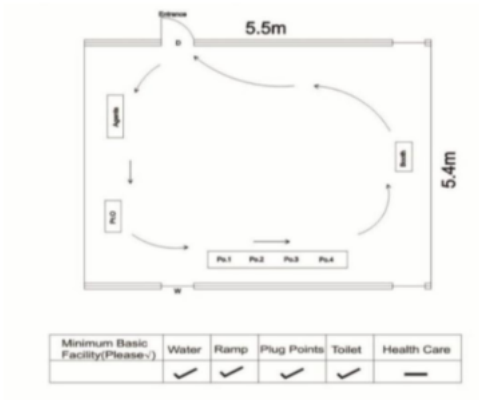

Google Map View

Polling Station Building Front View

Polling Station Front View

Elevation

Elevation

Cad View

Key MAP View

1 பெயர் : சாமாத்தான் - கணவர் பெயர்: கின்னராஜ் - வீட்டு எண் : 1 வயது : 48 பாலினம் : பெண்	WRK0313544 Photo is available	2 பெயர் : பத்மாவதி - கணவர் பெயர்: விஷ்வநாதன் - வீட்டு எண் : 1-53 வயது : 65 பாலினம் : பெண்	WRK0252114 Photo is available	3 பெயர் : சாமிநாதன் தந்தையின் பெயர்: கிட்டுசாமி வீட்டு எண் : 1/197 வயது : 26 பாலினம் : ஆண்	WRK2167732 Photo is available
4 பெயர் : சின்னசாமி - தந்தையின் பெயர்: ஆரான் - வீட்டு எண் : 1-199 வயது : 49 பாலினம் : ஆண்	WRK1168962 Photo is available	5 பெயர் : நாச்சான் - கணவர் பெயர்: சின்னசாமி - வீட்டு எண் : 1-199 வயது : 45 பாலினம் : பெண்	WRK1168954 Photo is available	6 பெயர் : செளந்தரியா சி தந்தையின் பெயர்: சின்னசாமி வீட்டு எண் : 1-199 வயது : 22 பாலினம் : பெண்	WRK3551363 Photo is available
7 பெயர் : கிருஷ்ணமூர்த்தி தந்தையின் பெயர்: தங்கவேல் வீட்டு எண் : 1/200 வயது : 25 பாலினம் : ஆண்	WRK2167260 Photo is available	8 பெயர் : மோகன்ராஜ் தந்தையின் பெயர்: கோபால் வீட்டு எண் : 1/200 வயது : 25 பாலினம் : ஆண்	WRK3188414 Photo is available	9 பெயர் : சரண்யா கணவர் பெயர்: சண்முகம் வீட்டு எண் : 1/201 வயது : 33 பாலினம் : பெண்	WRK3170339 Photo is available
10 பெயர் : லதா கணவர் பெயர்: ராமன் வீட்டு எண் : 1/209 வயது : 43 பாலினம் : பெண்	WRK3170487 Photo is available	11 பெயர் : மோனிஷா தந்தையின் பெயர்: தங்கவேல் வீட்டு எண் : 1/210 வயது : 25 பாலினம் : பெண்	WRK3171063 Photo is available	12 பெயர் : லலிதா கணவர் பெயர்: குமார் வீட்டு எண் : 1/211 வயது : 38 பாலினம் : பெண்	WRK3181989 Photo is available
13 பெயர் : சரவணகுமார் தந்தையின் பெயர்: ஈஸ்வரன் வீட்டு எண் : 1/214 வயது : 25 பாலினம் : ஆண்	WRK2166700 Photo is available	14 பெயர் : மலர்விழி தந்தையின் பெயர்: ஈஸ்வரன் வீட்டு எண் : 1/214 வயது : 24 பாலினம் : பெண்	WRK3171337 Photo is available	15 பெயர் : கௌரி தந்தையின் பெயர்: சேமான் வீட்டு எண் : 1/226 வயது : 25 பாலினம் : பெண்	WRK3171444 Photo is available
16 பெயர் : கொசல்யா தந்தையின் பெயர்: மயில்சாமி வீட்டு எண் : 1/227 வயது : 24 பாலினம் : பெண்	WRK3171170 Photo is available	17 பெயர் : நந்தினி தந்தையின் பெயர்: கிட்டுசாமி வீட்டு எண் : 1/228 வயது : 25 பாலினம் : பெண்	WRK3170511 Photo is available	18 பெயர் : தமிழரசன் தந்தையின் பெயர்: சண்முகசுந்தரம் வீட்டு எண் : 1/241 வயது : 25 பாலினம் : ஆண்	WRK3171303 Photo is available
19 பெயர் : ரமேஷ் தந்தையின் பெயர்: ஜெயராஜ் வீட்டு எண் : 1/242 வயது : 28 பாலினம் : ஆண்	WRK3181633 Photo is available	20 பெயர் : புனிதா கணவர் பெயர்: ரமேஷ் வீட்டு எண் : 1/242 வயது : 27 பாலினம் : பெண்	WRK3181724 Photo is available	21 பெயர் : கிரிஷ்ணவேணி தந்தையின் பெயர்: மாணிக்கம் வீட்டு எண் : 1/243 வயது : 27 பாலினம் : பெண்	WRK3181344 Photo is available
22 பெயர் : முருகேஷ் இதரர் பெயர்: தங்கம்மாள் வீட்டு எண் : 1/250 வயது : 50 பாலினம் : ஆண்	WRK3170818 Photo is available	23 பெயர் : தங்கம்மாள் கணவர் பெயர்: மூரதுகேஷ் வீட்டு எண் : 1/250 வயது : 47 பாலினம் : பெண்	WRK3170404 Photo is available	24 பெயர் : வனிதா கணவர் பெயர்: சுப்ரமணியம் க வீட்டு எண் : 1/252 வயது : 29 பாலினம் : பெண்	WRK3181575 Photo is available
25 பெயர் : சரசாள் - கணவர் பெயர்: கணேஷ் - வீட்டு எண் : 1-287 வயது : 48 பாலினம் : பெண்	WRK0929570 Photo is available	26 பெயர் : சின்னராசு - தந்தையின் பெயர்: கணேஷ் - வீட்டு எண் : 1-287 வயது : 39 பாலினம் : ஆண்	WRK1168939 Photo is available	27 பெயர் : ரமேஷ் - தந்தையின் பெயர்: சாமிநாதன் - வீட்டு எண் : 1-481-1 வயது : 41 பாலினம் : ஆண்	WRK1500263 Photo is available
28 பெயர் : சினிவாசன் - தந்தையின் பெயர்: விஷ்வநாதன் - வீட்டு எண் : 1-531 வயது : 38 பாலினம் : ஆண்	WRK0252122 Photo is available	29 பெயர் : சரஸ்வதி - கணவர் பெயர்: அய்யாசாமி - வீட்டு எண் : 1-545 வயது : 65 பாலினம் : பெண்	WRK0252098 Photo is available	# 30 பெயர் : வேலுச்சாமி அ தந்தையின் பெயர்: அய்யாசாமி - வீட்டு எண் : 1/545 வயது : 38 பாலினம் : ஆண்	WRK0252106 Photo is available