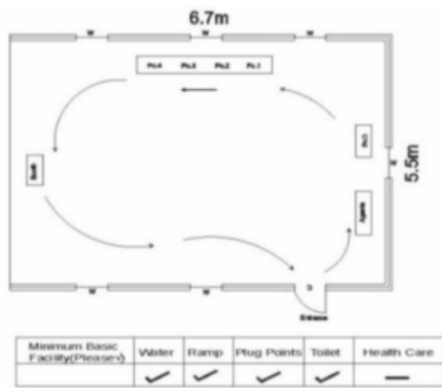

Google Map View

Polling Station Building Front View

Elevation

Polling Station Front View

Elevation

Cad View

Key MAP View

1	WRK3248655	பெயர் : சரவணபவன் இதரர் பெயர்: கருப்பையா வீட்டு எண் : 00 வயது : 53 பாலினம் : ஆண்	Photo is available	2	WRK3091550	பெயர் : இம்மானுவேல் பிரைட் தந்தையின் பெயர்: ஏனோக் ஏசுதாஸ் வீட்டு எண் : 0 வயது : 38 பாலினம் : ஆண்	Photo is available	3	WRK3796240	பெயர் : பிரேமா கணவர் பெயர்: குப்புசாமி வீட்டு எண் : 1 வயது : 42 பாலினம் : பெண்	Photo is available
4	WRK3090222	பெயர் : பிளோரி ஹிப்பேசி பாக்கியபடி கணவர் பெயர்: ஏனோக்கு யேசுதாஸ் வீட்டு எண் : 1/ வயது : 61 பாலினம் : பெண்	Photo is available	5	WRK2846319	பெயர் : ராசம்மாள் - கணவர் பெயர்: கனகராசன் - வீட்டு எண் : 1-6 வயது : 66 பாலினம் : பெண்	Photo is available	6	JLL3585049	பெயர் : சுந்தரமூர்த்தி - தாயின் பெயர்: ராசம்மாள் - வீட்டு எண் : 1-6 வயது : 43 பாலினம் : ஆண்	Photo is available
7	WRK2846327	பெயர் : முத்தம்மாள் - கணவர் பெயர்: தனபால் - வீட்டு எண் : 1-6-1 வயது : 69 பாலினம் : பெண்	Photo is available	8	WRK1332097	பெயர் : அருந்ததி - கணவர் பெயர்: ஜெயராமகிருஷ்ணன் - வீட்டு எண் : 1-6A வயது : 35 பாலினம் : பெண்	Photo is available	9	WRK1332592	பெயர் : ஜெயராமகிருஷ்ணன் - தந்தையின் பெயர்: பாலகிருஷ்ணன் - வீட்டு எண் : 1-6A வயது : 35 பாலினம் : ஆண்	Photo is available
10	WRK1332535	பெயர் : கோகிலாதேவி - தந்தையின் பெயர்: பாலகிருஷ்ணன் - வீட்டு எண் : 1-6A வயது : 32 பாலினம் : பெண்	Photo is available	11	WRK0307280	பெயர் : ராமசாமி - இதரர் பெயர்: -- வீட்டு எண் : 1-7 வயது : 67 பாலினம் : ஆண்	Photo is available	12	WRK2846335	பெயர் : முருகன் - கணவர் பெயர்: பழனியப்பமுதலியார் - வீட்டு எண் : 1-7 வயது : 63 பாலினம் : பெண்	Photo is available
13	WRK2846343	பெயர் : சரஸ்வதி - கணவர் பெயர்: முருகன் - வீட்டு எண் : 1-7 வயது : 60 பாலினம் : பெண்	Photo is available	14	WRK3797149	பெயர் : பவிதார மூ தந்தையின் பெயர்: மூர்த்தி ப வீட்டு எண் : 1/8 வயது : 29 பாலினம் : பெண்	Photo is available	15	WRK2846350	பெயர் : துரைசாமி - தந்தையின் பெயர்: சென்னிமலைக்கவுண்டர் - வீட்டு எண் : 1-9 வயது : 71 பாலினம் : ஆண்	Photo is available
16	WRK2849164	பெயர் : கண்ணம்மாள் - கணவர் பெயர்: துரைசாமி - வீட்டு எண் : 1-9 வயது : 63 பாலினம் : பெண்	Photo is available	17	WRK2849180	பெயர் : விஸ்வநாதன் - தந்தையின் பெயர்: சுப்புக்குட்டிக்கவுண்டர் - வீட்டு எண் : 1-10 வயது : 51 பாலினம் : ஆண்	Photo is available	18	JLL3585056	பெயர் : விசாலாட்சி - கணவர் பெயர்: விஸ்வநாதன் - வீட்டு எண் : 1-10 வயது : 48 பாலினம் : பெண்	Photo is available
19	WRK1800713	பெயர் : கோகுல் - தந்தையின் பெயர்: விஸ்வநாதன் - வீட்டு எண் : 1-10 வயது : 28 பாலினம் : ஆண்	Photo is available	20	WRK2849214	பெயர் : மூர்த்தி - தந்தையின் பெயர்: முத்துச்சாமிக்கவுண்டர் - வீட்டு எண் : 1-11 வயது : 60 பாலினம் : ஆண்	Photo is available	21	WRK3456860	பெயர் : சாமிநாதன் தந்தையின் பெயர்: முத்துச்சாமிக்கவுண்டர் வீட்டு எண் : 1/11 வயது : 50 பாலினம் : ஆண்	Photo is available
22	WRK3701984	பெயர் : பூபதி மூர்த்தி தந்தையின் பெயர்: மூர்த்தி வீட்டு எண் : 1/11 வயது : 36 பாலினம் : ஆண்	Photo is available	23	WRK3143088	பெயர் : ஹரிஹரன் தந்தையின் பெயர்: சாமிநாதன் வீட்டு எண் : 1/11 வயது : 24 பாலினம் : ஆண்	Photo is available	24	WRK2849222	பெயர் : திருமலைசாமி - தந்தையின் பெயர்: பழனிச்சாமிக்கவுண்டர் - வீட்டு எண் : 1-12 வயது : 61 பாலினம் : ஆண்	Photo is available
25	WRK2849230	பெயர் : ரத்தினசாமி - தந்தையின் பெயர்: பழனிச்சாமிக்கவுண்டர் - வீட்டு எண் : 1-12 வயது : 59 பாலினம் : ஆண்	Photo is available	26	WRK2849248	பெயர் : பாலாமணி - கணவர் பெயர்: ரத்தினசாமி - வீட்டு எண் : 1-12 வயது : 52 பாலினம் : பெண்	Photo is available	27	WRK3172483	பெயர் : லோகேஷ்வரன் தந்தையின் பெயர்: திருமலைசாமி வீட்டு எண் : 1/12 வயது : 23 பாலினம் : ஆண்	Photo is available
28	WRK2849255	பெயர் : ராமசாமிக்கவுண்டர் - தந்தையின் பெயர்: தம்பாகவுண்டர் - வீட்டு எண் : 1-13 வயது : 83 பாலினம் : ஆண்	Photo is available	29	WRK2849271	பெயர் : சண்முகசுந்தரம் - தந்தையின் பெயர்: ராமசாமிக்கவுண்டர் - வீட்டு எண் : 1-13 வயது : 49 பாலினம் : ஆண்	Photo is available	30	WRK3091113	பெயர் : லோகா நாயகி கணவர் பெயர்: சண்முகா சுந்தரம் வீட்டு எண் : 1/13 வயது : 47 பாலினம் : பெண்	Photo is available