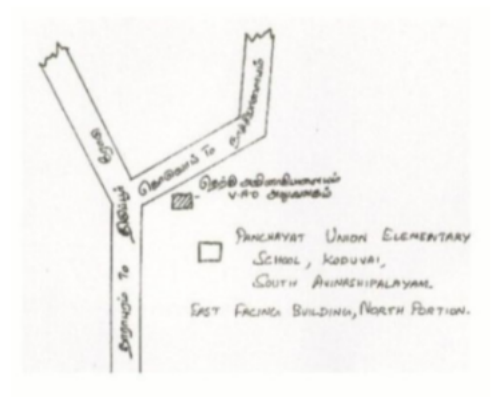

Cad View

Key MAP View