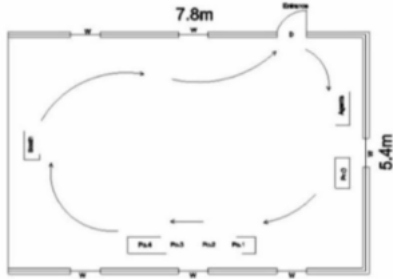

Google Map View

Polling Station Building Front View

Polling Station Front View

Cad View

Key MAP View

Minimum Basic Facility(Please ✓)	Water	Ramp	Plug Points	Toilet	Health Care
	✓	✓	✓	✓	—

1	WRK2016863	பெயர் : விவேதனா - தாயின் பெயர்: பத்மாவதி - வீட்டு எண் : 1a வயது : 27 பாலினம் : பெண்	Photo is available	2	WRK0933341	பெயர் : தமிழரசி - இதரர் பெயர்: நீலாவதி - வீட்டு எண் : 1E வயது : 58 பாலினம் : பெண்	Photo is available	3	WRK2948289	பெயர் : ரஞ்சிதம் - கணவர் பெயர்: ஜோசப்மணி - வீட்டு எண் : 1E வயது : 56 பாலினம் : பெண்	Photo is available
# 4	WRK0933192	பெயர் : ரத்தினம்மாள் - கணவர் பெயர்: பழனிசாமி - வீட்டு எண் : 4/230 வயது : 66 பாலினம் : பெண்	Photo is available	5	WRK0933382	பெயர் : கலாமணி - கணவர் பெயர்: பாலாமணி - வீட்டு எண் : 1E வயது : 52 பாலினம் : பெண்	Photo is available	6	WRK0933150	பெயர் : கலாமணி - இதரர் பெயர்: ஈஸ்வரமூர்த்தி - வீட்டு எண் : 1E வயது : 48 பாலினம் : பெண்	Photo is available
7	WRK0933390	பெயர் : சரவணன் - தாயின் பெயர்: நிலாவதி - வீட்டு எண் : 1E வயது : 45 பாலினம் : ஆண்	Photo is available	8	WRK0933465	பெயர் : ஜெயலதா - கணவர் பெயர்: சரவணன் - வீட்டு எண் : 1E வயது : 44 பாலினம் : பெண்	Photo is available	9	WRK0933374	பெயர் : கமலால் - தாயின் பெயர்: தெய்வானை - வீட்டு எண் : 1E வயது : 44 பாலினம் : பெண்	Photo is available
10	WRK0933440	பெயர் : கனகவல்லி - கணவர் பெயர்: சுகுமார் - வீட்டு எண் : 1E வயது : 41 பாலினம் : பெண்	Photo is available	11	WRK0933168	பெயர் : பேபி - கணவர் பெயர்: கானியாதுன் - வீட்டு எண் : 1E வயது : 40 பாலினம் : பெண்	Photo is available	12	WRK0933267	பெயர் : முனியன் - தந்தையின் பெயர்: ஆறுமுகம் - வீட்டு எண் : 1E வயது : 39 பாலினம் : ஆண்	Photo is available
13	WRK0933473	பெயர் : கார்த்திகா - தந்தையின் பெயர்: ஆறுமுகம் - வீட்டு எண் : 1E வயது : 38 பாலினம் : பெண்	Photo is available	14	WRK0933432	பெயர் : ரவி - தந்தையின் பெயர்: கோபால் - வீட்டு எண் : 1E வயது : 36 பாலினம் : ஆண்	Photo is available	15	WRK0933176	பெயர் : ராஜாமணி - கணவர் பெயர்: ஈஸ்வரன் - வீட்டு எண் : 1E வயது : 36 பாலினம் : பெண்	Photo is available
16	WRK0933242	பெயர் : சிவப்பிரகாசம் - தந்தையின் பெயர்: சுப்பிரமணியமன் - வீட்டு எண் : 1E வயது : 36 பாலினம் : ஆண்	Photo is available	17	WRK0933283	பெயர் : சுமதி - தந்தையின் பெயர்: வரதராஜன் - வீட்டு எண் : 1E வயது : 35 பாலினம் : பெண்	Photo is available	18	WRK0933184	பெயர் : சுதாகரன் - தந்தையின் பெயர்: விஷ்வ நாதன் - வீட்டு எண் : 1E வயது : 35 பாலினம் : ஆண்	Photo is available
19	WRK0933291	பெயர் : ரவிக்குமார் - தந்தையின் பெயர்: சேமான் - வீட்டு எண் : 1E வயது : 34 பாலினம் : ஆண்	Photo is available	20	WRK1173400	பெயர் : தங்கமணி - கணவர் பெயர்: முனியன் - வீட்டு எண் : 1e வயது : 34 பாலினம் : பெண்	Photo is available	21	WRK0933416	பெயர் : அபிநயா - தந்தையின் பெயர்: வேணுகோபால் - வீட்டு எண் : 1E வயது : 34 பாலினம் : பெண்	Photo is available
22	WRK0933424	பெயர் : ரவிரத்தினம் - தந்தையின் பெயர்: தங்கவேலு - வீட்டு எண் : 1E வயது : 34 பாலினம் : ஆண்	Photo is available	23	WRK0933366	பெயர் : கார்த்திகேயன் - தந்தையின் பெயர்: வேலுச்சாமி - வீட்டு எண் : 1E வயது : 34 பாலினம் : ஆண்	Photo is available	24	WRK0933200	பெயர் : தனபால் - தந்தையின் பெயர்: விஷ்வ நாதன் - வீட்டு எண் : 1E வயது : 34 பாலினம் : ஆண்	Photo is available
25	WRK0933317	பெயர் : சுந்தர ராஜன் - தந்தையின் பெயர்: சக்கான் - வீட்டு எண் : 1E வயது : 33 பாலினம் : ஆண்	Photo is available	# 26	WRK0933457	பெயர் : சுரேஷ்குமார் ஈ தந்தையின் பெயர்: ஈஸ்வரன் - வீட்டு எண் : 1E வயது : 33 பாலினம் : ஆண்	Photo is available	27	WRK0933218	பெயர் : கோபி நாத் - தந்தையின் பெயர்: முருகன் - வீட்டு எண் : 1E வயது : 32 பாலினம் : ஆண்	Photo is available
28	WRK0933408	பெயர் : கீர்த்தனா - தந்தையின் பெயர்: வேணுகோபால் - வீட்டு எண் : 1E வயது : 32 பாலினம் : பெண்	Photo is available	29	WRK0933515	பெயர் : நித்யானந்தம் - தந்தையின் பெயர்: ராமசாமி - வீட்டு எண் : 1E வயது : 32 பாலினம் : ஆண்	Photo is available	30	WRK3875705	பெயர் : பூங்கொடி தர்மராஜ் கணவர் பெயர்: தர்மராஜ் வீட்டு எண் : 2/33 வயது : 55 பாலினம் : பெண்	Photo is available