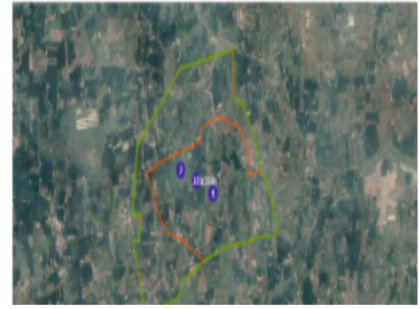

### 3. வாக்குச் சாவடியின் விவரங்கள்

வாக்குச் சாவடியின் எண் மற்றும் பெயர் : 449 - ஊராட்சி ஒன்றிய துவக்கப்பள்ளி, செம்மடப்பாளையம், வடக்கு பார்த்த கட்டிடம் மேற்கு கட்டிடம் வாக்குச் சாவடியின் முகவரி : ஊராட்சி ஒன்றிய துவக்கப்பள்ளி, செம்மடப்பாளையம், வடக்கு பார்த்த கட்டிடம் மேற்கு கட்டிடம்	<b>வாக்குச் சாவடியின் வகைப்பாடு (ஆண்/பெண்/பொது)</b>	<b>பொது</b>
	<b>துணை வாக்குச் சாவடிகளின் எண்ணிக்கை :</b>	0

Google Map View

Polling Station Building Front View

Polling Station Front View

Cad View

Key MAP View