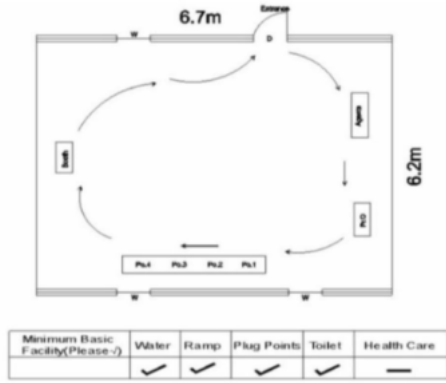

Google Map View

Polling Station Building Front View

Polling Station Front View

Cad View

Key MAP View

சட்டமன்றத் தொகுதியின் எண் மற்றும் பெயர் : 115-பல்லடம்  
பிரிவு எண் மற்றும் பெயர் 1-காட்டுர் (வ.கி) மற்றும் (ஊ), காட்டுர் வார்டு எண்-2