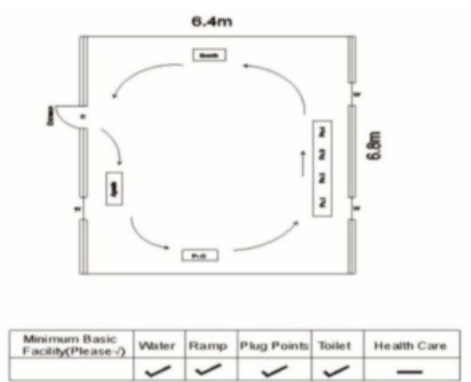

Google Map View

Polling Station Building Front View

Elevation

Polling Station Front View

Elevation

Cad View

Key MAP View

1 பெயர் : பால்ராஜ் - தந்தையின் பெயர்: கோபாலகிருஷ்ணன் - வீட்டு எண் : 1 வயது : 75 பாலினம் : ஆண்	WRK0414458 Photo is available	2 பெயர் : கலாமணி - கணவர் பெயர்: நமச்சிவாயம் - வீட்டு எண் : 1 வயது : 50 பாலினம் : பெண்	WRK1174671 Photo is available	3 பெயர் : சதீஸ்குமார் - தந்தையின் பெயர்: கருப்புச்சாமி - வீட்டு எண் : 1 வயது : 34 பாலினம் : ஆண்	WRK1174697 Photo is available
4 பெயர் : தட்சனாமூர்த்தி - தந்தையின் பெயர்: பாலசுப்ரமணியன் - வீட்டு எண் : 1 வயது : 30 பாலினம் : ஆண்	WRK1900794 Photo is available	5 பெயர் : திவ்யா கணவர் பெயர்: தர்மராஜ் வீட்டு எண் : 1 வயது : 25 பாலினம் : பெண்	WRK3569381 Photo is available	6 பெயர் : தெய்வானை - கணவர் பெயர்: ராஜேந்திரன் - வீட்டு எண் : 1-1 வயது : 59 பாலினம் : பெண்	JLL3525185 Photo is available
7 பெயர் : பிரகாஷ் - தந்தையின் பெயர்: ராஜேந்திரன் - வீட்டு எண் : 1-1 வயது : 42 பாலினம் : ஆண்	JLL3525193 Photo is available	8 பெயர் : சங்கீதா - தந்தையின் பெயர்: பிரகாஷ் - வீட்டு எண் : 1-1 வயது : 33 பாலினம் : ஆண்	WRK1905017 Photo is available	9 பெயர் : ராமாத்தாள் - கணவர் பெயர்: கோவிந்தன் - வீட்டு எண் : 1-2 வயது : 85 பாலினம் : பெண்	WRK2978781 Photo is available
10 பெயர் : பழனிச்சாமி - தந்தையின் பெயர்: கோவிந்தன் - வீட்டு எண் : 1-2 வயது : 54 பாலினம் : ஆண்	WRK2978799 Photo is available	11 பெயர் : நாகரத்தினம் - கணவர் பெயர்: பழனிச்சாமி - வீட்டு எண் : 1-2 வயது : 53 பாலினம் : பெண்	WRK2978807 Photo is available	12 பெயர் : சரஸ்வதி காளிமுத்து கணவர் பெயர்: காளிமுத்து - வீட்டு எண் : 1-4 வயது : 66 பாலினம் : பெண்	WRK2979243 Photo is available
13 பெயர் : காளிமுத்து - தந்தையின் பெயர்: ராமசாமி - வீட்டு எண் : 1-4 வயது : 61 பாலினம் : ஆண்	WRK2978815 Photo is available	14 பெயர் : வளர்மதி கணவர் பெயர்: கலிமுத்து வீட்டு எண் : 1/4 வயது : 34 பாலினம் : பெண்	WRK3238474 Photo is available	15 பெயர் : குணசேகரன் தந்தையின் பெயர்: காளிமுத்து வீட்டு எண் : 1/4 வயது : 32 பாலினம் : ஆண்	WRK2253201 Photo is available
16 பெயர் : துளசி - கணவர் பெயர்: ஆறுமுகம் - வீட்டு எண் : 1-5 வயது : 58 பாலினம் : பெண்	JLL3525201 Photo is available	17 பெயர் : சண்முகம் - தந்தையின் பெயர்: ஆறுமுகம் - வீட்டு எண் : 1-5 வயது : 40 பாலினம் : ஆண்	JLL3525219 Photo is available	18 பெயர் : தெய்வாத்தாள் - கணவர் பெயர்: ராக்கி - வீட்டு எண் : 1-7 வயது : 75 பாலினம் : பெண்	WRK2979250 Photo is available
19 பெயர் : ருக்மணி - கணவர் பெயர்: வெள்ளிக்கிரி - வீட்டு எண் : 1-7A வயது : 55 பாலினம் : பெண்	JLL2494490 Photo is available	20 பெயர் : ரத்தினாள் - கணவர் பெயர்: மருதாசலம் - வீட்டு எண் : 1-8 வயது : 57 பாலினம் : பெண்	WRK2979268 Photo is available	21 பெயர் : ஆறுமுகம் தாயின் பெயர்: ரத்தினாள் வீட்டு எண் : 1/8 வயது : 34 பாலினம் : ஆண்	WRK3427754 Photo is available
22 பெயர் : அனிதா ஆ கணவர் பெயர்: ஆறுமுகம் வீட்டு எண் : 1/8 வயது : 32 பாலினம் : பெண்	WRK3549565 Photo is available	23 பெயர் : பேச்சியம்மாள் - கணவர் பெயர்: செல்வராஜ் - வீட்டு எண் : 1-9 வயது : 51 பாலினம் : பெண்	JLL3525037 Photo is available	24 பெயர் : நல்லம்மாள் - கணவர் பெயர்: சுப்பன் - வீட்டு எண் : 1-10 வயது : 72 பாலினம் : பெண்	WRK2979300 Photo is available
25 பெயர் : முருகன் - தந்தையின் பெயர்: சுப்பன் - வீட்டு எண் : 1-11 வயது : 53 பாலினம் : ஆண்	WRK2979318 Photo is available	26 பெயர் : துளசிமணி - கணவர் பெயர்: முருகன் - வீட்டு எண் : 1-11 வயது : 50 பாலினம் : பெண்	WRK2979326 Photo is available	27 பெயர் : பாலசுப்பிரமணியம் - தந்தையின் பெயர்: முருகன் - வீட்டு எண் : 1-11 வயது : 31 பாலினம் : ஆண்	WRK1337781 Photo is available
28 பெயர் : பரமசிவம் தந்தையின் பெயர்: மூகன் வீட்டு எண் : 1/11 வயது : 28 பாலினம் : ஆண்	WRK2071728 Photo is available	29 பெயர் : ராசு - தந்தையின் பெயர்: கருப்புச்சாமி - வீட்டு எண் : 1-12 வயது : 65 பாலினம் : ஆண்	WRK2979334 Photo is available	30 பெயர் : விஜயலட்சுமி - கணவர் பெயர்: ராசு - வீட்டு எண் : 1-12 வயது : 60 பாலினம் : பெண்	WRK2979342 Photo is available