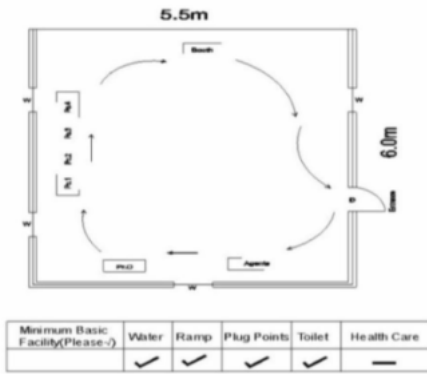

வாக்காளர் பதிவு அலுவலரின்
கையொப்பம்

Nazri Naksha

Google Map View

Polling Station Building Front View

Polling Station Front View

Cad View

Key MAP View

| | | | | | |
|---|------------|---|------------|--|------------|
| 1 பெயர் : கருப்புசாமி தாயின் பெயர் : நீலாவதி வீட்டு எண் : 1 வயது : 26 பாலினம் : ஆண் Photo is available | WRK3069465 | 2 பெயர் : கவிதா தந்தையின் பெயர்: வெள்ளியங்கிரி வீட்டு எண் : 1/323-3 வயது : 23 பாலினம் : பெண் Photo is available | WRK3153228 | 3 பெயர் : சதீஷ்குமார் - தந்தையின் பெயர்: சந்திரசேகர் - வீட்டு எண் : 2 வயது : 39 பாலினம் : ஆண் Photo is available | WRK1338144 |
| 4 பெயர் : ஜெகதீஸ்வரி - கணவர் பெயர்: ராதா கிருஷ்ணன் - வீட்டு எண் : 2 வயது : 32 பாலினம் : பெண் Photo is available | WRK1944776 | 5 பெயர் : பேபி - கணவர் பெயர்: குமார் - வீட்டு எண் : 2 வயது : 32 பாலினம் : பெண் Photo is available | WRK1338201 | 6 பெயர் : முத்துலட்சுமி - தந்தையின் பெயர்: ஈஸ்வரன் - வீட்டு எண் : 2 வயது : 29 பாலினம் : பெண் Photo is available | WRK1944784 |
| 7 பெயர் : பூலோகநாதன் - தாயின் பெயர்: சரஸ்வதி - வீட்டு எண் : 2 வயது : 28 பாலினம் : ஆண் Photo is available | WRK1944743 | 8 பெயர் : சாமிநாதன் - தந்தையின் பெயர்: ஆறுமுகம் - வீட்டு எண் : 2 வயது : 28 பாலினம் : ஆண் Photo is available | WRK1944750 | 9 பெயர் : ஜோதிமணி - தாயின் பெயர்: கருப்பாத்தாள் - வீட்டு எண் : 2-4 வயது : 31 பாலினம் : பெண் Photo is available | WRK1338318 |
| 10 பெயர் : வெள்ளியங்கிரி - தந்தையின் பெயர்: பழனிசாமி - வீட்டு எண் : 2-4 வயது : 30 பாலினம் : ஆண் Photo is available | WRK1804020 | 11 பெயர் : வனிதாமணி - தந்தையின் பெயர்: ஈஸ்வரன் - வீட்டு எண் : 2-19 வயது : 34 பாலினம் : பெண் Photo is available | WRK1804087 | 12 பெயர் : ராஜேந்திரன் - தாயின் பெயர்: கருப்பாத்தாள் - வீட்டு எண் : 2/32-1 வயது : 47 பாலினம் : ஆண் Photo is available | GDR3544855 |
| 13 பெயர் : கங்காதரன் - தந்தையின் பெயர்: செல்வராஜ் - வீட்டு எண் : 2-66 வயது : 28 பாலினம் : ஆண் Photo is available | WRK1804012 | 14 பெயர் : மூர்த்தி தந்தையின் பெயர்: ஈஸ்வரன் வீட்டு எண் : 2/102 வயது : 20 பாலினம் : ஆண் Photo is available | WRK3868478 | 15 பெயர் : தேவா - தந்தையின் பெயர்: அண்ணாத்துரை - வீட்டு எண் : 2-111 வயது : 30 பாலினம் : ஆண் Photo is available | WRK1338300 |
| 16 பெயர் : ஈஸ்வரி கணவர் பெயர்: தேவா வீட்டு எண் : 2/111 வயது : 22 பாலினம் : பெண் Photo is available | WRK3490679 | 17 பெயர் : பேச்சியம்மாள் - கணவர் பெயர்: சந்தோஷ்குமார் - வீட்டு எண் : 2-119 வயது : 37 பாலினம் : பெண் Photo is available | WRK1338359 | 18 பெயர் : கருப்புசாமி - தந்தையின் பெயர்: அடைக்கலம் - வீட்டு எண் : 2-175 வயது : 33 பாலினம் : ஆண் Photo is available | WRK1646835 |
| 19 பெயர் : கவிதா - தந்தையின் பெயர்: கருப்புசாமி - வீட்டு எண் : 2-180 வயது : 31 பாலினம் : பெண் Photo is available | WRK1338334 | 20 பெயர் : சுரேஷ்குமார் - தந்தையின் பெயர்: பழனிச்சாமி - வீட்டு எண் : 2/193 வயது : 28 பாலினம் : ஆண் Photo is available | WRK1804038 | 21 பெயர் : தேவேந்திரன் தந்தையின் பெயர்: விஸ்வநாதன் வீட்டு எண் : 2/198 வயது : 26 பாலினம் : ஆண் Photo is available | WRK2126977 |
| 22 பெயர் : மாராத்தாள் - தந்தையின் பெயர்: லட்சுமணன் - வீட்டு எண் : 2/218 வயது : 40 பாலினம் : ஆண் Photo is available | WRK1683549 | # 23 பெயர் : சாரதாமணி பிரபாகரன் கணவர் பெயர்: பிரபாகரன் வீட்டு எண் : 2-227 வயது : 30 பாலினம் : பெண் Photo is available | WRK1338367 | 24 பெயர் : ஞானசம்பத் தந்தையின் பெயர்: இருளப்பன் வீட்டு எண் : 2/233 வயது : 25 பாலினம் : ஆண் Photo is available | WRK3070307 |
| 25 பெயர் : திவ்யா தந்தையின் பெயர்: வேலுசாமி வீட்டு எண் : 2/241 வயது : 27 பாலினம் : பெண் Photo is available | WRK2161982 | 26 பெயர் : பூமலர் - தந்தையின் பெயர்: அய்யாவு - வீட்டு எண் : 2/248 வயது : 31 பாலினம் : பெண் Photo is available | WRK1338409 | 27 பெயர் : தர்மராசன் - தந்தையின் பெயர்: மும்மூர்த்தி - வீட்டு எண் : 2-249 வயது : 30 பாலினம் : ஆண் Photo is available | WRK1338326 |
| 28 பெயர் : மல்லிகா - கணவர் பெயர்: சசிக்குமார் - வீட்டு எண் : 2-252A வயது : 36 பாலினம் : பெண் Photo is available | WRK1804095 | 29 பெயர் : அப்பாச்சி - தந்தையின் பெயர்: அடைக்கன் - வீட்டு எண் : 2-271 வயது : 61 பாலினம் : ஆண் Photo is available | WRK2986024 | 30 பெயர் : சின்னம்மாள் - கணவர் பெயர்: அப்பாச்சி - வீட்டு எண் : 2-271 வயது : 54 பாலினம் : பெண் Photo is available | WRK2986032 |