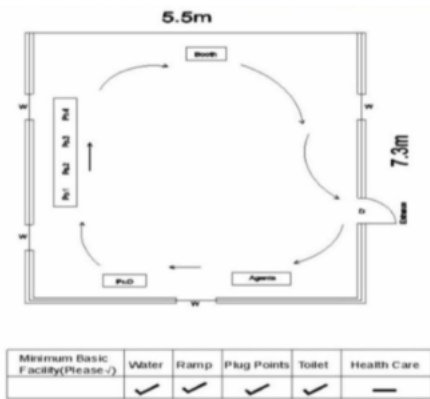

Google Map View

Polling Station Building Front View

Polling Station Front View

Cad View

Key MAP View

1 பெயர் : சங்கரசுப்பு - தந்தையின் பெயர்: சென்னையா - வீட்டு எண் : 1 வயது : 45 பாலினம் : ஆண்	WRK0465393 Photo is available	2 பெயர் : கவிதா - கணவர் பெயர்: சங்கரசுப்பு - வீட்டு எண் : 1 வயது : 39 பாலினம் : பெண்	WRK0465385 Photo is available	3 பெயர் : முத்துலட்சுமி தந்தையின் பெயர்: ரவிசந்திரன் வீட்டு எண் : 1/27 வயது : 25 பாலினம் : பெண்	WRK3098662 Photo is available
4 பெயர் : மகேஷ்குமார் தந்தையின் பெயர்: பழனிசாமி வீட்டு எண் : 1/47 வயது : 31 பாலினம் : ஆண்	WRK3099389 Photo is available	5 பெயர் : சரோஜா தாயின் பெயர்: லட்சுமி வீட்டு எண் : 1/62 வயது : 26 பாலினம் : பெண்	WRK3098282 Photo is available	6 பெயர் : பிரகாஷ்குமார் தந்தையின் பெயர்: செல்வராஜ் வீட்டு எண் : 1/62 வயது : 25 பாலினம் : ஆண்	WRK3098902 Photo is available
7 பெயர் : லலிதா பாய் கணவர் பெயர்: பொன்னுசாமி வீட்டு எண் : 1/90 வயது : 69 பாலினம் : பெண்	WRK3748027 Photo is available	8 பெயர் : லதா தந்தையின் பெயர்: சின்னசாமி வீட்டு எண் : 1/96 வயது : 25 பாலினம் : பெண்	WRK3098720 Photo is available	9 பெயர் : தனலட்சுமி கணவர் பெயர்: திருமூர்த்தி வீட்டு எண் : 1/118 வயது : 30 பாலினம் : பெண்	WRK3098092 Photo is available
10 பெயர் : பேச்சியம்மாள் தந்தையின் பெயர்: கோவிந்தசாமி வீட்டு எண் : 1/124 வயது : 29 பாலினம் : பெண்	WRK3097425 Photo is available	11 பெயர் : மீனாட்சி தந்தையின் பெயர்: விஷ்வநாதன் வீட்டு எண் : 1/135 வயது : 27 பாலினம் : பெண்	WRK3098522 Photo is available	12 பெயர் : வடிவுக்கரசி தந்தையின் பெயர்: விஷ்வநாதன் வீட்டு எண் : 1/135 வயது : 25 பாலினம் : ஆண்	WRK3098514 Photo is available
S 13 பெயர் : கௌதம் தந்தையின் பெயர்: சுப்ரமணியம் வீட்டு எண் : 1/151 வயது : 25 பாலினம் : ஆண்	WRK3097698 Photo is available	S 14 பெயர் : சரண்யா தந்தையின் பெயர்: செல்வராஜ் வீட்டு எண் : 1/156 வயது : 22 பாலினம் : பெண்	WRK3411683 Photo is available	S 15 பெயர் : குணசேகரன் தந்தையின் பெயர்: செல்வராஜ் வீட்டு எண் : 1/159 வயது : 25 பாலினம் : ஆண்	WRK3098589 Photo is available
16 பெயர் : கங்காதரன் தந்தையின் பெயர்: பழனிசாமி வீட்டு எண் : 1/188 வயது : 25 பாலினம் : ஆண்	WRK3098373 Photo is available	S 17 பெயர் : பூங்கொடி தந்தையின் பெயர்: கருப்புசாமி வீட்டு எண் : 1/200 வயது : 27 பாலினம் : பெண்	WRK3098324 Photo is available	18 பெயர் : மாயவன் தந்தையின் பெயர்: கருப்புசாமி வீட்டு எண் : 1/200 வயது : 26 பாலினம் : ஆண்	WRK3098977 Photo is available
19 பெயர் : வெள்ளியங்கிரி - தந்தையின் பெயர்: அருணாசலம் - வீட்டு எண் : 1-201 வயது : 72 பாலினம் : ஆண்	JLL3447141 Photo is available	20 பெயர் : உத்தமி - கணவர் பெயர்: வெள்ளியங்கிரி - வீட்டு எண் : 1-201 வயது : 62 பாலினம் : பெண்	JLL3447083 Photo is available	21 பெயர் : கங்கைஅமரன் - தந்தையின் பெயர்: வெள்ளியங்கிரி - வீட்டு எண் : 1-201 வயது : 46 பாலினம் : ஆண்	JLL3447059 Photo is available
22 பெயர் : இந்திராணி - கணவர் பெயர்: மணி - வீட்டு எண் : 1-202 வயது : 70 பாலினம் : பெண்	JLL1209501 Photo is available	23 பெயர் : பாக்கியம் கணவர் பெயர்: கருப்புசாமி வீட்டு எண் : 1/202-27 வயது : 52 பாலினம் : பெண்	WRK2071942 Photo is available	24 பெயர் : தெய்வநந்தினி - தந்தையின் பெயர்: மருதாசலம் - வீட்டு எண் : 1-233 வயது : 30 பாலினம் : பெண்	WRK1338698 Photo is available
S 25 பெயர் : நதியா தந்தையின் பெயர்: செல்வன் வீட்டு எண் : 1/233 வயது : 25 பாலினம் : பெண்	WRK3098563 Photo is available	26 பெயர் : மாசிலாமணி தந்தையின் பெயர்: சுப்ரமணியன் வீட்டு எண் : 1/251 வயது : 25 பாலினம் : பெண்	WRK3098191 Photo is available	27 பெயர் : மோகன் குமார் தந்தையின் பெயர்: ரமேஷ் வீட்டு எண் : 1/263 வயது : 26 பாலினம் : ஆண்	WRK3097433 Photo is available
S 28 பெயர் : கமலம் கணவர் பெயர்: திருமான் வீட்டு எண் : 1/263 வயது : 59 பாலினம் : பெண்	WRK3251337 Photo is available	29 பெயர் : அஜீத்குமார் தந்தையின் பெயர்: ராமன் வீட்டு எண் : 1/273 வயது : 25 பாலினம் : பெண்	WRK3098167 Photo is available	30 பெயர் : கதிர்வேல் தந்தையின் பெயர்: ஆறுச்சாமி வீட்டு எண் : 1/275 வயது : 25 பாலினம் : ஆண்	WRK3098696 Photo is available