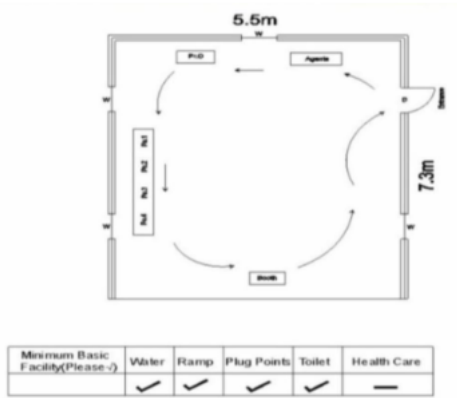

Google Map View

Polling Station Building Front View

Polling Station Front View

Cad View

Key MAP View

1 பெயர் : தேன்மொழி கணவர் பெயர்: ஆனந்தக்குமார் வீட்டு எண் : 1/292 வயது : 41 பாலினம் : பெண்	WRK2156875 Photo is available	2 பெயர் : ராமலக்ஷ்மி கணவர் பெயர்: கருப்புசாமி வீட்டு எண் : 1/323 வயது : 38 பாலினம் : பெண்	WRK2143444 Photo is available	3 பெயர் : தேவேந்திரன் - தந்தையின் பெயர்: பழனிச்சாமி - வீட்டு எண் : 1E வயது : 44 பாலினம் : ஆண்	JLL2508372 Photo is available
4 பெயர் : பிரபாகரன் தந்தையின் பெயர்: சாமிநாதன் வீட்டு எண் : 2/97 வயது : 21 பாலினம் : ஆண்	WRK3552981 Photo is available	5 பெயர் : பேச்சியம்மாள் கணவர் பெயர்: சுப்ரமணியன் வீட்டு எண் : 2/412 வயது : 27 பாலினம் : பெண்	WRK3102811 Photo is available	6 பெயர் : ஈஸ்வரி - கணவர் பெயர்: முத்துச்சாமிக்கவுண்டர் - வீட்டு எண் : 3-1 வயது : 75 பாலினம் : பெண்	WRK2998219 Photo is available
7 பெயர் : ருக்குமணி - கணவர் பெயர்: அருணாசலக்கவுண்டர் - வீட்டு எண் : 3-2 வயது : 70 பாலினம் : பெண்	WRK2998227 Photo is available	8 பெயர் : கோவிந்தராஜ் - தந்தையின் பெயர்: பழனிச்சாமிக்கவுண்டர் - வீட்டு எண் : 3-2 வயது : 55 பாலினம் : ஆண்	WRK2998235 Photo is available	9 பெயர் : சந்திரசேகர் - தந்தையின் பெயர்: முத்துசாமி - வீட்டு எண் : 3-2 வயது : 41 பாலினம் : ஆண்	JLL2506665 Photo is available
10 பெயர் : திருமலைசாமி - தந்தையின் பெயர்: கிட்டுசாமிகவுண்டர் - வீட்டு எண் : 3-3 வயது : 50 பாலினம் : ஆண்	WRK2998250 Photo is available	11 பெயர் : முத்துசெளந்தரநாயகி - கணவர் பெயர்: திருமலைசாமி - வீட்டு எண் : 3-3 வயது : 49 பாலினம் : பெண்	WRK0664854 Photo is available	12 பெயர் : கருப்புசாமி தந்தையின் பெயர்: கோவிந்தசாமி வீட்டு எண் : 3/3ஏ வயது : 24 பாலினம் : ஆண்	WRK3281516 Photo is available
13 பெயர் : பாப்புக்குட்டி - தந்தையின் பெயர்: தம்பாக்கவுண்டர் - வீட்டு எண் : 3-5 வயது : 70 பாலினம் : ஆண்	WRK2998268 Photo is available	14 பெயர் : லட்சுமி - கணவர் பெயர்: பாப்புக்குட்டி - வீட்டு எண் : 3-5 வயது : 60 பாலினம் : பெண்	WRK2998276 Photo is available	15 பெயர் : பழனிச்சாமிகவுண்டர் - தந்தையின் பெயர்: குப்புச்சாமிகவுண்டர் - வீட்டு எண் : 3-7 வயது : 70 பாலினம் : ஆண்	WRK2998284 Photo is available
16 பெயர் : கல்யாணி - கணவர் பெயர்: பழனிச்சாமிகவுண்டர் - வீட்டு எண் : 3-7 வயது : 66 பாலினம் : பெண்	WRK2998292 Photo is available	17 பெயர் : உதயகுமார் - தந்தையின் பெயர்: பழனிசாமி - வீட்டு எண் : 3-7 வயது : 45 பாலினம் : ஆண்	JLL2508216 Photo is available	18 பெயர் : வசந்தாமணி - கணவர் பெயர்: உதயகுமார் - வீட்டு எண் : 3-7 வயது : 44 பாலினம் : பெண்	JLL2508208 Photo is available
19 பெயர் : சாமிநாதக்கவுண்டர் - தந்தையின் பெயர்: குப்புசாமிகவுண்டர் - வீட்டு எண் : 3-8 வயது : 65 பாலினம் : ஆண்	WRK2998300 Photo is available	20 பெயர் : திருப்பாத்தாள் - கணவர் பெயர்: சாமிநாதக்கவுண்டர் - வீட்டு எண் : 3-8 வயது : 58 பாலினம் : பெண்	JLL2508430 Photo is available	21 பெயர் : சுலோச்சனா - கணவர் பெயர்: ஈஸ்வரமூர்த்தி - வீட்டு எண் : 3-9 வயது : 46 பாலினம் : பெண்	JLL2507754 Photo is available
22 பெயர் : தமிழ்மாணன் தந்தையின் பெயர்: ஈஸ்வரமூர்த்தி வீட்டு எண் : 3/9 வயது : 26 பாலினம் : பெண்	WRK2130805 Photo is available	23 பெயர் : கிருஷ்ணராஜ் தந்தையின் பெயர்: ஈஸ்வரமூர்த்தி வீட்டு எண் : 3-9 வயது : 25 பாலினம் : ஆண்	WRK2139202 Photo is available	24 பெயர் : வள்ளியம்மாள் - கணவர் பெயர்: அப்புக்குட்டிக்கவுண்டர் - வீட்டு எண் : 3-10 வயது : 75 பாலினம் : பெண்	WRK2998318 Photo is available
# 25 பெயர் : ஈஸ்வரமூர்த்தி தந்தையின் பெயர்: அப்புக்குட்டிக்கவுண்டர் - வீட்டு எண் : 3-10 வயது : 56 பாலினம் : ஆண்	JLL1051093 Photo is available	26 பெயர் : காளிமுத்து தந்தையின் பெயர்: தண்டபாணி வீட்டு எண் : 3/10-1 வயது : 40 பாலினம் : ஆண்	WRK3351129 Photo is available	27 பெயர் : கலைவாணி ம தந்தையின் பெயர்: மனோகரன் வீட்டு எண் : 3/10-1 வயது : 31 பாலினம் : பெண்	WRK3351186 Photo is available
28 பெயர் : பழனி - தந்தையின் பெயர்: ராமசாமி - வீட்டு எண் : 3-14 வயது : 85 பாலினம் : ஆண்	WRK2998326 Photo is available	29 பெயர் : சுப்பாள் - கணவர் பெயர்: பழனி - வீட்டு எண் : 3-14 வயது : 60 பாலினம் : பெண்	WRK2998342 Photo is available	30 பெயர் : புஷ்பா கணவர் பெயர்: மோகன் வீட்டு எண் : 3/14-1 வயது : 49 பாலினம் : பெண்	WRK2071439 Photo is available