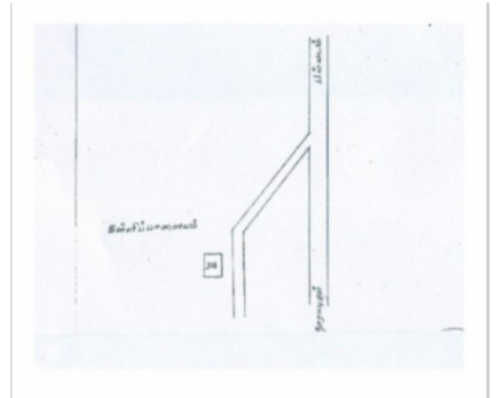

Google Map View

Polling Station Building Front View

Polling Station Front View

Cad View

Key MAP View

1 பெயர் : தேன்மொழி கணவர் பெயர்: ஆனந்தக்குமார் வீட்டு எண் : 1/292 வயது : 41 பாலினம் : பெண்	WRK2156875 Photo is available	2 பெயர் : ராமலக்ஷ்மி கணவர் பெயர்: கருப்புசாமி வீட்டு எண் : 1/323 வயது : 38 பாலினம் : பெண்	WRK2143444 Photo is available	3 பெயர் : தேவேந்திரன் - தந்தையின் பெயர்: பழனிச்சாமி - வீட்டு எண் : 1E வயது : 44 பாலினம் : ஆண்	JLL2508372 Photo is available
4 பெயர் : பிரபாகரன் தந்தையின் பெயர்: சாமிநாதன் வீட்டு எண் : 2/97 வயது : 21 பாலினம் : ஆண்	WRK3552981 Photo is available	5 பெயர் : பேச்சியம்மாள் கணவர் பெயர்: சுப்ரமணியன் வீட்டு எண் : 2/412 வயது : 27 பாலினம் : பெண்	WRK3102811 Photo is available	6 பெயர் : ஈஸ்வரி - கணவர் பெயர்: முத்துச்சாமிக்கவுண்டர் - வீட்டு எண் : 3-1 வயது : 75 பாலினம் : பெண்	WRK2998219 Photo is available
7 பெயர் : ருக்குமணி - கணவர் பெயர்: அருணாசலக்கவுண்டர் - வீட்டு எண் : 3-2 வயது : 70 பாலினம் : பெண்	WRK2998227 Photo is available	8 பெயர் : கோவிந்தராஜ் - தந்தையின் பெயர்: பழனிச்சாமிக்கவுண்டர் - வீட்டு எண் : 3-2 வயது : 55 பாலினம் : ஆண்	WRK2998235 Photo is available	9 பெயர் : சந்திரசேகர் - தந்தையின் பெயர்: முத்துசாமி - வீட்டு எண் : 3-2 வயது : 41 பாலினம் : ஆண்	JLL2506665 Photo is available
10 பெயர் : திருமலைசாமி - தந்தையின் பெயர்: கிட்டுசாமிகவுண்டர் - வீட்டு எண் : 3-3 வயது : 50 பாலினம் : ஆண்	WRK2998250 Photo is available	11 பெயர் : முத்துசெளந்தரநாயகி - கணவர் பெயர்: திருமலைசாமி - வீட்டு எண் : 3-3 வயது : 49 பாலினம் : பெண்	WRK0664854 Photo is available	12 பெயர் : கருப்புசாமி தந்தையின் பெயர்: கோவிந்தசாமி வீட்டு எண் : 3/3ஏ வயது : 24 பாலினம் : ஆண்	WRK3281516 Photo is available
13 பெயர் : பாப்புக்குட்டி - தந்தையின் பெயர்: தம்பாக்கவுண்டர் - வீட்டு எண் : 3-5 வயது : 70 பாலினம் : ஆண்	WRK2998268 Photo is available	14 பெயர் : லட்சுமி - கணவர் பெயர்: பாப்புக்குட்டி - வீட்டு எண் : 3-5 வயது : 60 பாலினம் : பெண்	WRK2998276 Photo is available	15 பெயர் : பழனிச்சாமிகவுண்டர் - தந்தையின் பெயர்: குப்புச்சாமிகவுண்டர் - வீட்டு எண் : 3-7 வயது : 70 பாலினம் : ஆண்	WRK2998284 Photo is available
16 பெயர் : கல்யாணி - கணவர் பெயர்: பழனிச்சாமிகவுண்டர் - வீட்டு எண் : 3-7 வயது : 66 பாலினம் : பெண்	WRK2998292 Photo is available	17 பெயர் : உதயகுமார் - தந்தையின் பெயர்: பழனிசாமி - வீட்டு எண் : 3-7 வயது : 45 பாலினம் : ஆண்	JLL2508216 Photo is available	18 பெயர் : வசந்தாமணி - கணவர் பெயர்: உதயகுமார் - வீட்டு எண் : 3-7 வயது : 44 பாலினம் : பெண்	JLL2508208 Photo is available
19 பெயர் : சாமிநாதக்கவுண்டர் - தந்தையின் பெயர்: குப்புசாமிகவுண்டர் - வீட்டு எண் : 3-8 வயது : 65 பாலினம் : ஆண்	WRK2998300 Photo is available	20 பெயர் : திருப்பாத்தாள் - கணவர் பெயர்: சாமிநாதக்கவுண்டர் - வீட்டு எண் : 3-8 வயது : 58 பாலினம் : பெண்	JLL2508430 Photo is available	21 பெயர் : சுலோச்சனா - கணவர் பெயர்: ஈஸ்வரமூர்த்தி - வீட்டு எண் : 3-9 வயது : 46 பாலினம் : பெண்	JLL2507754 Photo is available
22 பெயர் : தமிழ்மாணன் தந்தையின் பெயர்: ஈஸ்வரமூர்த்தி வீட்டு எண் : 3/9 வயது : 26 பாலினம் : பெண்	WRK2130805 Photo is available	23 பெயர் : கிருஷ்ணராஜ் தந்தையின் பெயர்: ஈஸ்வரமூர்த்தி வீட்டு எண் : 3-9 வயது : 25 பாலினம் : ஆண்	WRK2139202 Photo is available	24 பெயர் : வள்ளியம்மாள் - கணவர் பெயர்: அப்புக்குட்டிக்கவுண்டர் - வீட்டு எண் : 3-10 வயது : 75 பாலினம் : பெண்	WRK2998318 Photo is available
# 25 பெயர் : ஈஸ்வரமூர்த்தி தந்தையின் பெயர்: அப்புக்குட்டிக்கவுண்டர் - வீட்டு எண் : 3-10 வயது : 56 பாலினம் : ஆண்	JLL1051093 Photo is available	26 பெயர் : காளிமுத்து தந்தையின் பெயர்: தண்டபாணி வீட்டு எண் : 3/10-1 வயது : 40 பாலினம் : ஆண்	WRK3351129 Photo is available	27 பெயர் : கலைவாணி ம தந்தையின் பெயர்: மனோகரன் வீட்டு எண் : 3/10-1 வயது : 31 பாலினம் : பெண்	WRK3351186 Photo is available
28 பெயர் : பழனி - தந்தையின் பெயர்: ராமசாமி - வீட்டு எண் : 3-14 வயது : 85 பாலினம் : ஆண்	WRK2998326 Photo is available	29 பெயர் : சுப்பாள் - கணவர் பெயர்: பழனி - வீட்டு எண் : 3-14 வயது : 60 பாலினம் : பெண்	WRK2998342 Photo is available	30 பெயர் : புஷ்பா கணவர் பெயர்: மோகன் வீட்டு எண் : 3/14-1 வயது : 49 பாலினம் : பெண்	WRK2071439 Photo is available