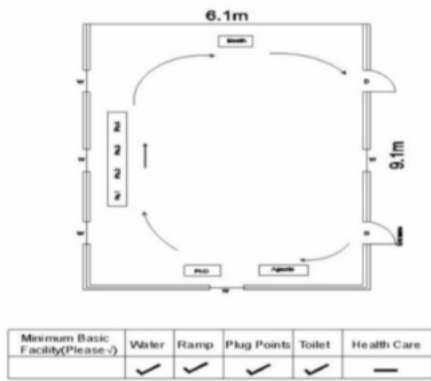

Google Map View

Polling Station Building Front View

Polling Station Front View

Cad View

Key MAP View

1 பெயர் : சித்ர சித்ர கணவர் பெயர்: சரவணன் - வீட்டு எண் : 1/35 அககரஅநம் வயது : 45 பாலினம் : பெண்	RTG1543578 Photo is available	2 பெயர் : மதன்மோகன் தந்தையின் பெயர்: ரத்தினசாமி வீட்டு எண் : 1/41 வயது : 28 பாலினம் : ஆண்	WRK3060381 Photo is available	3 பெயர் : கருப்புசாமி தந்தையின் பெயர்: பழனிசாமி வீட்டு எண் : 1/78 வயது : 22 பாலினம் : ஆண்	WRK3530532 Photo is available
4 பெயர் : பரமேஸ்வரன் - தந்தையின் பெயர்: கலியபெருமாள் - வீட்டு எண் : 1-102 வயது : 32 பாலினம் : ஆண்	WRK1176148 Photo is available	5 பெயர் : வாசுதேவன் தந்தையின் பெயர்: விஷ்ணுநாதன் வீட்டு எண் : 1/115 வயது : 22 பாலினம் : ஆண்	WRK3530631 Photo is available	6 பெயர் : காயத்ரி கணவர் பெயர்: சதீஷ்குமார் வீட்டு எண் : 1/116 வயது : 33 பாலினம் : பெண்	WRK3733326 Photo is available
7 பெயர் : கோமதி தந்தையின் பெயர்: கிருஷ்ணன் வீட்டு எண் : 1/117 வயது : 26 பாலினம் : பெண்	WRK3079696 Photo is available	8 பெயர் : சண்முகசுந்தரம் தந்தையின் பெயர்: முத்துசாமி - வீட்டு எண் : 1/135,கிரிச்சிபாளையம் வயது : 46 பாலினம் : ஆண்	JLL1083302 Photo is available	9 பெயர் : இந்துமதி தந்தையின் பெயர்: சுப்ரமணியம் வீட்டு எண் : 1/141 வயது : 23 பாலினம் : பெண்	WRK3319217 Photo is available
10 பெயர் : ஸ்ருதி தந்தையின் பெயர்: சுப்ரமணியன் வீட்டு எண் : 1/141 வயது : 21 பாலினம் : பெண்	WRK3530508 Photo is available	11 பெயர் : சங்கீதா அ தந்தையின் பெயர்: அப்புச்சாமி - வீட்டு எண் : 1/191பி வயது : 34 பாலினம் : பெண்	WRK0939256 Photo is available	12 பெயர் : பரமசிவம் - தந்தையின் பெயர்: சண்முகம் - வீட்டு எண் : 1E வயது : 61 பாலினம் : ஆண்	WRK0466037 Photo is available
13 பெயர் : லட்சுமி - கணவர் பெயர்: சண்முகம் - வீட்டு எண் : 1E வயது : 43 பாலினம் : பெண்	WRK0939330 Photo is available	14 பெயர் : நாராயணன் - தந்தையின் பெயர்: குப்புசாமி - வீட்டு எண் : 2 வயது : 53 பாலினம் : ஆண்	WRK1339308 Photo is available	15 பெயர் : சுரேஷ் குமார் - தந்தையின் பெயர்: ஜேம்ஸ் - வீட்டு எண் : 2 வயது : 50 பாலினம் : ஆண்	WRK1339373 Photo is available
16 பெயர் : உதயகுமார் - தந்தையின் பெயர்: தங்கதுரை - வீட்டு எண் : 2 வயது : 44 பாலினம் : ஆண்	WRK1339399 Photo is available	17 பெயர் : சாரதாமணி - கணவர் பெயர்: தியாகராஜன் - வீட்டு எண் : 2 வயது : 36 பாலினம் : பெண்	WRK1339431 Photo is available	18 பெயர் : கிரிகங்கா - கணவர் பெயர்: சுப்பரமணியம் - வீட்டு எண் : 2-2 வயது : 36 பாலினம் : பெண்	WRK0466045 Photo is available
19 பெயர் : ரத்தினசாமி - தந்தையின் பெயர்: சொக்கநாதன் - வீட்டு எண் : 2-5 வயது : 34 பாலினம் : ஆண்	WRK0466052 Photo is available	20 பெயர் : ராமசாமி - தந்தையின் பெயர்: ஆறுமுகம் - வீட்டு எண் : 2-5-14 வயது : 54 பாலினம் : ஆண்	JLL3449527 Photo is available	21 பெயர் : குமார் - தந்தையின் பெயர்: அய்யாவு வீட்டு எண் : 2-6A வயது : 39 பாலினம் : ஆண்	WRK0205781 Photo is available
22 பெயர் : பாக்கியலட்சுமி - கணவர் பெயர்: வெங்கடாசலம் - வீட்டு எண் : 2-7 வயது : 49 பாலினம் : பெண்	JLL2514677 Photo is available	23 பெயர் : அம்மாசை - தந்தையின் பெயர்: கருப்பன் - வீட்டு எண் : 2-7-6 வயது : 75 பாலினம் : ஆண்	JLL3548559 Photo is available	24 பெயர் : பேச்சி - கணவர் பெயர்: அம்மாசை - வீட்டு எண் : 2-7-6 வயது : 69 பாலினம் : பெண்	JLL3548542 Photo is available
25 பெயர் : தமயந்தி - கணவர் பெயர்: ரவிச்சந்திரன் - வீட்டு எண் : 2-7-7 வயது : 45 பாலினம் : பெண்	JLL2514370 Photo is available	26 பெயர் : கோவிந்தசாமி - தந்தையின் பெயர்: முத்துசாமிகவுண்டர் - வீட்டு எண் : 2-9 வயது : 70 பாலினம் : ஆண்	WRK3001278 Photo is available	27 பெயர் : காவியதர்ஷிணி தந்தையின் பெயர்: சிவகுமார் வீட்டு எண் : 2/9 வயது : 22 பாலினம் : பெண்	WRK3681228 Photo is available
28 பெயர் : பழனியம்மாள் - கணவர் பெயர்: கோவிந்தசாமி - வீட்டு எண் : 2-9-8 வயது : 68 பாலினம் : பெண்	WRK3001286 Photo is available	29 பெயர் : சிவக்குமார் - தந்தையின் பெயர்: கோவிந்தசாமி - வீட்டு எண் : 2-9-8 வயது : 50 பாலினம் : ஆண்	WRK3001294 Photo is available	30 பெயர் : சாந்தகுமாரி - கணவர் பெயர்: சிவக்குமார் - வீட்டு எண் : 2-9-8 வயது : 45 பாலினம் : பெண்	JLL2514032 Photo is available