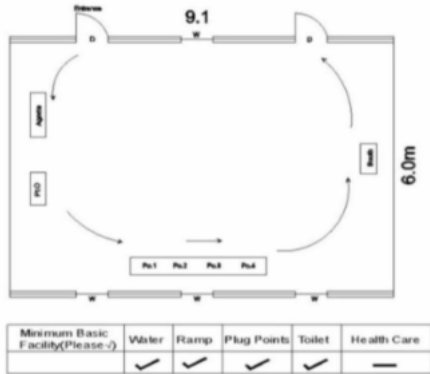

Google Map View

Polling Station Building Front View

Polling Station Front View

Cad View

Key MAP View

1 பெயர் : அருண்குமார் தந்தையின் பெயர்: ரத்தினசாமி வீட்டு எண் : 1/42 வயது : 26 பாலினம் : ஆண்	WRK2142560 Photo is available	2 பெயர் : ராதா - கணவர் பெயர்: கலியபெருமாள் - வீட்டு எண் : 1-102 வயது : 52 பாலினம் : பெண்	WRK0205609 Photo is available	3 பெயர் : தேவராஜ் - தந்தையின் பெயர்: நடராஜ் - வீட்டு எண் : 1/341 வயது : 37 பாலினம் : ஆண்	WRK0466342 Photo is available
4 பெயர் : வானதி கணவர் பெயர்: தேவராஜ் - வீட்டு எண் : 1/341 வயது : 37 பாலினம் : பெண்	WRK0466359 Photo is available	5 பெயர் : கலைவாணி - தந்தையின் பெயர்: ரவி - வீட்டு எண் : 2 வயது : 31 பாலினம் : பெண்	WRK1339340 Photo is available	6 பெயர் : பாணுப்பிரியா கணவர் பெயர்: நந்தகுமார் வீட்டு எண் : 2/2 வயது : 35 பாலினம் : பெண்	WRK3288131 Photo is available
7 பெயர் : சொக்கநாதன் - தந்தையின் பெயர்: சுப்பன் - வீட்டு எண் : 2-4 வயது : 83 பாலினம் : ஆண்	JLL1082544 Photo is available	8 பெயர் : லட்சுமி - கணவர் பெயர்: கருப்புசாமி - வீட்டு எண் : 2-4 வயது : 57 பாலினம் : பெண்	WRK3003647 Photo is available	9 பெயர் : வள்ளியம்மாள் - கணவர் பெயர்: சொக்கநாதன் - வீட்டு எண் : 2-5 வயது : 80 பாலினம் : பெண்	WRK3003654 Photo is available
10 பெயர் : சக்திவேல் தந்தையின் பெயர்: முருகேஷ் வீட்டு எண் : 2-6 வயது : 28 பாலினம் : ஆண்	WRK2061166 Photo is available	11 பெயர் : கவிதா கணவர் பெயர்: சக்திவேல் வீட்டு எண் : 2-6 வயது : 28 பாலினம் : பெண்	WRK2061190 Photo is available	12 பெயர் : இளங்கோ தந்தையின் பெயர்: முருகேஷ் வீட்டு எண் : 2/6 வயது : 26 பாலினம் : ஆண்	WRK3094240 Photo is available
13 பெயர் : குணசேகரன் - தந்தையின் பெயர்: தண்டபாணி - வீட்டு எண் : 2-7 வயது : 55 பாலினம் : ஆண்	WRK3003670 Photo is available	14 பெயர் : பூங்கொடி - கணவர் பெயர்: குணசேகரன் - வீட்டு எண் : 2-7 வயது : 53 பாலினம் : பெண்	WRK3003688 Photo is available	15 பெயர் : சாந்தாமணி - தந்தையின் பெயர்: வேலுசாமி - வீட்டு எண் : 2-11 வயது : 54 பாலினம் : பெண்	WRK3003704 Photo is available
16 பெயர் : பேச்சியம்மாள் - தந்தையின் பெயர்: தண்டபாணி - வீட்டு எண் : 2-19 வயது : 28 பாலினம் : பெண்	WRK1804954 Photo is available	17 பெயர் : ராஜம்மாள் கணவர் பெயர்: ரங்கநாதன் வீட்டு எண் : 2/37 வயது : 71 பாலினம் : பெண்	WRK3043494 Photo is available	18 பெயர் : விசாலாட்சி தந்தையின் பெயர்: ஈஸ்வரன் வீட்டு எண் : 2/41 வயது : 35 பாலினம் : பெண்	WRK3503828 Photo is available
19 பெயர் : அம்சக்குமார் - தந்தையின் பெயர்: ஈஸ்வரன் - வீட்டு எண் : 2-41 வயது : 32 பாலினம் : ஆண்	WRK1175827 Photo is available	20 பெயர் : செல்வி - கணவர் பெயர்: சாரதி - வீட்டு எண் : 2-43 வயது : 42 பாலினம் : பெண்	WRK0466219 Photo is available	21 பெயர் : மரகதம் - இதரர் பெயர்: கோவிந்தசாமி - வீட்டு எண் : 2-54 வயது : 57 பாலினம் : பெண்	WRK3003712 Photo is available
22 பெயர் : கோவிந்தசாமி - தந்தையின் பெயர்: முத்துசாமி - வீட்டு எண் : 2-54A வயது : 61 பாலினம் : ஆண்	JLL1083427 Photo is available	23 பெயர் : வசந்தி - கணவர் பெயர்: அய்யாசாமி - வீட்டு எண் : 2-58 வயது : 41 பாலினம் : பெண்	WRK0205989 Photo is available	24 பெயர் : விஸ்வநாதன் - தந்தையின் பெயர்: பழனிசாமிக்கவுண்டர் - வீட்டு எண் : 2-87 வயது : 61 பாலினம் : ஆண்	WRK2387892 Photo is available
25 பெயர் : அருணாதேவி - கணவர் பெயர்: விஸ்வநாதன் - வீட்டு எண் : 2-87 வயது : 57 பாலினம் : பெண்	WRK3003746 Photo is available	26 பெயர் : ஜெயந்தி - கணவர் பெயர்: மகுடேஸ்வரன் - வீட்டு எண் : 2-88 வயது : 51 பாலினம் : பெண்	JLL1083476 Photo is available	27 பெயர் : ராமசாமி - தந்தையின் பெயர்: சென்னியப்ப கவுண்டர் - வீட்டு எண் : 2-111 வயது : 79 பாலினம் : ஆண்	JLL3548690 Photo is available
28 பெயர் : நடராஜன் - தந்தையின் பெயர்: கருப்பன் - வீட்டு எண் : 2-120 வயது : 62 பாலினம் : ஆண்	WRK0466235 Photo is available	29 பெயர் : மினியப்பன் - தந்தையின் பெயர்: நடராஜ் - வீட்டு எண் : 2-120 வயது : 39 பாலினம் : ஆண்	WRK0466227 Photo is available	30 பெயர் : அங்கப்பன் - தந்தையின் பெயர்: ராமசாமி முதலியார் - வீட்டு எண் : 2-123 வயது : 65 பாலினம் : ஆண்	WRK1175868 Photo is available