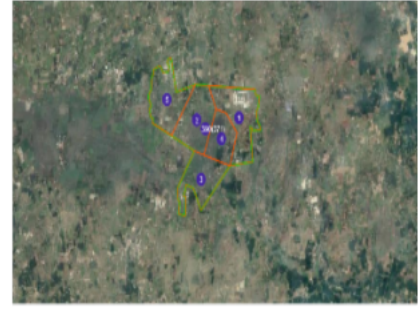

Google Map View