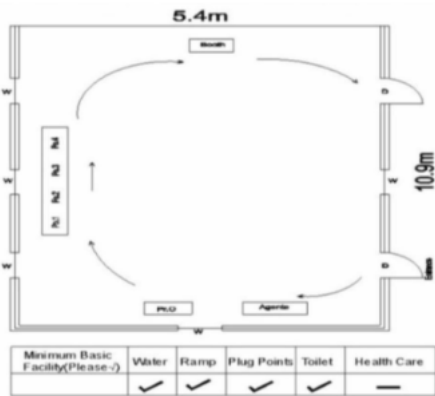

Google Map View

Polling Station Building Front View

Polling Station Front View

Cad View

Key MAP View

1 பெயர் : செளமியா கணவர் பெயர்: சிவக்குமார் வீட்டு எண் : 1-61 வயது : 29 பாலினம் : பெண் Photo is available	WRK3043536	2 பெயர் : சிவன் - தந்தையின் பெயர்: சுப்பன் - வீட்டு எண் : 1-73 வயது : 47 பாலினம் : ஆண் Photo is available	WRK0253757	3 பெயர் : நந்தினி - தந்தையின் பெயர்: சிவன் - வீட்டு எண் : 1-73 வயது : 43 பாலினம் : பெண் Photo is available	WRK0253765
4 பெயர் : கோபால்ராஜ் - தந்தையின் பெயர்: ராமசாமி - வீட்டு எண் : 1-81 வயது : 45 பாலினம் : ஆண் Photo is available	WRK3006129	5 பெயர் : சமதி - இதரர் பெயர்: கோபால்ராஜ் - வீட்டு எண் : 1-81 வயது : 37 பாலினம் : பெண் Photo is available	WRK0308585	6 பெயர் : கிருத்திகா கணவர் பெயர்: சிவபிரசாத் வீட்டு எண் : 1/90 ஏ வயது : 24 பாலினம் : பெண் Photo is available	WRK3210754
7 பெயர் : விஜய்சங்கர் - தந்தையின் பெயர்: பாலசுப்பிரமணியம் - வீட்டு எண் : 1-98 வயது : 30 பாலினம் : ஆண் Photo is available	WRK1339548	8 பெயர் : சந்தியா தந்தையின் பெயர்: பாலசுப்ரமணியன் வீட்டு எண் : 1/122 வயது : 26 பாலினம் : பெண் Photo is available	WRK2090918	9 பெயர் : லோகநாதன் - தந்தையின் பெயர்: விஸ்வநாதன் - வீட்டு எண் : 1-124 வயது : 31 பாலினம் : ஆண் Photo is available	WRK1339555
10 பெயர் : பிரபாகரன் - தந்தையின் பெயர்: சிதம்பரசாமி - வீட்டு எண் : 1-128 வயது : 32 பாலினம் : ஆண் Photo is available	WRK1176437	11 பெயர் : நவீன் - தந்தையின் பெயர்: சண்முகசுந்தரம் - வீட்டு எண் : 1-133 வயது : 32 பாலினம் : ஆண் Photo is available	WRK1176445	12 பெயர் : மோகன்ராஜ் - தந்தையின் பெயர்: பொன்னுசாமி - வீட்டு எண் : 1-134 வயது : 29 பாலினம் : ஆண் Photo is available	WRK1805167
13 பெயர் : விசாலாட்சி - கணவர் பெயர்: கனேமூர்த்தி - வீட்டு எண் : 1-135 வயது : 39 பாலினம் : பெண் Photo is available	WRK0253799	14 பெயர் : செளமியா தந்தையின் பெயர்: வேலுசாமி வீட்டு எண் : 1/136 வயது : 25 பாலினம் : பெண் Photo is available	WRK3039484	15 பெயர் : கௌசிகா தந்தையின் பெயர்: கந்தசாமி வீட்டு எண் : 1/142 வயது : 25 பாலினம் : பெண் Photo is available	WRK3070844
16 பெயர் : சொங்குசெல்வி - கணவர் பெயர்: செல்வராஜ் - வீட்டு எண் : 1-151A வயது : 45 பாலினம் : பெண் Photo is available	JLL3590866	17 பெயர் : கனகராஜ் - தந்தையின் பெயர்: விஸ்வநாதன் - வீட்டு எண் : 1-163 வயது : 37 பாலினம் : பெண் Photo is available	JLL3544046	18 பெயர் : விஜயலட்சுமி - கணவர் பெயர்: சண்முகசுந்தரம் - வீட்டு எண் : 1E வயது : 47 பாலினம் : பெண் Photo is available	WRK0939777
19 பெயர் : பரிமளம் - தந்தையின் பெயர்: பாலசுப்ரமணியம் - வீட்டு எண் : 1E வயது : 38 பாலினம் : பெண் Photo is available	WRK0939900	20 பெயர் : கற்பகம் - தந்தையின் பெயர்: வேலுச்சாமி - வீட்டு எண் : 1E வயது : 33 பாலினம் : பெண் Photo is available	WRK0939702	21 பெயர் : கோபிநாத் தந்தையின் பெயர்: ஜெகநாதன் வீட்டு எண் : 2/117 வயது : 26 பாலினம் : ஆண் Photo is available	WRK2156586
22 பெயர் : மகேஸ்வரி கணவர் பெயர்: மயில்சாமி வீட்டு எண் : 2/264 வயது : 44 பாலினம் : பெண் Photo is available	WRK2091072	23 பெயர் : வேலுமணி - தந்தையின் பெயர்: கந்தசாமி - வீட்டு எண் : 3-12 வயது : 66 பாலினம் : பெண் Photo is available	WRK3006145	24 பெயர் : சின்னக்கண்ணாள் - கணவர் பெயர்: சுப்பிரமணியம் - வீட்டு எண் : 3-13 வயது : 62 பாலினம் : பெண் Photo is available	WRK3006160
25 பெயர் : முருகன் - தந்தையின் பெயர்: சுப்பராயக்கவுண்டர் - வீட்டு எண் : 3-19 வயது : 56 பாலினம் : ஆண் Photo is available	JLL3543956	26 பெயர் : விஸ்வநாதன் - தந்தையின் பெயர்: கிருஷ்ணசாமிகவுண்டர் - வீட்டு எண் : 3-27 வயது : 60 பாலினம் : ஆண் Photo is available	WRK3006186	27 பெயர் : திலகவதி - கணவர் பெயர்: விஸ்வநாதன் - வீட்டு எண் : 3-27 வயது : 53 பாலினம் : பெண் Photo is available	WRK3006194
28 பெயர் : வீரான் - கணவர் பெயர்: கருப்பன் - வீட்டு எண் : 3-38-6 வயது : 72 பாலினம் : பெண் Photo is available	WRK3006210	29 பெயர் : பாலசுப்பிரமணியன் - தந்தையின் பெயர்: குருசாமி - வீட்டு எண் : 3-41 வயது : 63 பாலினம் : ஆண் Photo is available	WRK3006228	30 பெயர் : செளந்திரராசன் - தந்தையின் பெயர்: குருசுரமி - வீட்டு எண் : 3-41 வயது : 60 பாலினம் : ஆண் Photo is available	JLL1083161