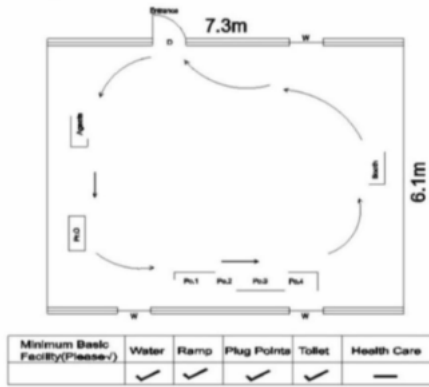

Google Map View

Polling Station Building Front View

Polling Station Front View

Cad View

Key MAP View

1 பெயர் : பழனிமாமாள் - கணவர் பெயர் : மணி - வீட்டு எண் : 1 வயது : 38 பாலினம் : பெண் Photo is available	WRK1178284	2 பெயர் : முத்துலட்சுமி - கணவர் பெயர் : கந்தசாமி - வீட்டு எண் : 1-126-A வயது : 41 பாலினம் : பெண் Photo is available	WRK0467290	3 பெயர் : உமாராணி - கணவர் பெயர் : செல்வராஜ் - வீட்டு எண் : 1-200 வயது : 47 பாலினம் : பெண் Photo is available	WRK1178276
4 பெயர் : மணீஸ்குமார் - தந்தையின் பெயர் : மயில்சாமி - வீட்டு எண் : 1-204 வயது : 30 பாலினம் : ஆண் Photo is available	WRK1341247	5 பெயர் : ரங்கநாதன் - தந்தையின் பெயர் : ராமன் - வீட்டு எண் : 1-318 வயது : 43 பாலினம் : ஆண் Photo is available	WRK1178243	6 பெயர் : குபேந்திரன் - தந்தையின் பெயர் : அழகன் - வீட்டு எண் : 1-318 வயது : 41 பாலினம் : ஆண் Photo is available	WRK1178235
7 பெயர் : ரஜினி கணவர் பெயர் : குபேந்திரன் - வீட்டு எண் : 1-318 வயது : 39 பாலினம் : பெண் Photo is available	WRK1178227	8 பெயர் : ராமலட்சுமி - கணவர் பெயர் : ரங்கநாதன் - வீட்டு எண் : 1-318 வயது : 38 பாலினம் : பெண் Photo is available	WRK1178268	9 பெயர் : கஸ்தூரிராஜா தந்தையின் பெயர் : கிருஷ்ணக்குமார் வீட்டு எண் : 1/318 வயது : 27 பாலினம் : ஆண் Photo is available	WRK2136513
10 பெயர் : தில்ஜித் தந்தையின் பெயர் : குபேந்திரன் வீட்டு எண் : 1/318 வயது : 22 பாலினம் : ஆண் Photo is available	WRK3627163	11 பெயர் : ராஜேஸ்வரி கணவர் பெயர் : குமரேசன் வீட்டு எண் : 1/340 வயது : 53 பாலினம் : பெண் Photo is available	WRK3134665	12 பெயர் : கிருஷ்ணராஜ் தந்தையின் பெயர் : தாமோதரன் வீட்டு எண் : 1/391 வயது : 24 பாலினம் : ஆண் Photo is available	WRK3146602
13 பெயர் : வர்ஷினி தா தாயின் பெயர் : முத்துலட்சுமி வீட்டு எண் : 1/391 வயது : 19 பாலினம் : பெண் Photo is available	WRK3768934	14 பெயர் : கமலம் கணவர் பெயர் : சுப்புராம் வீட்டு எண் : 1/485 வயது : 59 பாலினம் : பெண் Photo is available	WRK3704343	15 பெயர் : அழகர்சாமி ரா தந்தையின் பெயர் : ராஜ் வீட்டு எண் : 1/485 வயது : 46 பாலினம் : ஆண் Photo is available	WRK3704152
16 பெயர் : பிரேம்குமார் ச தந்தையின் பெயர் : சுப்புராம் வீட்டு எண் : 1/485 வயது : 39 பாலினம் : ஆண் Photo is available	WRK3704335	17 பெயர் : பிரியா அ கணவர் பெயர் : அழகர்சாமி வீட்டு எண் : 1/485 வயது : 36 பாலினம் : பெண் Photo is available	WRK3704160	18 பெயர் : மயில்சாமி - தந்தையின் பெயர் : கோவிந்தசாமி - வீட்டு எண் : 1/503, ஸ்ரீ பிரசன்னா பாலாஜி நகர் வயது : 68 பாலினம் : ஆண் Photo is available	NHH1652502
19 பெயர் : பாக்கியலட்சுமி - கணவர் பெயர் : மயில்சாமி - வீட்டு எண் : 1/503, ஸ்ரீ பிரசன்னா பாலாஜி நகர் வயது : 54 பாலினம் : பெண் Photo is available	NHH1562271	20 பெயர் : கமலா - கணவர் பெயர் : தம்பான் - வீட்டு எண் : 1E வயது : 83 பாலினம் : பெண் Photo is available	WRK0943068	21 பெயர் : கிருஷ்ணகுமார் - தந்தையின் பெயர் : குருசாமி - வீட்டு எண் : 1E வயது : 47 பாலினம் : ஆண் Photo is available	WRK1178136
22 பெயர் : தீபிகா - கணவர் பெயர் : முருகன் - வீட்டு எண் : 2/145 வயது : 31 பாலினம் : பெண் Photo is available	WRK1341098	23 பெயர் : அருண்பிரசாத் தந்தையின் பெயர் : கிட்டான் வீட்டு எண் : 2/185 வயது : 19 பாலினம் : ஆண் Photo is available	WRK3752185	24 பெயர் : ரங்கநாதன் - தந்தையின் பெயர் : மாறன் - வீட்டு எண் : 2-200 வயது : 36 பாலினம் : ஆண் Photo is available	WRK0943852
25 பெயர் : பாலு - தந்தையின் பெயர் : சுப்பிரமணியம் - வீட்டு எண் : 2-258 வயது : 66 பாலினம் : ஆண் Photo is available	JLL3543303	26 பெயர் : செல்வி - கணவர் பெயர் : பாலு - வீட்டு எண் : 2-258 வயது : 59 பாலினம் : பெண் Photo is available	JLL3605490	27 பெயர் : குணசேகரன் - தந்தையின் பெயர் : சுப்பிரமணியம் - வீட்டு எண் : 2-259 வயது : 58 பாலினம் : ஆண் Photo is available	JLL3543311
28 பெயர் : தேவி - கணவர் பெயர் : குணசேகரன் - வீட்டு எண் : 2-259 வயது : 53 பாலினம் : பெண் Photo is available	JLL3543329	29 பெயர் : வெள்ளிங்கிராஜ் - தந்தையின் பெயர் : பழனிச்சாமி - வீட்டு எண் : 2-331 வயது : 47 பாலினம் : ஆண் Photo is available	WRK0467324	30 பெயர் : மனோன்மணி - கணவர் பெயர் : வெள்ளிங்கிராஜ் - வீட்டு எண் : 2-331 வயது : 36 பாலினம் : பெண் Photo is available	WRK0467316