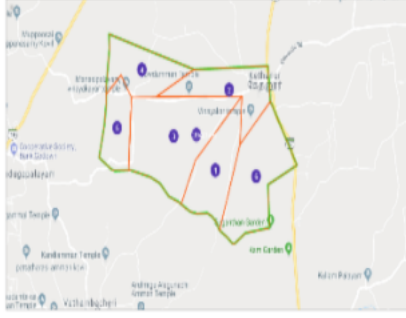

Nazri Naksha