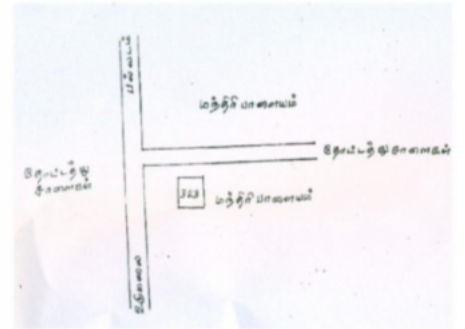

Key MAP View