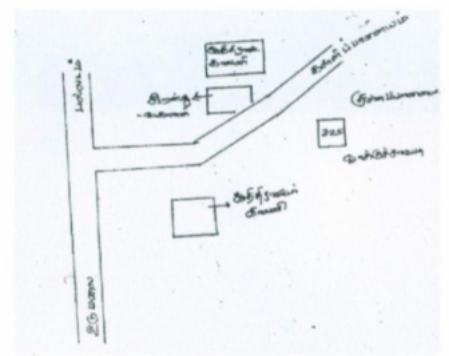

Key MAP View