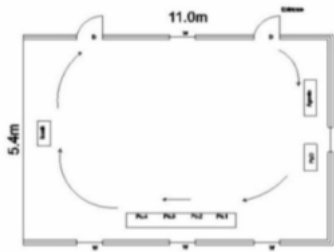

Google Map View

Polling Station Building Front View

Polling Station Front View

Cad View

Minimum Basic Facility(Please-)	Water	Ramp	Plug Points	Toilet	Health Care
	✓	✓	✓	✓	—

Key MAP View

1	WRK3090172	பெயர் : சுமதி கணவர் பெயர்: சுரேஷ் வீட்டு எண் : 1 வயது : 35 பாலினம் : பெண்	Photo is available	2	WRK3225315	பெயர் : மௌனிகா தந்தையின் பெயர்: வேலுசாமி வீட்டு எண் : 1/106 வயது : 23 பாலினம் : பெண்	Photo is available	3	WRK1884154	பெயர் : முத்துக்குமார் - தந்தையின் பெயர்: சுடலைமாதன் - வீட்டு எண் : 1-198 வயது : 28 பாலினம் : ஆண்	Photo is available
4	WRK0665232	பெயர் : ராமு - தந்தையின் பெயர்: திருமான் - வீட்டு எண் : 1-325 வயது : 50 பாலினம் : ஆண்	Photo is available	5	WRK0665224	பெயர் : கவிதா - கணவர் பெயர்: ராமு - வீட்டு எண் : 1-325 வயது : 39 பாலினம் : பெண்	Photo is available	6	WRK0882621	பெயர் : சுலோச்சனா - கணவர் பெயர்: ராஜ் - வீட்டு எண் : 1E வயது : 62 பாலினம் : பெண்	Photo is available
7	WRK2019438	பெயர் : செல்வராஜ் - தந்தையின் பெயர்: நாகராஜ் - வீட்டு எண் : 1e வயது : 30 பாலினம் : ஆண்	Photo is available	8	WRK0882274	பெயர் : மாரிமுத்து - தந்தையின் பெயர்: பாலசுப்பிரமணியம் - வீட்டு எண் : 2 வயது : 34 பாலினம் : ஆண்	Photo is available	9	WRK0882282	பெயர் : கார்த்திகேயன் - தந்தையின் பெயர்: பாலசுப்பிரமணியம் - வீட்டு எண் : 2 வயது : 32 பாலினம் : ஆண்	Photo is available
10	WRK3198785	பெயர் : நதியா தந்தையின் பெயர்: பழனிசாமி வீட்டு எண் : 2/20 வயது : 23 பாலினம் : பெண்	Photo is available	11	WRK2087211	பெயர் : முத்துவடுகநாதன் தந்தையின் பெயர்: பழனிசாமி வீட்டு எண் : 2-20ஏ வயது : 26 பாலினம் : ஆண்	Photo is available	12	WRK1342443	பெயர் : சாரதா - தந்தையின் பெயர்: பன்னீர் செல்வம் - வீட்டு எண் : 2-21 வயது : 33 பாலினம் : பெண்	Photo is available
13	WRK1648765	பெயர் : தமிழ்செல்வி - தந்தையின் பெயர்: முத்துசாமி - வீட்டு எண் : 2-21-A வயது : 29 பாலினம் : பெண்	Photo is available	14	WRK3098498	பெயர் : ரஞ்சித் குமார் தந்தையின் பெயர்: முத்து ரத்தினம் வீட்டு எண் : 2/25-2 வயது : 24 பாலினம் : ஆண்	Photo is available	15	WRK3222023	பெயர் : ஜெயசித்ரா தந்தையின் பெயர்: தாமோதரன் வீட்டு எண் : 2/28 வயது : 31 பாலினம் : பெண்	Photo is available
16	WRK2019495	பெயர் : மகேஸ்வரி - கணவர் பெயர்: பாலகிருஷ்ணன் - வீட்டு எண் : 2-29 வயது : 31 பாலினம் : பெண்	Photo is available	17	WRK3198512	பெயர் : ரேவதி தந்தையின் பெயர்: செல்வராஜ் வீட்டு எண் : 2/34 வயது : 24 பாலினம் : பெண்	Photo is available	18	WRK3198660	பெயர் : சரவணக்குமார் தந்தையின் பெயர்: பத்ரி வீட்டு எண் : 2/43 வயது : 27 பாலினம் : ஆண்	Photo is available
19	WRK1506716	பெயர் : குமார் - தந்தையின் பெயர்: தங்கவேல் - வீட்டு எண் : 2-47 வயது : 35 பாலினம் : ஆண்	Photo is available	20	WRK0467951	பெயர் : ஆறுமுகம் - தந்தையின் பெயர்: சுப்பன் - வீட்டு எண் : 2-107 வயது : 53 பாலினம் : ஆண்	Photo is available	21	WRK0467969	பெயர் : செல்வி - கணவர் பெயர்: ஆறுமுகம் - வீட்டு எண் : 2-107 வயது : 50 பாலினம் : பெண்	Photo is available
22	WRK2060168	பெயர் : சதீஷ் குமார் தந்தையின் பெயர்: ஆறுசாமி வீட்டு எண் : 2/107 வயது : 27 பாலினம் : ஆண்	Photo is available	23	WRK0467977	பெயர் : சகாதேவன் - தந்தையின் பெயர்: சுப்பிரமணி - வீட்டு எண் : 2-109 வயது : 54 பாலினம் : ஆண்	Photo is available	24	WRK0882696	பெயர் : பேச்சியம்மாள் - கணவர் பெயர்: சகாதேவன் - வீட்டு எண் : 2-109 வயது : 48 பாலினம் : பெண்	Photo is available
25	WRK2060150	பெயர் : தேவராஜ் தந்தையின் பெயர்: சகாதேவன் வீட்டு எண் : 2/109 வயது : 26 பாலினம் : ஆண்	Photo is available	26	JLL3605540	பெயர் : சுசிலா - கணவர் பெயர்: தங்கமுத்து - வீட்டு எண் : 2-110 வயது : 49 பாலினம் : பெண்	Photo is available	27	WRK2227700	பெயர் : ஜெகதீஸ் தந்தையின் பெயர்: தங்கமுத்து வீட்டு எண் : 2/110 வயது : 27 பாலினம் : ஆண்	Photo is available
28	JLL2550465	பெயர் : அப்புசாமி - தந்தையின் பெயர்: முத்துசாமிக்கவுண்டர் - வீட்டு எண் : 2-111 வயது : 53 பாலினம் : ஆண்	Photo is available	29	JLL2550473	பெயர் : முத்துலட்சுமி - கணவர் பெயர்: அப்புசாமி - வீட்டு எண் : 2-111 வயது : 46 பாலினம் : பெண்	Photo is available	30	WRK3105160	பெயர் : தரணிதரன் தந்தையின் பெயர்: அப்புசாமி வீட்டு எண் : 2/111 வயது : 24 பாலினம் : ஆண்	Photo is available