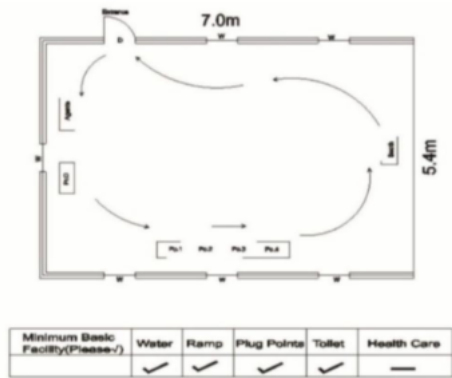

Google Map View

Polling Station Building Front View

Elevation

Polling Station Front View

Elevation

Cad View

Key MAP View

1	WRK1342807	பெயர் : சுப்பாள் - கணவர் பெயர்: சுப்பிரமணி - வீட்டு எண் : 2 வயது : 64 பாலினம் : பெண்	Photo is available	2	WRK1342823	பெயர் : முருகேசன் - தந்தையின் பெயர்: சுப்பிரமணி - வீட்டு எண் : 2 வயது : 44 பாலினம் : ஆண்	Photo is available	3	WRK1342856	பெயர் : கொண்டம்மாள் - கணவர் பெயர்: கதிர்வேல் - வீட்டு எண் : 2 வயது : 37 பாலினம் : பெண்	Photo is available
4	WRK1342831	பெயர் : சிவகாமி - கணவர் பெயர்: முருகேசன் - வீட்டு எண் : 2 வயது : 37 பாலினம் : பெண்	Photo is available	5	WRK1342880	பெயர் : மைதிலி - கணவர் பெயர்: சின்னசாமி - வீட்டு எண் : 2 வயது : 36 பாலினம் : பெண்	Photo is available	6	WRK1342849	பெயர் : சமதி - கணவர் பெயர்: முருகசாமி - வீட்டு எண் : 2 வயது : 35 பாலினம் : பெண்	Photo is available
7	WRK1342815	பெயர் : அம்சவேணி - கணவர் பெயர்: சிவசாமி - வீட்டு எண் : 2 வயது : 31 பாலினம் : பெண்	Photo is available	8	WRK2909117	பெயர் : விங்கசாமி - தந்தையின் பெயர்: சாமிநாதக்கவுண்டர் - வீட்டு எண் : 2-1 வயது : 67 பாலினம் : ஆண்	Photo is available	9	WRK2909125	பெயர் : வள்ளிநாயகி - கணவர் பெயர்: விங்கசாமிகவுண்டர் - வீட்டு எண் : 2-1 வயது : 56 பாலினம் : பெண்	Photo is available
10	WRK0207159	பெயர் : கோபாலகிருஷ்ணன் - தந்தையின் பெயர்: விங்கசாமி - வீட்டு எண் : 2-1 வயது : 41 பாலினம் : ஆண்	Photo is available	11	WRK1807007	பெயர் : சரண்யா - தந்தையின் பெயர்: கோபாலகிருஷ்ணன் - வீட்டு எண் : 2-1 வயது : 34 பாலினம் : ஆண்	Photo is available	12	WRK1649029	பெயர் : பிரதாப் - தந்தையின் பெயர்: பழனிச்சாமி - வீட்டு எண் : 2-1 வயது : 32 பாலினம் : ஆண்	Photo is available
13	WRK0254466	பெயர் : நாச்சி - தந்தையின் பெயர்: மொசுவன் - வீட்டு எண் : 2-2 வயது : 75 பாலினம் : ஆண்	Photo is available	14	WRK2909133	பெயர் : ஜெகநாதன் - தந்தையின் பெயர்: இராமசாமிகவுண்டர் - வீட்டு எண் : 2-2 வயது : 72 பாலினம் : ஆண்	Photo is available	15	JLL3628989	பெயர் : ராசம்மாள் - கணவர் பெயர்: பொன்னப்பநாடார் - வீட்டு எண் : 2-2 வயது : 69 பாலினம் : பெண்	Photo is available
16	WRK0254441	பெயர் : பழனி - தந்தையின் பெயர்: நாச்சி - வீட்டு எண் : 2-2 வயது : 65 பாலினம் : ஆண்	Photo is available	17	WRK2909141	பெயர் : கோவிந்தநாயகி - கணவர் பெயர்: ஜெகநாதன் - வீட்டு எண் : 2-2 வயது : 62 பாலினம் : பெண்	Photo is available	18	WRK0254458	பெயர் : வள்ளி - கணவர் பெயர்: பழனி - வீட்டு எண் : 2-2 வயது : 60 பாலினம் : பெண்	Photo is available
19	JLL3544913	பெயர் : துரைசாமி - தந்தையின் பெயர்: மசையன் - வீட்டு எண் : 2-2 வயது : 55 பாலினம் : ஆண்	Photo is available	20	JLL3449493	பெயர் : குப்பத்தாள் - கணவர் பெயர்: துரைசாமி - வீட்டு எண் : 2-2 வயது : 51 பாலினம் : பெண்	Photo is available	21	JLL3256880	பெயர் : மணிமேகலை - தந்தையின் பெயர்: ஜெகநாதன் - வீட்டு எண் : 2-2 வயது : 46 பாலினம் : பெண்	Photo is available
22	JLL2558534	பெயர் : சிவகாமி - கணவர் பெயர்: ஆறுமுகம் - வீட்டு எண் : 2-3 வயது : 60 பாலினம் : பெண்	Photo is available	23	JLL2558260	பெயர் : ஈஸ்வரன் - தந்தையின் பெயர்: பொன்னுசாமிகவுண்டர் - வீட்டு எண் : 2-3 வயது : 60 பாலினம் : ஆண்	Photo is available	24	WRK3252046	பெயர் : பாலமுருகன் தந்தையின் பெயர்: சின்னிய கவுண்டர் வீட்டு எண் : 2/3 வயது : 53 பாலினம் : ஆண்	Photo is available
25	JLL2558617	பெயர் : சரோஜினி - கணவர் பெயர்: ஈஸ்வரமூர்த்தி - வீட்டு எண் : 2-3 வயது : 48 பாலினம் : பெண்	Photo is available	26	JLL3256195	பெயர் : முத்துசங்கீதா - தந்தையின் பெயர்: ஆறுமுகம் - வீட்டு எண் : 2-3 வயது : 42 பாலினம் : பெண்	Photo is available	27	WRK3283330	பெயர் : மோகபிரசாத் தந்தையின் பெயர்: ஈஸ்வரன் வீட்டு எண் : 2/3 வயது : 26 பாலினம் : ஆண்	Photo is available
28	WRK0468736	பெயர் : சரஸ்வதி - கணவர் பெயர்: பழனிசாமிகவுண்டர் - வீட்டு எண் : 2-5 வயது : 70 பாலினம் : பெண்	Photo is available	29	WRK2909166	பெயர் : நாச்சிமுத்து - தந்தையின் பெயர்: கிருஷ்ணசாமிகவுண்டர் - வீட்டு எண் : 2-5 வயது : 64 பாலினம் : ஆண்	Photo is available	30	JLL2557791	பெயர் : செல்வி - கணவர் பெயர்: நாச்சிமுத்து - வீட்டு எண் : 2-5 வயது : 55 பாலினம் : பெண்	Photo is available