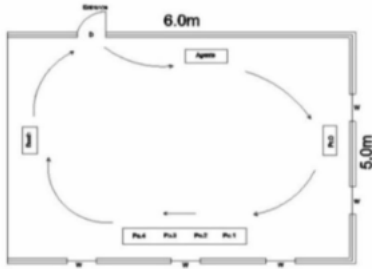

Google Map View

Polling Station Building Front View

Polling Station Front View

Cad View

Key MAP View

Minimum Basic Facility(Please -)	Water	Ramp	Plug Points	Toilet	Health Care
	✓	✓	✓	✓	—

1 பெயர் : பிரகாஷ் - தாயின் பெயர் : செல்வாள் - வீட்டு எண் : 1 வயது : 36 பாலினம் : ஆண் Photo is available WRK0469049	# 2 பெயர் : கலா மணி கணவர் பெயர் : தங்கமணி - வீட்டு எண் : 3/547 வயது : 36 பாலினம் : பெண் Photo is available WRK0469031	3 பெயர் : பத்மபிரியா - தந்தையின் பெயர் : பாலசுப்பிரமணியம் - வீட்டு எண் : 1E வயது : 32 பாலினம் : பெண் Photo is available WRK0881292
4 பெயர் : கனகராணி - தந்தையின் பெயர் : குமார் - வீட்டு எண் : 2-80A வயது : 39 பாலினம் : பெண் Photo is available JLL3566973	5 பெயர் : ரேவதி - கணவர் பெயர் : ஆறுமுகம் - வீட்டு எண் : 2-434 வயது : 39 பாலினம் : பெண் Photo is available WRK0880112	6 பெயர் : சரஷ்வதி - தந்தையின் பெயர் : பழனிசாமி - வீட்டு எண் : 2/446-2 வயது : 32 பாலினம் : பெண் Photo is available WRK0881276
7 பெயர் : திவ்யதர்ஷினி - தந்தையின் பெயர் : லோகநாதன் - வீட்டு எண் : 3-3 வயது : 30 பாலினம் : பெண் Photo is available WRK1649169	8 பெயர் : ரத்தினாம்பாள் - கணவர் பெயர் : வெள்ளியங்கிரி - வீட்டு எண் : 3-11 வயது : 56 பாலினம் : பெண் Photo is available WRK2927309	9 பெயர் : தங்கராஜ் தந்தையின் பெயர் : அருஜுனன் வீட்டு எண் : 3/18 வயது : 29 பாலினம் : ஆண் Photo is available WRK3105897
10 பெயர் : கோமதி கணவர் பெயர் : தங்கராஜ் வீட்டு எண் : 3/18 வயது : 26 பாலினம் : பெண் Photo is available WRK3091725	11 பெயர் : பாலமுருகன் - தந்தையின் பெயர் : சுப்பிரமணியன் - வீட்டு எண் : 3-27 வயது : 34 பாலினம் : ஆண் Photo is available WRK0880872	12 பெயர் : பழனிசாமி - தந்தையின் பெயர் : நாச்சிமுத்து - வீட்டு எண் : 3-36 வயது : 76 பாலினம் : ஆண் Photo is available WRK2927333
13 பெயர் : லட்சுமி - கணவர் பெயர் : பழனிசாமி - வீட்டு எண் : 3-36 வயது : 67 பாலினம் : பெண் Photo is available WRK2927341	14 பெயர் : மயில்சாமி - தந்தையின் பெயர் : பழனிசாமி - வீட்டு எண் : 3-36 வயது : 45 பாலினம் : ஆண் Photo is available JLL1092923	15 பெயர் : வள்ளியம்மாள் - கணவர் பெயர் : அடைக்கசாமி - வீட்டு எண் : 3-47 வயது : 72 பாலினம் : பெண் Photo is available WRK2927366
16 பெயர் : வடிவேல் தந்தையின் பெயர் : அய்யாவு வீட்டு எண் : 3/47 வயது : 50 பாலினம் : ஆண் Photo is available WRK3485414	17 பெயர் : விசாலாசக்தி கணவர் பெயர் : வடிவேல் வீட்டு எண் : 3/47 வயது : 26 பாலினம் : பெண் Photo is available WRK3179009	18 பெயர் : ராதாமணி வ தந்தையின் பெயர் : வடிவேல் வீட்டு எண் : 3/47 வயது : 20 பாலினம் : பெண் Photo is available WRK3703741
19 பெயர் : ஐய்யாசாமி தந்தையின் பெயர் : வடிவேலு வீட்டு எண் : 3/47ஏ வயது : 24 பாலினம் : ஆண் Photo is available WRK3344132	20 பெயர் : கருப்புசாமி தந்தையின் பெயர் : வடிவேல் வீட்டு எண் : 3/47 ஏ வயது : 22 பாலினம் : ஆண் Photo is available WRK3485299	21 பெயர் : வையாபுரி - தந்தையின் பெயர் : ரங்கன் - வீட்டு எண் : 3-48 வயது : 75 பாலினம் : ஆண் Photo is available WRK2927374
22 பெயர் : சாமாத்தாள் - கணவர் பெயர் : வையாபுரி - வீட்டு எண் : 3-48 வயது : 70 பாலினம் : பெண் Photo is available WRK2927382	23 பெயர் : தமிழ்செல்வி - தந்தையின் பெயர் : வையாபுரி - வீட்டு எண் : 3-48 வயது : 44 பாலினம் : பெண் Photo is available JLL1092915	24 பெயர் : தர்மலிங்கம் - தந்தையின் பெயர் : லட்சுமணன் - வீட்டு எண் : 3-49 வயது : 53 பாலினம் : ஆண் Photo is available WRK2927408
25 பெயர் : பேபி - கணவர் பெயர் : தர்மலிங்கம் - வீட்டு எண் : 3-49 வயது : 52 பாலினம் : பெண் Photo is available WRK2927416	26 பெயர் : சண்முகம் - தந்தையின் பெயர் : லட்சுமணன் - வீட்டு எண் : 3-49 வயது : 50 பாலினம் : ஆண் Photo is available WRK2927424	27 பெயர் : அம்சவேணி - கணவர் பெயர் : சண்முகம் - வீட்டு எண் : 3-49 வயது : 48 பாலினம் : பெண் Photo is available JLL1092907
28 பெயர் : தமயந்தி - தந்தையின் பெயர் : தர்மலிங்கம் - வீட்டு எண் : 3-49 வயது : 41 பாலினம் : பெண் Photo is available WRK1649250	29 பெயர் : குணசேகரன் - தந்தையின் பெயர் : தர்மலிங்கம் - வீட்டு எண் : 3-49 வயது : 33 பாலினம் : ஆண் Photo is available WRK1649243	30 பெயர் : விஜயகுமார் - தந்தையின் பெயர் : சண்முகம் - வீட்டு எண் : 3-49 வயது : 29 பாலினம் : ஆண் Photo is available WRK1649219