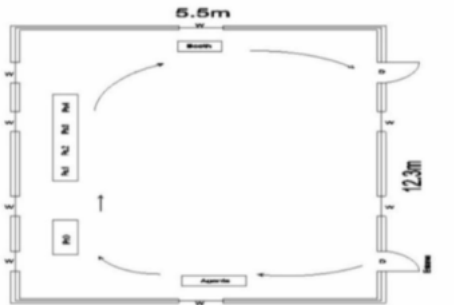

Google Map View

Polling Station Building Front View

Polling Station Front View

Cad View

Key MAP View

Minimum Basic Facility(Please -)	Water	Ramp	Plug Points	Toilet	Health Care
	✓	✓	✓	✓	—

1 பெயர் : இரத்தினசெல்வி - கணவர் பெயர்: முருகன் - வீட்டு எண் : 1 வயது : 50 பாலினம் : பெண்	WRK0414953 Photo is available	2 பெயர் : அசோகன் தந்தையின் பெயர்: செல்வராஜ் வீட்டு எண் : 1/225 வயது : 25 பாலினம் : ஆண்	WRK3164894 Photo is available	3 பெயர் : தனலட்சுமி - கணவர் பெயர்: சுப்பிரமணியம் - வீட்டு எண் : 3-1 வயது : 51 பாலினம் : பெண்	WRK2943397 Photo is available
4 பெயர் : சஞ்சய் கௌதம் தந்தையின் பெயர்: சிவசாமி வீட்டு எண் : 3/1ஏ வயது : 24 பாலினம் : ஆண்	WRK3089596 Photo is available	5 பெயர் : முகேஷ் ராஜா தந்தையின் பெயர்: சிவசாமி வீட்டு எண் : 3/1ஏ,காளியப்பகவுண்டன்புதூர் வயது : 19 பாலினம் : ஆண்	WRK3802121 Photo is available	6 பெயர் : கதிரசேன் - தந்தையின் பெயர்: சுப்பிரமணியம் - வீட்டு எண் : 3-2 வயது : 34 பாலினம் : ஆண்	WRK0414961 Photo is available
7 பெயர் : தனசேகர் - தந்தையின் பெயர்: சுப்பிரமணியம் - வீட்டு எண் : 3-2 வயது : 31 பாலினம் : ஆண்	WRK1342997 Photo is available	8 பெயர் : சின்னசாமிகவுண்டர் - தந்தையின் பெயர்: பகவதிக்கவுண்டர் - வீட்டு எண் : 3-3 வயது : 81 பாலினம் : ஆண்	WRK2943413 Photo is available	9 பெயர் : ராமாத்தாள் - கணவர் பெயர்: சின்னசாமிகவுண்டர் - வீட்டு எண் : 3-3 வயது : 76 பாலினம் : பெண்	JLL2582351 Photo is available
10 பெயர் : கருப்புசாமி தந்தையின் பெயர்: ரத்தினமூர்த்தி - வீட்டு எண் : 3-5 வயது : 81 பாலினம் : ஆண்	WRK2943439 Photo is available	11 பெயர் : லட்சுமி - கணவர் பெயர்: நாச்சிமுத்து - வீட்டு எண் : 3-5 வயது : 76 பாலினம் : பெண்	WRK2943447 Photo is available	12 பெயர் : ஈஸ்வரி - கணவர் பெயர்: கருப்புசாமி - வீட்டு எண் : 3-5 வயது : 56 பாலினம் : பெண்	WRK2943454 Photo is available
13 பெயர் : முருகன் - தந்தையின் பெயர்: நாச்சிமுத்து - வீட்டு எண் : 3-5 வயது : 53 பாலினம் : ஆண்	WRK0319913 Photo is available	14 பெயர் : நித்யா - தந்தையின் பெயர்: கருப்புசாமி - வீட்டு எண் : 3-5 வயது : 29 பாலினம் : பெண்	WRK1807296 Photo is available	15 பெயர் : செல்லம்மாள் - கணவர் பெயர்: பழனிசாமி - வீட்டு எண் : 3-7 வயது : 66 பாலினம் : பெண்	WRK2943462 Photo is available
16 பெயர் : கந்தசாமிகவுண்டர் - தந்தையின் பெயர்: சென்னிமலைகவுண்டர் - வீட்டு எண் : 3-8 வயது : 86 பாலினம் : ஆண்	WRK2943470 Photo is available	17 பெயர் : சிவசுப்பிரமணியம் - தந்தையின் பெயர்: கந்தசாமிகவுண்டர் - வீட்டு எண் : 3-8 வயது : 50 பாலினம் : ஆண்	WRK2943488 Photo is available	18 பெயர் : புவனேஷ்வரன் தந்தையின் பெயர்: சிவசுப்ரமணியன் வீட்டு எண் : 3/8ஏ வயது : 22 பாலினம் : ஆண்	WRK3410776 Photo is available
19 பெயர் : ராமசாமிக்கவுண்டர் - தந்தையின் பெயர்: காங்கேயக்கவுண்டர் - வீட்டு எண் : 3-9 வயது : 75 பாலினம் : ஆண்	JLL2582625 Photo is available	20 பெயர் : தாயாத்தாள் - கணவர் பெயர்: ராமசாமிக்கவுண்டர் - வீட்டு எண் : 3-9 வயது : 71 பாலினம் : பெண்	WRK2943496 Photo is available	21 பெயர் : குமார் - தந்தையின் பெயர்: ராமசாமிகவுண்டர் - வீட்டு எண் : 3-9 வயது : 45 பாலினம் : ஆண்	JLL3545126 Photo is available
22 பெயர் : செல்வக்குமார் - தந்தையின் பெயர்: பழனிச்சாமிகவுண்டர் - வீட்டு எண் : 3-10 வயது : 50 பாலினம் : ஆண்	WRK2943512 Photo is available	23 பெயர் : சரோஜினி - கணவர் பெயர்: செல்வக்குமார் - வீட்டு எண் : 3-10A வயது : 45 பாலினம் : பெண்	WRK0207415 Photo is available	24 பெயர் : நாச்சிமுத்துக்கவுண்டர் - தந்தையின் பெயர்: பழனிச்சாமிக்கவுண்டர் - வீட்டு எண் : 3-11 வயது : 81 பாலினம் : ஆண்	WRK2943520 Photo is available
25 பெயர் : சுப்புலட்சுமி - கணவர் பெயர்: நாச்சிமுத்துக்கவுண்டர் - வீட்டு எண் : 3-11 வயது : 76 பாலினம் : பெண்	WRK2943538 Photo is available	26 பெயர் : கனகராஜ் - தந்தையின் பெயர்: நாச்சிமுத்துக்கவுண்டர் - வீட்டு எண் : 3-14 வயது : 51 பாலினம் : ஆண்	WRK2943546 Photo is available	27 பெயர் : ரேணுகாதேவி - கணவர் பெயர்: கனகராஜ் - வீட்டு எண் : 3-11 வயது : 41 பாலினம் : பெண்	WRK0207548 Photo is available
28 பெயர் : சோமசுந்தரம் - தந்தையின் பெயர்: சென்னிமலைகவுண்டர் - வீட்டு எண் : 3-14 வயது : 68 பாலினம் : ஆண்	WRK2943587 Photo is available	29 பெயர் : சரஸ்வதி - கணவர் பெயர்: சோமசுந்தரம் - வீட்டு எண் : 3-14 வயது : 66 பாலினம் : பெண்	WRK2943595 Photo is available	30 பெயர் : ராமாத்தாள் - கணவர் பெயர்: முத்துசாமிக்கவுண்டர் - வீட்டு எண் : 3-15 வயது : 72 பாலினம் : பெண்	WRK2943611 Photo is available