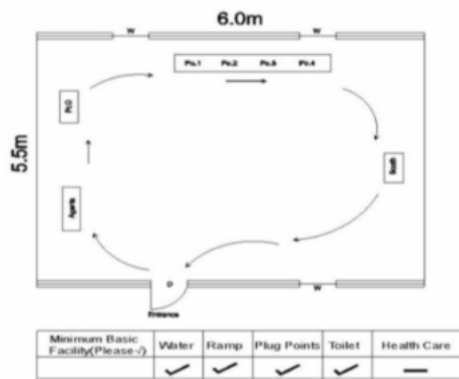

Cad View

Key MAP View