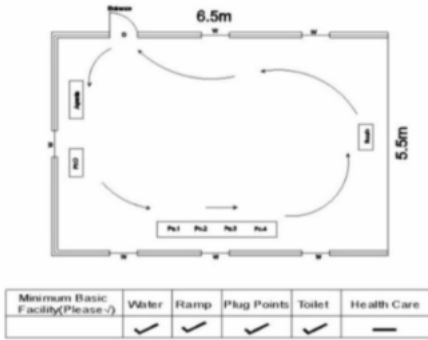

Google Map View

Polling Station Building Front View

Polling Station Front View

Cad View

Key MAP View

1 பெயர் : தனலட்சுமி கணவர் பெயர்: சிவசுப்ரமணி வீட்டு எண் : 00 வயது : 29 பாலினம் : பெண் Photo is available	WRK2143055	2 பெயர் : முனியசாமி தந்தையின் பெயர்: முத்துசாமி வீட்டு எண் : 1 வயது : 70 பாலினம் : ஆண் Photo is available	WRK3089521	3 பெயர் : மீனாட்சி - கணவர் பெயர்: கருப்புசாமி - வீட்டு எண் : 1 வயது : 50 பாலினம் : பெண் Photo is available	WRK0469437
4 பெயர் : சத்திய பாமா - கணவர் பெயர்: கருப்புசாமி - வீட்டு எண் : 1 வயது : 40 பாலினம் : பெண் Photo is available	WRK1343474	5 பெயர் : வாசுகி - தந்தையின் பெயர்: கிருஷ்ணகுமார் - வீட்டு எண் : 1 வயது : 31 பாலினம் : பெண் Photo is available	WRK1649888	6 பெயர் : எலிசபெத் கணவர் பெயர்: தங்கராஜ் வீட்டு எண் : 1/1 வயது : 69 பாலினம் : பெண் Photo is available	WRK3376860
7 பெயர் : செந்தில்குமார் - தந்தையின் பெயர்: ஈஸ்வரமூர்த்தி - வீட்டு எண் : 1-1 வயது : 48 பாலினம் : ஆண் Photo is available	JLL2563682	8 பெயர் : சங்கர் - தந்தையின் பெயர்: கண்ணன் - வீட்டு எண் : 1-1-192 வயது : 29 பாலினம் : ஆண் Photo is available	WRK2019834	9 பெயர் : முருகேசன் தந்தையின் பெயர்: சுப்ரமணி வீட்டு எண் : 1/1A வயது : 24 பாலினம் : ஆண் Photo is available	WRK3068970
10 பெயர் : அன்பழகன் - தந்தையின் பெயர்: ஜேக்கப் - வீட்டு எண் : 1-2 வயது : 78 பாலினம் : ஆண் Photo is available	WRK2965143	11 பெயர் : நாச்சிமுத்து - தந்தையின் பெயர்: சுப்பன் - வீட்டு எண் : 1-2 வயது : 61 பாலினம் : ஆண் Photo is available	JLL2567378	12 பெயர் : மருதமுத்து - தந்தையின் பெயர்: மாகாளி - வீட்டு எண் : 1-2 வயது : 56 பாலினம் : ஆண் Photo is available	JLL1160860
13 பெயர் : சரஸ்வதி - கணவர் பெயர்: மருதமுத்து - வீட்டு எண் : 1-2 வயது : 54 பாலினம் : பெண் Photo is available	JLL1160878	14 பெயர் : முருகன் - தந்தையின் பெயர்: பெருமான் - வீட்டு எண் : 1-2A வயது : 56 பாலினம் : ஆண் Photo is available	WRK2965150	15 பெயர் : சுப்பிரமணி - தந்தையின் பெயர்: முருகன் - வீட்டு எண் : 1-2-a வயது : 41 பாலினம் : ஆண் Photo is available	WRK1684968
16 பெயர் : கவிதா - தந்தையின் பெயர்: முருகன் - வீட்டு எண் : 1-2-a வயது : 31 பாலினம் : பெண் Photo is available	WRK1945476	17 பெயர் : சம்பூரணம் - கணவர் பெயர்: கண்ணையன் - வீட்டு எண் : 1-3 வயது : 70 பாலினம் : பெண் Photo is available	WRK2965176	18 பெயர் : மோதிங்கம் - தந்தையின் பெயர்: அன்பழகன் - வீட்டு எண் : 1-3 வயது : 60 பாலினம் : பெண் Photo is available	WRK2965184
19 பெயர் : சுகன்யா - தந்தையின் பெயர்: குமார் - வீட்டு எண் : 1-4 வயது : 35 பாலினம் : பெண் Photo is available	WRK1649904	20 பெயர் : ஆர்தர் ரிச்சர்ட் - தந்தையின் பெயர்: குமார் - வீட்டு எண் : 1-4 வயது : 31 பாலினம் : ஆண் Photo is available	WRK1180082	21 பெயர் : உஷாராணி - கணவர் பெயர்: ஏசையன் - வீட்டு எண் : 1-5 வயது : 64 பாலினம் : பெண் Photo is available	WRK1180231
22 பெயர் : முருகானந்தம் - தந்தையின் பெயர்: பழனி - வீட்டு எண் : 1-5 வயது : 52 பாலினம் : ஆண் Photo is available	WRK0208207	23 பெயர் : ஜெய்குமாரி - கணவர் பெயர்: முருகானந்தம் - வீட்டு எண் : 1-5 வயது : 49 பாலினம் : பெண் Photo is available	WRK0208215	24 பெயர் : பிரபாகரன் - தந்தையின் பெயர்: ஏசையன் - வீட்டு எண் : 1-5 வயது : 42 பாலினம் : ஆண் Photo is available	JLL3504479
25 பெயர் : கிறிஸ்டீனா - கணவர் பெயர்: பிரபாகரன் - வீட்டு எண் : 1-5 வயது : 37 பாலினம் : பெண் Photo is available	WRK1180157	26 பெயர் : ரம்யா தந்தையின் பெயர்: முருகானந்தம் வீட்டு எண் : 1/5 வயது : 28 பாலினம் : பெண் Photo is available	WRK2094076	27 பெயர் : ஜான் மு தந்தையின் பெயர்: முருகானந்தம் ப வீட்டு எண் : 1/5 வயது : 21 பாலினம் : ஆண் Photo is available	WRK3676137
28 பெயர் : அருண்குமார் தந்தையின் பெயர்: பாலசுப்ரமணியன் வீட்டு எண் : 1/5ஏ வயது : 19 பாலினம் : ஆண் Photo is available	WRK3771540	29 பெயர் : பழனிசாமி - தந்தையின் பெயர்: திருமான் - வீட்டு எண் : 1-6 வயது : 50 பாலினம் : ஆண் Photo is available	JLL2566669	30 பெயர் : சக்திகுமார் தந்தையின் பெயர்: பழனிசாமி வீட்டு எண் : 1/6ஏ வயது : 22 பாலினம் : ஆண் Photo is available	WRK3781002