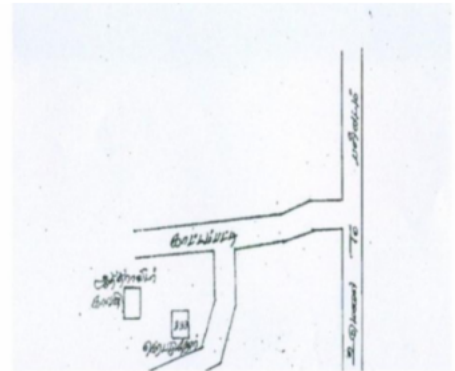

Key MAP View