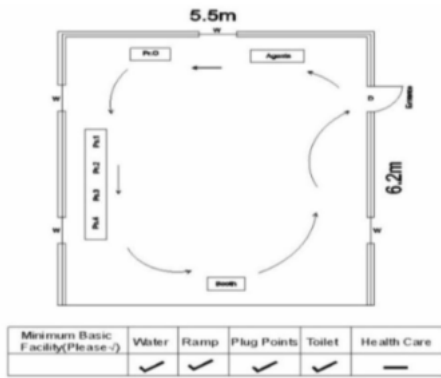

Google Map View

Polling Station Building Front View

Polling Station Front View

Cad View

Key MAP View

1	WRK1344225	பெயர் : கலாமணி - கணவர் பெயர்: காளிதாஸ் - வீட்டு எண் : 1-266A வயது : 35 பாலினம் : பெண்	Photo is available	2	WRK2020337	பெயர் : நந்தினி - தந்தையின் பெயர்: வெங்கடாசலம் - வீட்டு எண் : 1a வயது : 28 பாலினம் : பெண்	Photo is available	3	WRK0871269	பெயர் : பூங்கொடி - கணவர் பெயர்: ரத்தினசாமி - வீட்டு எண் : 1E வயது : 44 பாலினம் : பெண்	Photo is available
4	WRK0472290	பெயர் : ஜெயப்பிரகாஷ் - தந்தையின் பெயர்: தங்கமுத்து - வீட்டு எண் : 1e வயது : 38 பாலினம் : ஆண்	Photo is available	5	JLL2574366	பெயர் : பிரதீப் - தந்தையின் பெயர்: வெங்கிடுசாமி - வீட்டு எண் : 1E வயது : 37 பாலினம் : ஆண்	Photo is available	6	WRK1507961	பெயர் : நித்யா - கணவர் பெயர்: பாக்கியராஜ் - வீட்டு எண் : 1E வயது : 37 பாலினம் : பெண்	Photo is available
7	WRK0871194	பெயர் : மகேஸ்வரி - கணவர் பெயர்: பால்தினகரன் - வீட்டு எண் : 1E வயது : 35 பாலினம் : பெண்	Photo is available	8	WRK0871178	பெயர் : தாமரச்செல்வி - கணவர் பெயர்: பழனத்தாள் - வீட்டு எண் : 1E வயது : 34 பாலினம் : பெண்	Photo is available	9	WRK0871343	பெயர் : மகேஸ்வரி - கணவர் பெயர்: ரமேஸ் - வீட்டு எண் : 1E வயது : 32 பாலினம் : பெண்	Photo is available
10	WRK1808674	பெயர் : பாலாமணி - கணவர் பெயர்: மோஸஸ் - வீட்டு எண் : 2-34 வயது : 33 பாலினம் : பெண்	Photo is available	11	WRK3567245	பெயர் : தீபக் பிரனேஷ் வ தந்தையின் பெயர்: வரதராஜ் சி வீட்டு எண் : 2/100 வயது : 20 பாலினம் : ஆண்	Photo is available	12	WRK0870899	பெயர் : தனபால் தந்தையின் பெயர்: ஈஸ்வரன் - வீட்டு எண் : 3/106 வயது : 33 பாலினம் : ஆண்	Photo is available
13	WRK1507979	பெயர் : தினேஷ்குமார் - தந்தையின் பெயர்: ஈஸ்வரன் - வீட்டு எண் : 3-106 வயது : 31 பாலினம் : ஆண்	Photo is available	14	WRK1507987	பெயர் : கார்த்திகேயன் - தந்தையின் பெயர்: மருதாசலம் - வீட்டு எண் : 3-107 வயது : 31 பாலினம் : ஆண்	Photo is available	15	JLL2572170	பெயர் : பாபு - தந்தையின் பெயர்: பழனிசாமிகவுண்டர் - வீட்டு எண் : 3-154B வயது : 59 பாலினம் : ஆண்	Photo is available
16	JLL2572519	பெயர் : பார்வதி - கணவர் பெயர்: பாபு - வீட்டு எண் : 3-154B வயது : 54 பாலினம் : பெண்	Photo is available	17	JLL2574101	பெயர் : கணேஷ்குமார் - தந்தையின் பெயர்: வேலுசாமி - வீட்டு எண் : 3-228 வயது : 43 பாலினம் : ஆண்	Photo is available	18	WRK0470930	பெயர் : தேவி - தந்தையின் பெயர்: சாமிநாதன் - வீட்டு எண் : 3-228 வயது : 43 பாலினம் : பெண்	Photo is available
19	JLL2573889	பெயர் : அகிலாண்டிஷ்வரி - கணவர் பெயர்: சுப்ரமணியம் - வீட்டு எண் : 3-232 வயது : 44 பாலினம் : பெண்	Photo is available	20	WRK2966661	பெயர் : சரஸ்வதி - கணவர் பெயர்: கந்தசாமி - வீட்டு எண் : 3-676 வயது : 58 பாலினம் : பெண்	Photo is available	21	WRK1180835	பெயர் : சாந்தி - கணவர் பெயர்: சிவராஜ் - வீட்டு எண் : 4 வயது : 44 பாலினம் : பெண்	Photo is available
22	WRK1180876	பெயர் : செல்வி - கணவர் பெயர்: முருகன் - வீட்டு எண் : 4 வயது : 38 பாலினம் : பெண்	Photo is available	23	WRK1180868	பெயர் : சமதி - தந்தையின் பெயர்: ரங்கசாமி - வீட்டு எண் : 4 வயது : 35 பாலினம் : பெண்	Photo is available	24	WRK1180819	பெயர் : முத்துசாமி - தந்தையின் பெயர்: சண்முகசுந்தரம் - வீட்டு எண் : 4 வயது : 33 பாலினம் : ஆண்	Photo is available
25	JLL1087667	பெயர் : கருப்பம்மாள் - கணவர் பெயர்: ராசப்பநாடார் - வீட்டு எண் : 4-1 வயது : 78 பாலினம் : பெண்	Photo is available	26	JLL1087568	பெயர் : பழனிச்சாமி - தந்தையின் பெயர்: ராசப்பநாடார் - வீட்டு எண் : 4-1 வயது : 61 பாலினம் : ஆண்	Photo is available	27	JLL2573467	பெயர் : அப்பாச்சி - தந்தையின் பெயர்: ராசப்பநாடார் - வீட்டு எண் : 4-1 வயது : 58 பாலினம் : ஆண்	Photo is available
28	WRK0470989	பெயர் : கந்தசாமி - தந்தையின் பெயர்: ராசப்பநாடார் - வீட்டு எண் : 4-1 வயது : 52 பாலினம் : ஆண்	Photo is available	29	JLL1170117	பெயர் : செல்வி - கணவர் பெயர்: அப்பாச்சி - வீட்டு எண் : 4-1 வயது : 51 பாலினம் : பெண்	Photo is available	30	WRK2966695	பெயர் : ஜோதிமணி - கணவர் பெயர்: பழனிச்சாமி - வீட்டு எண் : 4-1 வயது : 51 பாலினம் : பெண்	Photo is available