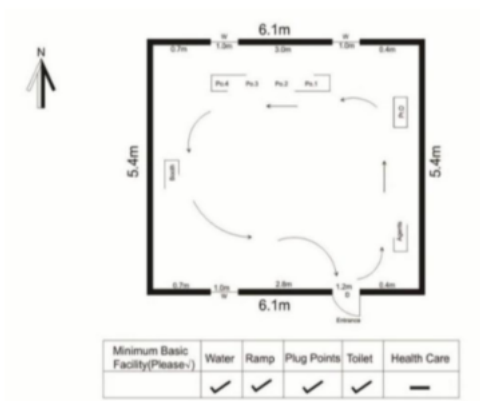

Google Map View

Polling Station Building Front View

Elevation

Polling Station Front View

Elevation

Cad View

Key MAP View

1	WRK1046952	பெயர் : மகேஷ்குமார் - தந்தையின் பெயர்: சுப்பிரமணியம் - வீட்டு எண் : 1-91 வயது : 36 பாலினம் : ஆண்	Photo is available	2	WRK3403516	பெயர் : கார்த்திகா தந்தையின் பெயர்: கிருஷ்ணமூர்த்தி வீட்டு எண் : 1/189 வயது : 22 பாலினம் : பெண்	Photo is available	3	WRK1046689	பெயர் : கிருத்திகா - கணவர் பெயர்: ஆனந்தன் - வீட்டு எண் : 1-1213C7 வயது : 34 பாலினம் : பெண்	Photo is available
4	WRK1362953	பெயர் : கண்ணன் - தந்தையின் பெயர்: திருமூர்த்தி - வீட்டு எண் : 1E வயது : 78 பாலினம் : ஆண்	Photo is available	5	WRK0877746	பெயர் : பார்வதிநாதன் - தந்தையின் பெயர்: முத்துகிருஷ்ணன் - வீட்டு எண் : 1E வயது : 55 பாலினம் : ஆண்	Photo is available	6	WRK0877977	பெயர் : கிருஷ்ணவேணி - கணவர் பெயர்: கந்தசாமி - வீட்டு எண் : 1E வயது : 50 பாலினம் : பெண்	Photo is available
7	WRK1201888	பெயர் : வீராச்சாமி - தந்தையின் பெயர்: சுப்பன் - வீட்டு எண் : 1E வயது : 47 பாலினம் : ஆண்	Photo is available	8	WRK3869971	பெயர் : மதுமிதா குணசேகரன் தாயின் பெயர்: நவமணி குணசேகரன் வீட்டு எண் : 1,சங்கீத கீபாண்ட ஸேகம்பாளையம்,ஆர், வயது : 19 பாலினம் : பெண்	Photo is available	9	WRK3767704	பெயர் : ஸ்டீபன்ராஜ் தந்தையின் பெயர்: கருப்பையா வீட்டு எண் : 2/02ஜே1 வயது : 20 பாலினம் : ஆண்	Photo is available
10	WRK1046762	பெயர் : துளசிபிரேமா - கணவர் பெயர்: சேஷாத்ரி - வீட்டு எண் : 2-18a வயது : 81 பாலினம் : பெண்	Photo is available	11	WRK1046838	பெயர் : பழனிச்சாமி - தந்தையின் பெயர்: கந்தசாமி - வீட்டு எண் : 2-24 வயது : 61 பாலினம் : ஆண்	Photo is available	12	WRK1046937	பெயர் : இந்திராணி - கணவர் பெயர்: பழனிசாமி - வீட்டு எண் : 2-24 வயது : 54 பாலினம் : பெண்	Photo is available
13	WRK3342250	பெயர் : வேணு பிரகாஷ் தந்தையின் பெயர்: சண்முகம் வீட்டு எண் : 2/35 வயது : 23 பாலினம் : ஆண்	Photo is available	14	WRK1362961	பெயர் : விஜயலட்சுமி - கணவர் பெயர்: மாருசாமி - வீட்டு எண் : 2-36 வயது : 54 பாலினம் : பெண்	Photo is available	# 15	WRK1363159	பெயர் : விஷ்ணுபிரபு மா தந்தையின் பெயர்: மாருசாமி - வீட்டு எண் : 2/36 வயது : 30 பாலினம் : ஆண்	Photo is available
16	WRK1202027	பெயர் : பூங்கோதை - கணவர் பெயர்: யோகநாதன் - வீட்டு எண் : 2-47 வயது : 44 பாலினம் : பெண்	Photo is available	17	WRK3292067	பெயர் : அரவிந்த் தந்தையின் பெயர்: நடராஜ் வீட்டு எண் : 2/57 வயது : 24 பாலினம் : ஆண்	Photo is available	18	WRK1046622	பெயர் : வடிவேலு - தந்தையின் பெயர்: குப்புசாமி செட்டியார் - வீட்டு எண் : 2-58 வயது : 70 பாலினம் : ஆண்	Photo is available
19	WRK3088770	பெயர் : யுவராஜ் சர்மா தந்தையின் பெயர்: கீதா பிரசாத் சர்மா வீட்டு எண் : 2/76d வயது : 38 பாலினம் : ஆண்	Photo is available	20	WRK1662691	பெயர் : சாந்தினி - கணவர் பெயர்: மார்ஷல்பிட்டோ - வீட்டு எண் : 2-76d வயது : 37 பாலினம் : பெண்	Photo is available	21	WRK2124840	பெயர் : கார்த்திக் தந்தையின் பெயர்: துரைபாண்டி வீட்டு எண் : 2/76E3 வயது : 38 பாலினம் : ஆண்	Photo is available
22	WRK2125631	பெயர் : சித்ராதேவி கணவர் பெயர்: கார்த்திக் வீட்டு எண் : 2/76E3 வயது : 35 பாலினம் : பெண்	Photo is available	23	WRK2140853	பெயர் : ஜெயலட்சுமி கணவர் பெயர்: செந்தில்குமார் வீட்டு எண் : 2/76இ4 வயது : 50 பாலினம் : பெண்	Photo is available	24	WRK2134666	பெயர் : ரமேஷ் தந்தையின் பெயர்: காமராஜ் வீட்டு எண் : 2/76ஈ6 வயது : 49 பாலினம் : ஆண்	Photo is available
25	WRK3060233	பெயர் : சூரியபிரபா கணவர் பெயர்: ரமேஷ் வீட்டு எண் : 2/76இ6 வயது : 45 பாலினம் : பெண்	Photo is available	26	WRK2134674	பெயர் : மகேஷ் தந்தையின் பெயர்: ஐவாகர் வீட்டு எண் : 2/76ஈ7 வயது : 42 பாலினம் : ஆண்	Photo is available	27	WRK2125300	பெயர் : அம்பிகா தந்தையின் பெயர்: மகேஷ் வீட்டு எண் : 2/76e7 வயது : 37 பாலினம் : பெண்	Photo is available
28	WRK2138279	பெயர் : கௌரி கணவர் பெயர்: முருகன் வீட்டு எண் : 2/76E8 வயது : 42 பாலினம் : பெண்	Photo is available	29	WRK3088812	பெயர் : தனுஷ் குமார் தந்தையின் பெயர்: பாண்டியன் வீட்டு எண் : 2/76ஜ் வயது : 25 பாலினம் : ஆண்	Photo is available	30	WRK3088788	பெயர் : ஆனந்தராஜ் தந்தையின் பெயர்: மைலன் வீட்டு எண் : 2/76 ஏச் வயது : 58 பாலினம் : ஆண்	Photo is available