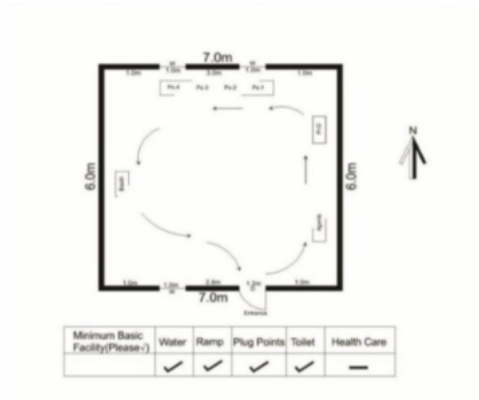

Google Map View

Polling Station Building Front View

Polling Station Front View

Elevation

Elevation

Cad View

Key MAP View

1	WRK3206760	பெயர் : விஜய் பிரகாஷ் தந்தையின் பெயர்: ரமேஷ் குமார் வீட்டு எண் : 1/32 வயது : 25 பாலினம் : ஆண்	Photo is available	2	WRK1819317	பெயர் : செல்வகுமர் - தந்தையின் பெயர்: கோவிந்தராஜ் - வீட்டு எண் : 1-275-D வயது : 43 பாலினம் : ஆண்	Photo is available	3	WRK1202340	பெயர் : அருணாச்சலம் - தந்தையின் பெயர்: ரங்கசாமி - வீட்டு எண் : 1-501 வயது : 76 பாலினம் : ஆண்	Photo is available
4	WRK2262772	பெயர் : ஆல்வின் தந்தையின் பெயர்: ஞானதுரை வீட்டு எண் : 1/823 வயது : 38 பாலினம் : ஆண்	Photo is available	5	WRK0671339	பெயர் : கீர்த்திகா - தந்தையின் பெயர்: ராமகிருஷ்ணன் - வீட்டு எண் : 1-1000 வயது : 36 பாலினம் : பெண்	Photo is available	6	WRK1363530	பெயர் : ஜெகதீஸ்வரன் - தந்தையின் பெயர்: ராமகிருஷ்ணன் - வீட்டு எண் : 1-1000 வயது : 33 பாலினம் : ஆண்	Photo is available
7	WRK3731569	பெயர் : சஸ்மிதா ஜெ கணவர் பெயர்: ஜெகதீஸ்வரன் ரா வீட்டு எண் : 1/1000 வயது : 32 பாலினம் : பெண்	Photo is available	8	WRK0885640	பெயர் : பரீதா - கணவர் பெயர்: அப்துல் ஜப்பார் - வீட்டு எண் : 1A வயது : 54 பாலினம் : பெண்	Photo is available	9	WRK0886341	பெயர் : ஜீவானந்தம் - தந்தையின் பெயர்: சின்னகணபதி - வீட்டு எண் : 1E வயது : 80 பாலினம் : ஆண்	Photo is available
10	WRK1182807	பெயர் : சரோஜினி - கணவர் பெயர்: கிருஷ்ணசாமி - வீட்டு எண் : 1E வயது : 72 பாலினம் : பெண்	Photo is available	11	WRK0888545	பெயர் : மொஹமது - தந்தையின் பெயர்: நயானா மொஹமது - வீட்டு எண் : 1E வயது : 70 பாலினம் : ஆண்	Photo is available	12	WRK1012681	பெயர் : சென்னியப்பன் - தந்தையின் பெயர்: சின்னசாமி - வீட்டு எண் : 1E வயது : 65 பாலினம் : ஆண்	Photo is available
13	WRK1047711	பெயர் : சாவித்திரி - கணவர் பெயர்: தயாளமூர்த்தி - வீட்டு எண் : 1e வயது : 59 பாலினம் : பெண்	Photo is available	14	WRK1047703	பெயர் : செல்வராஜ் - தந்தையின் பெயர்: அய்யாசாமி - வீட்டு எண் : 1e வயது : 54 பாலினம் : ஆண்	Photo is available	15	WRK1203306	பெயர் : முருகன் - தந்தையின் பெயர்: ராமசாமி - வீட்டு எண் : 1E வயது : 54 பாலினம் : ஆண்	Photo is available
16	WRK1202985	பெயர் : ஹரிகிருஷ்ணன் - தந்தையின் பெயர்: ராமநாதன் - வீட்டு எண் : 1E வயது : 54 பாலினம் : ஆண்	Photo is available	17	WRK0888354	பெயர் : முத்து - தந்தையின் பெயர்: பெரியசாமி - வீட்டு எண் : 1E வயது : 53 பாலினம் : ஆண்	Photo is available	18	WRK1202464	பெயர் : பாலமுருகன் - தந்தையின் பெயர்: ஜெயக்கொடி - வீட்டு எண் : 1E வயது : 47 பாலினம் : ஆண்	Photo is available
19	WRK1202282	பெயர் : பிரேம்குமார் - தந்தையின் பெயர்: தங்கய்யன் - வீட்டு எண் : 1E வயது : 46 பாலினம் : ஆண்	Photo is available	20	WRK0884981	பெயர் : ராஜ்குமார் - தந்தையின் பெயர்: கனேசன் - வீட்டு எண் : 1E வயது : 46 பாலினம் : ஆண்	Photo is available	21	WRK1202290	பெயர் : மாலதி - கணவர் பெயர்: பிரேம்குமார் - வீட்டு எண் : 1E வயது : 45 பாலினம் : பெண்	Photo is available
22	WRK0889287	பெயர் : சம்பத் - தந்தையின் பெயர்: சிவப்பிரகாசம் - வீட்டு எண் : 1E வயது : 42 பாலினம் : ஆண்	Photo is available	23	WRK1048834	பெயர் : மோகன்குமார் - தந்தையின் பெயர்: தயாளமூர்த்தி - வீட்டு எண் : 1e வயது : 40 பாலினம் : ஆண்	Photo is available	24	WRK1202092	பெயர் : மகாலட்சுமி - கணவர் பெயர்: பாலமுருகன் - வீட்டு எண் : 1E வயது : 39 பாலினம் : பெண்	Photo is available
25	WRK1508217	பெயர் : ராமன் - தந்தையின் பெயர்: ரவி - வீட்டு எண் : 1e வயது : 39 பாலினம் : ஆண்	Photo is available	26	WRK1047281	பெயர் : பரிதா - கணவர் பெயர்: காதர் முகமது - வீட்டு எண் : 1e வயது : 38 பாலினம் : பெண்	Photo is available	27	WRK1048800	பெயர் : பரிமளா - கணவர் பெயர்: அருள் - வீட்டு எண் : 1e வயது : 38 பாலினம் : பெண்	Photo is available
28	WRK1047190	பெயர் : நித்தயகுமார் - தந்தையின் பெயர்: தயாளமூர்த்தி - வீட்டு எண் : 1e வயது : 37 பாலினம் : ஆண்	Photo is available	29	WRK1048065	பெயர் : கருணாம்பாள் கணவர் பெயர்: சிளிவாசன் - வீட்டு எண் : 1e வயது : 37 பாலினம் : பெண்	Photo is available	30	WRK1202258	பெயர் : செந்தில்நாதன் - தந்தையின் பெயர்: ராஜகோபால் - வீட்டு எண் : 1E வயது : 36 பாலினம் : ஆண்	Photo is available