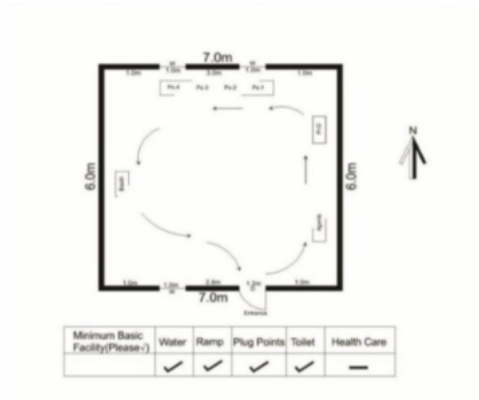

Google Map View

Polling Station Building Front View

Polling Station Front View

Elevation

Elevation

Cad View

Key MAP View

சட்டமன்றத் தொகுதியின் எண் மற்றும் பெயர் : 115-பல்லடம் மற்றும் பெயர் : 1-ஆறுமுகத்தாம்பாளையம் (வ.கி) மற்றும் (ஊ), மகாலட்சுமி நகர்வார்டு எண்2
பிரிவு எண் மற்றும் பெயர்