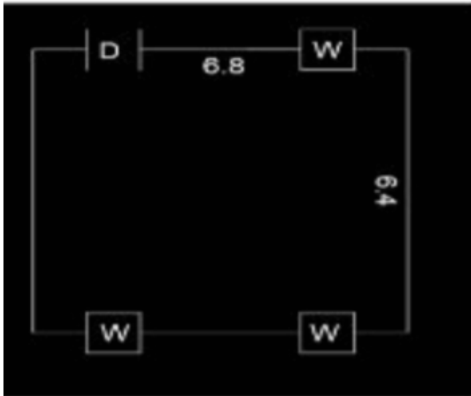

Google Map View

Polling Station Building Front View

Polling Station Front View

Cad View

Key MAP View

சட்டமன்றத் தொகுதியின் எண் மற்றும் பெயர் : 115-பல்லடம் மற்றும் பெயர் : 1-பூமலூர் (வ.கி) மற்றும் (ஊ), பள்ளிப்பாளையம் வார்டு எண்-3