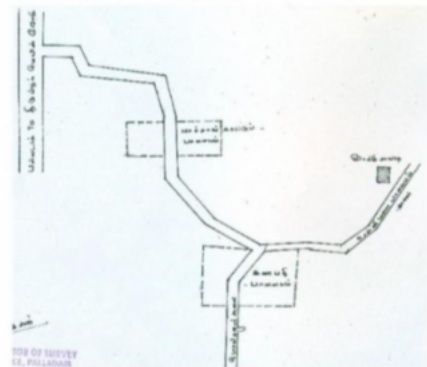

Key MAP View