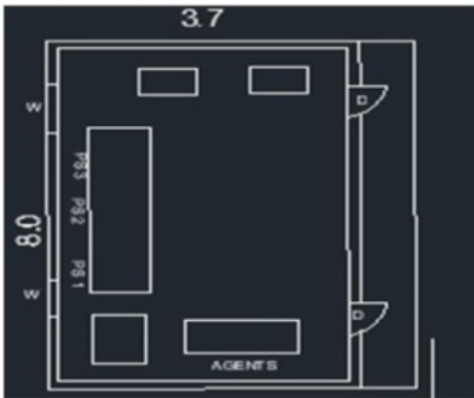

Google Map View

Polling Station Building Front View

Polling Station Front View

Cad View

Key MAP View

1	WRK2197952	பெயர் : ஜோசப் தந்தையின் பெயர்: வில்லியம் வீட்டு எண் : 7/260A வயது : 53 பாலினம் : ஆண்	Photo is available	2	YQY0922385	பெயர் : மணிமேகலை - கணவர் பெயர்: சசிசுமார் - வீட்டு எண் : 7/260 ஆய்யாவு நகர் வயது : 36 பாலினம் : பெண்	Photo is available	3	YQY0922401	பெயர் : சசிசுமார் - தந்தையின் பெயர்: வரதராஜ் - வீட்டு எண் : 7/260 பி வயது : 36 பாலினம் : ஆண்	Photo is available
4	WRK2022804	பெயர் : ஹனிபுர் - தந்தையின் பெயர்: ரவிச்சந்திரன் - வீட்டு எண் : 7-260D1 வயது : 28 பாலினம் : பெண்	Photo is available	5	WRK1204437	பெயர் : கோகிலா - கணவர் பெயர்: வேல்முருகன் - வீட்டு எண் : 7-260-E வயது : 37 பாலினம் : பெண்	Photo is available	6	WRK3041779	பெயர் : பத்மாவதி கணவர் பெயர்: ராமச்சந்திரன் வீட்டு எண் : 7/261 வயது : 72 பாலினம் : பெண்	Photo is available
7	WRK1708858	பெயர் : நடராஜன் - தந்தையின் பெயர்: கருப்பன் - வீட்டு எண் : 7-261 வயது : 62 பாலினம் : ஆண்	Photo is available	8	WRK1204379	பெயர் : சக்திவேல் - தந்தையின் பெயர்: ஊர்காலன்பிள்ளை - வீட்டு எண் : 7-261 வயது : 57 பாலினம் : ஆண்	Photo is available	9	WRK1708734	பெயர் : சாந்தி - கணவர் பெயர்: நடராஜன் - வீட்டு எண் : 7-261 வயது : 55 பாலினம் : பெண்	Photo is available
10	WRK0893156	பெயர் : பாலமுருகன் - தந்தையின் பெயர்: சுப்பையா - வீட்டு எண் : 7-261 வயது : 54 பாலினம் : ஆண்	Photo is available	11	WRK0647602	பெயர் : மகேஷ் - தந்தையின் பெயர்: சக்திவேல் - வீட்டு எண் : 7-261 வயது : 54 பாலினம் : ஆண்	Photo is available	12	WRK1204494	பெயர் : செல்வி - கணவர் பெயர்: சக்திவேல் - வீட்டு எண் : 7-261 வயது : 53 பாலினம் : பெண்	Photo is available
13	WRK3237344	பெயர் : முனுசாமி தந்தையின் பெயர்: ராமசாமி வீட்டு எண் : 7/261 வயது : 53 பாலினம் : ஆண்	Photo is available	14	WRK3301108	பெயர் : செந்தில்குமார் தந்தையின் பெயர்: கோவிந்தசாமி வீட்டு எண் : 7/261 வயது : 53 பாலினம் : ஆண்	Photo is available	15	WRK3237518	பெயர் : வளர்மதி கணவர் பெயர்: முனுசாமி வீட்டு எண் : 7/261 வயது : 49 பாலினம் : பெண்	Photo is available
16	WRK0377556	பெயர் : பெரியநாயகமேரி - கணவர் பெயர்: கணேஷ்குமார் - வீட்டு எண் : 7-261 வயது : 48 பாலினம் : பெண்	Photo is available	17	WRK1365733	பெயர் : ராபர்ட் ராஜ் - தந்தையின் பெயர்: ஆறுமுகம் - வீட்டு எண் : 7-261 வயது : 48 பாலினம் : ஆண்	Photo is available	18	WRK1204395	பெயர் : சரஸ்வதி - கணவர் பெயர்: ரவிசந்திரன் - வீட்டு எண் : 7-261 வயது : 48 பாலினம் : பெண்	Photo is available
19	WRK2022788	பெயர் : சத்தியமூர்த்தி - தந்தையின் பெயர்: சுப்பையா - வீட்டு எண் : 7-261 வயது : 47 பாலினம் : ஆண்	Photo is available	20	WRK3347648	பெயர் : ராணி கணவர் பெயர்: கண்ணன் வீட்டு எண் : 7/261 வயது : 46 பாலினம் : பெண்	Photo is available	21	WRK0893164	பெயர் : லட்சுமி - கணவர் பெயர்: பாலமுருகன் - வீட்டு எண் : 7-261 வயது : 44 பாலினம் : பெண்	Photo is available
22	WRK1365758	பெயர் : ஜோதிமணி - கணவர் பெயர்: தினகரன் - வீட்டு எண் : 7-261 வயது : 42 பாலினம் : பெண்	Photo is available	23	WRK1204445	பெயர் : பேபி - கணவர் பெயர்: கணேசன் - வீட்டு எண் : 7-261 வயது : 41 பாலினம் : பெண்	Photo is available	24	WRK2022770	பெயர் : மாரீஸ்வரி - கணவர் பெயர்: சத்தியமூர்த்தி - வீட்டு எண் : 7-261 வயது : 40 பாலினம் : பெண்	Photo is available
25	WRK1708759	பெயர் : மாலதி - கணவர் பெயர்: முத்துகுமார் - வீட்டு எண் : 7-261 வயது : 38 பாலினம் : பெண்	Photo is available	26	WRK1660752	பெயர் : மங்கையர்க்கரசி - கணவர் பெயர்: துரைபாபு - வீட்டு எண் : 7-261 வயது : 36 பாலினம் : பெண்	Photo is available	27	WRK2109122	பெயர் : வனிதா கணவர் பெயர்: சதிஷ் வீட்டு எண் : 7/261 வயது : 36 பாலினம் : பெண்	Photo is available
28	WRK3302866	பெயர் : சுதா கணவர் பெயர்: மணிகண்டன் வீட்டு எண் : 7/261 வயது : 36 பாலினம் : பெண்	Photo is available	29	WRK3302858	பெயர் : மணிகண்டன் தந்தையின் பெயர்: கோவிந்தராஜ் வீட்டு எண் : 7/261 வயது : 36 பாலினம் : ஆண்	Photo is available	30	WRK1708924	பெயர் : அருண்பிரபு - தந்தையின் பெயர்: நடராஜன் - வீட்டு எண் : 7-261 வயது : 34 பாலினம் : ஆண்	Photo is available