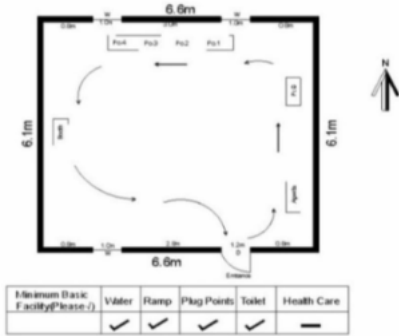

Google Map View

Polling Station Building Front View

Elevation

Polling Station Front View

Elevation

Cad View

Key MAP View

சட்டமன்றத் தொகுதியின் எண் மற்றும் பெயர் : 115-பல்லடம் மற்றும் பெயர் : 1-கரைப்புதூர் (வ.கி) மற்றும் (ஊ), பச்சாங்காட்டுபாளையம் வார்டு எண்-7