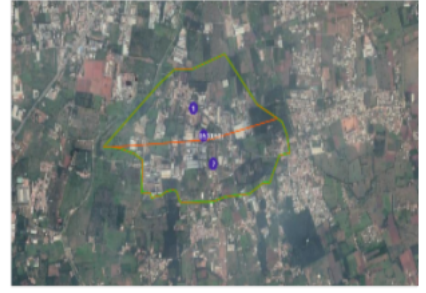

Google Map View