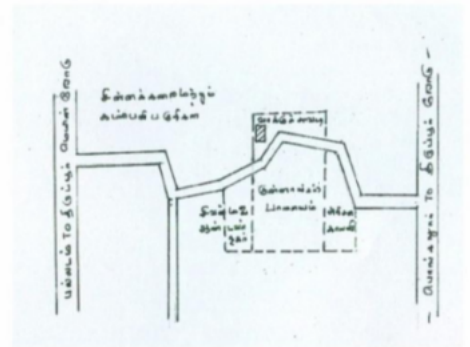

Polling Station Front View

Elevation

Elevation

Cad View

Key MAP View

சட்டமன்றத் தொகுதியின் எண் மற்றும் பெயர் : 115-பல்லடம்
பிரிவு எண் மற்றும் பெயர் 1-கரைப்புதூர் (வ.கி) மற்றும் (உ), குன்னாங்கல் பானையம் வார்டு எண்-10