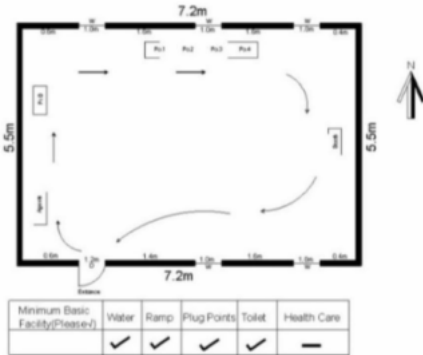

Polling Station Front View

Elevation

Elevation

Cad View

Key MAP View

சட்டமன்றத் தொகுதியின் எண் மற்றும் பெயர் : 115-பல்லடம்
பிரிவு எண் மற்றும் பெயர் 1-கரைப்புதூர் (வ.கி) மற்றும் (உ), குன்னாங்கல் பானையம் வார்டு எண்-10