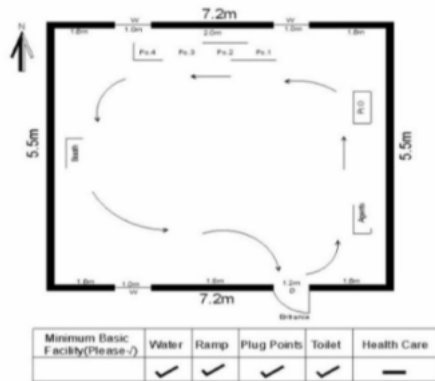

Google Map View

Polling Station Building Front View

Polling Station Front View

Elevation

Elevation

Cad View

Key MAP View

1 பெயர் : வசந்தி கணவர் பெயர்: நாகேந்திரன் வீட்டு எண் : 1/56 வயது : 29 பாலினம் : பெண் Photo is available	WRK2129757	2 பெயர் : ஹேமசந்திரன் தந்தையின் பெயர்: பால்ராஜ் வீட்டு எண் : 2/186-ஐ13 வயது : 20 பாலினம் : ஆண் Photo is available	WRK3728557	3 பெயர் : கார்த்திகாதேவி ரா தாயின் பெயர்: சரஸ்வதி ரா வீட்டு எண் : 2/294 வயது : 24 பாலினம் : பெண் Photo is available	WRK3640810
4 பெயர் : சின்னச்சாமி - தந்தையின் பெயர்: பழனிசாமி - வீட்டு எண் : 2-322C வயது : 57 பாலினம் : ஆண் Photo is available	WRK0673459	5 பெயர் : மணிகண்டன் - தந்தையின் பெயர்: கனகராஜ் - வீட்டு எண் : 2/457 (132) வயது : 30 பாலினம் : ஆண் Photo is available	WRK1661230	6 பெயர் : அருணா - கணவர் பெயர்: விமல் - வீட்டு எண் : 2/545இ1 வயது : 39 பாலினம் : பெண் Photo is available	WRK1821404
7 பெயர் : விமல் - தந்தையின் பெயர்: வீரையன் - வீட்டு எண் : 2/545இ1 வயது : 36 பாலினம் : ஆண் Photo is available	WRK1821396	8 பெயர் : மோனிகா தி தாயின் பெயர்: கிருஷ்ணவேணி தி வீட்டு எண் : 3/719 வயது : 21 பாலினம் : பெண் Photo is available	WRK3682804	9 பெயர் : விஸ்வநாதன் - தந்தையின் பெயர்: சுப்பராய கவுண்டர் வீட்டு எண் : 3-821-A வயது : 58 பாலினம் : ஆண் Photo is available	DHH1584820
10 பெயர் : நித்தியானந்தன் - தந்தையின் பெயர்: விஸ்வநாதன் - வீட்டு எண் : 3-821-A வயது : 31 பாலினம் : ஆண் Photo is available	WRK1367598	11 பெயர் : பவின் ச ச தந்தையின் பெயர்: சண்முகம் வீட்டு எண் : 4/270/1,ஆத்தா தோட்டம் வயது : 21 பாலினம் : ஆண் Photo is available	WRK3494598	12 பெயர் : அருண் எம் தந்தையின் பெயர்: மோகன் வீட்டு எண் : 5,ரத்தினசாமி காம்பெளண்ட் வயது : 35 பாலினம் : ஆண் Photo is available	WRK3588787
13 பெயர் : சோபனா கணவர் பெயர்: கார்மேகம் வீட்டு எண் : 8 வயது : 44 பாலினம் : பெண் Photo is available	WRK2111730	14 பெயர் : கார்மேகம் தந்தையின் பெயர்: பாண்டியன் வீட்டு எண் : 8 வயது : 40 பாலினம் : ஆண் Photo is available	WRK2111763	15 பெயர் : ராஜம்மாள் - தந்தையின் பெயர்: சின்னுசாமி - வீட்டு எண் : 10 வயது : 60 பாலினம் : பெண் Photo is available	WRK2384667
16 பெயர் : சிவக்குமார் - தந்தையின் பெயர்: பழனிசாமி - வீட்டு எண் : 10-22A1 வயது : 32 பாலினம் : ஆண் Photo is available	WRK1027648	17 பெயர் : புவனேஸ்வரி - கணவர் பெயர்: சதீஸ் குமார் - வீட்டு எண் : 10-48 வயது : 48 பாலினம் : பெண் Photo is available	WRK1526375	18 பெயர் : கோவிந்தம்மாள் - கணவர் பெயர்: ராமசாமி - வீட்டு எண் : 10-55A வயது : 71 பாலினம் : பெண் Photo is available	WRK1367184
19 பெயர் : கீர்த்தனா தந்தையின் பெயர்: கோவிந்தராஜ் வீட்டு எண் : 10/57 வயது : 25 பாலினம் : பெண் Photo is available	WRK3073442	20 பெயர் : முத்துலட்சுமி - தந்தையின் பெயர்: ரத்தினசாமி - வீட்டு எண் : 10-65 வயது : 30 பாலினம் : பெண் Photo is available	WRK1367192	21 பெயர் : சஸ்வரி கணவர் பெயர்: சுரேஷ் வீட்டு எண் : 10/145 வயது : 30 பாலினம் : பெண் Photo is available	WRK3419041
22 பெயர் : இந்துக்குட்டி கணவர் பெயர்: தேவராஜ் வீட்டு எண் : 10/155 பீ வயது : 27 பாலினம் : பெண் Photo is available	WRK3468550	23 பெயர் : வேலுச்சாமி - தந்தையின் பெயர்: முருகசாமி - வீட்டு எண் : 10-159-A2 வயது : 55 பாலினம் : ஆண் Photo is available	WRK1526433	24 பெயர் : ராஜன் சி ஜே மத்தியாஸ் - தந்தையின் பெயர்: செல்வசாமி - வீட்டு எண் : 10-199 வயது : 48 பாலினம் : ஆண் Photo is available	DHH5905716
25 பெயர் : அனீதா - கணவர் பெயர்: ராஜன் - வீட்டு எண் : 10-199 வயது : 42 பாலினம் : பெண் Photo is available	DHH5907217	26 பெயர் : சி மல்லிகா கணவர் பெயர்: இளங்கோவன் - வீட்டு எண் : 10-199L வயது : 58 பாலினம் : பெண் Photo is available	WRK1367226	27 பெயர் : தேவாயார் - தந்தையின் பெயர்: தெய்வசிகாமணி - வீட்டு எண் : 10-203 வயது : 61 பாலினம் : பெண் Photo is available	DHH6039291
28 பெயர் : மீனாட்சி - கணவர் பெயர்: முனிராஜா - வீட்டு எண் : 10-203 வயது : 45 பாலினம் : பெண் Photo is available	WRK1367259	29 பெயர் : விஜயகுமார் - தந்தையின் பெயர்: பழனிசாணி - வீட்டு எண் : 10-242 வயது : 30 பாலினம் : ஆண் Photo is available	WRK1526045	30 பெயர் : சிவகாமி - கணவர் பெயர்: சிவலிங்கம் - வீட்டு எண் : 10/246 வயது : 59 பாலினம் : பெண் Photo is available	GDR6651715