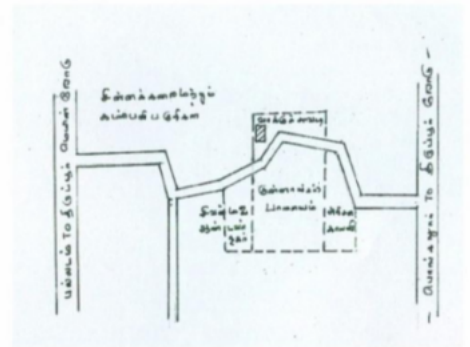

Cad View

Key MAP View