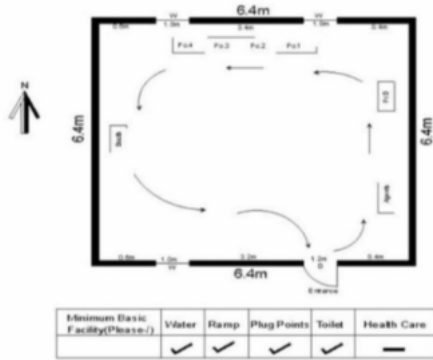

Google Map View

Polling Station Building Front View

Polling Station Front View

Cad View

Key MAP View

சட்டமன்றத் தொகுதியின் எண் மற்றும் பெயர் : 115-பல்லடம்

பிரிவு எண் மற்றும் பெயர் 1-கரைப்புதூர் (வ.கி)மற்றும் (ஊ), அருள்புரம் தண்ணீர் பந்தல் வார்டு எண்-8