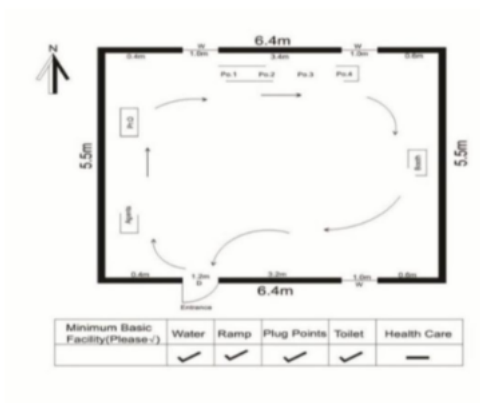

Google Map View

Polling Station Building Front View

Elevation

Polling Station Front View

Elevation

Cad View

Key MAP View

1 பெயர் : கருணாநிதி - தந்தையின் பெயர்: பழனி - வீட்டு எண் : 1 வயது : 48 பாலினம் : ஆண்	WRK1208685 Photo is available	2 பெயர் : முருகேஷ்வரி - கணவர் பெயர்: தமிழ்செல்வன் - வீட்டு எண் : 1 வயது : 42 பாலினம் : பெண்	WRK1053826 Photo is available	3 பெயர் : சஸ்வரி - கணவர் பெயர்: முத்துகருப்பன் - வீட்டு எண் : 1 வயது : 42 பாலினம் : பெண்	WRK0380659 Photo is available
4 பெயர் : கவிதா - கணவர் பெயர்: குமரவேல் - வீட்டு எண் : 1 வயது : 41 பாலினம் : பெண்	WRK0380378 Photo is available	5 பெயர் : ரங்காள் - கணவர் பெயர்: நாச்சி - வீட்டு எண் : 1-1 வயது : 78 பாலினம் : பெண்	WRK2402303 Photo is available	6 பெயர் : லட்சுமி - கணவர் பெயர்: நடராஜன் - வீட்டு எண் : 1-1 வயது : 56 பாலினம் : பெண்	WRK2402311 Photo is available
7 பெயர் : ராதிகா - கணவர் பெயர்: கருணாநிதி - வீட்டு எண் : 1-1 வயது : 42 பாலினம் : பெண்	WRK1208677 Photo is available	8 பெயர் : மீனாட்சி பரமேஸ்வரி - கணவர் பெயர்: செந்தில்குமார் - வீட்டு எண் : 1-1 வயது : 34 பாலினம் : பெண்	WRK1822345 Photo is available	9 பெயர் : முருகேசன் - தந்தையின் பெயர்: ஆறுமுகம் - வீட்டு எண் : 1-2 வயது : 60 பாலினம் : ஆண்	WRK2402329 Photo is available
10 பெயர் : முருகன் - தந்தையின் பெயர்: நாச்சி - வீட்டு எண் : 1-2 வயது : 49 பாலினம் : ஆண்	DHH6112304 Photo is available	11 பெயர் : விஜயலட்சுமி - கணவர் பெயர்: முருகன் - வீட்டு எண் : 1-2 வயது : 44 பாலினம் : பெண்	DHH3944063 Photo is available	12 பெயர் : மாரியப்பன் தந்தையின் பெயர்: ராமன் வீட்டு எண் : 1/32e5 வயது : 50 பாலினம் : ஆண்	WRK3484300 Photo is available
13 பெயர் : துளசி கணவர் பெயர்: மாரியப்பன் வீட்டு எண் : 1/32e5 வயது : 44 பாலினம் : பெண்	WRK3484359 Photo is available	14 பெயர் : கவிதா தந்தையின் பெயர்: மாரியப்பன் வீட்டு எண் : 1/32e5 வயது : 42 பாலினம் : பெண்	WRK3484268 Photo is available	15 பெயர் : ஜெயலட்சுமி - கணவர் பெயர்: மகேஷ்குமார் - வீட்டு எண் : 1/67 வயது : 46 பாலினம் : பெண்	WRK1292721 Photo is available
16 பெயர் : வைபவஜெந் ஏம் தந்தையின் பெயர்: மஹேந்த்ரா குமார் பேபேல வீட்டு எண் : 1/80 எஃப்1 வயது : 31 பாலினம் : ஆண்	AWP2297422 Photo is available	17 பெயர் : பூஜா ர தாயின் பெயர்: பிரதா வீட்டு எண் : 1/83டி சிவா கம்பவுண்ட் பாரியூர் அம்மன் நகர் வயது : 21 பாலினம் : பெண்	WRK3840162 Photo is available	18 பெயர் : அஷ்வந்திகா தந்தையின் பெயர்: ஸ்ரீகுமார் வீட்டு எண் : 1/85 வயது : 20 பாலினம் : பெண்	WRK3574274 Photo is available
19 பெயர் : கணேஷ்குமார் - தந்தையின் பெயர்: சுப்பரமணி - வீட்டு எண் : 1/86 வயது : 50 பாலினம் : ஆண்	GDR2308351 Photo is available	20 பெயர் : பழனியம்மாள் - கணவர் பெயர்: கணேஷ்குமார் - வீட்டு எண் : 1/86 வயது : 43 பாலினம் : பெண்	WRK1291715 Photo is available	21 பெயர் : முத்துக்குமார் - தந்தையின் பெயர்: சுந்தரராஜன் - வீட்டு எண் : 1/86பி15 வயது : 40 பாலினம் : ஆண்	DHH5492426 Photo is available
22 பெயர் : அபிநயா தந்தையின் பெயர்: முத்துக்குமார் வீட்டு எண் : 1/86பி15 வயது : 19 பாலினம் : பெண்	WRK3884475 Photo is available	S 23 பெயர் : ஆனந்த் தந்தையின் பெயர்: செல்லக்கண்ணு வீட்டு எண் : 1/95 ஹெச்1 வயது : 41 பாலினம் : ஆண்	WRK2279172 Photo is available	24 பெயர் : சந்தோஷ் குமார் தந்தையின் பெயர்: மணி வீட்டு எண் : 1/100 பீ70 வயது : 44 பாலினம் : ஆண்	WRK3459690 Photo is available
25 பெயர் : சந்தியா கணவர் பெயர்: சந்தோஷ்குமார் வீட்டு எண் : 1/100 , பீ70 வயது : 34 பாலினம் : பெண்	WRK3459708 Photo is available	26 பெயர் : பிரகாஷ்பாண்டியன் இதரர் பெயர்: தங்கராஜ் வீட்டு எண் : 1/233B வயது : 24 பாலினம் : ஆண்	WRK3100815 Photo is available	S 27 பெயர் : மீரா - கணவர் பெயர்: ரவி வீட்டு எண் : 1/279டி வயது : 50 பாலினம் : பெண்	WRK1055029 Photo is available
S 28 பெயர் : கண்ணன் கதிர்சன் தந்தையின் பெயர்: ராமசாமி - வீட்டு எண் : 1/279டி6 வயது : 44 பாலினம் : ஆண்	WRK0648659 Photo is available	S 29 பெயர் : பார்த்தசாரதி சின்னதுரை தந்தையின் பெயர்: சின்ன துரை வீட்டு எண் : 1/305ஜே3 வயது : 43 பாலினம் : ஆண்	WRK3375714 Photo is available	30 பெயர் : சந்திரலேகா தந்தையின் பெயர்: சுப்பையா வீட்டு எண் : 1/307 வயது : 24 பாலினம் : பெண்	WRK3278629 Photo is available