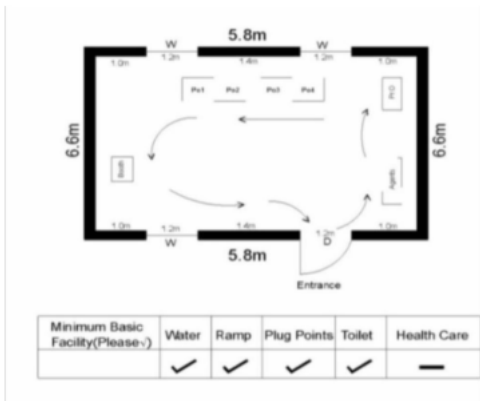

Google Map View

Polling Station Building Front View

Polling Station Front View

Cad View

Key MAP View

1	WRK0828889	பெயர் : பெருமாள் - தந்தையின் பெயர்: ரங்கன் - வீட்டு எண் : 1 வயது : 73 பாலினம் : ஆண்	Photo is available	2	WRK1034131	பெயர் : வசந்தாமணி - கணவர் பெயர்: மணி - வீட்டு எண் : 1 வயது : 64 பாலினம் : பெண்	Photo is available	3	WRK1034164	பெயர் : செந்தில்குமார் - தந்தையின் பெயர்: மணி - வீட்டு எண் : 1 வயது : 59 பாலினம் : ஆண்	Photo is available
4	WRK0615021	பெயர் : ராஜேந்திரன் - தந்தையின் பெயர்: ரங்கசாமி - வீட்டு எண் : 1 வயது : 49 பாலினம் : ஆண்	Photo is available	5	WRK0615047	பெயர் : துளசிமணி - கணவர் பெயர்: ராஜேந்திரன் - வீட்டு எண் : 1 வயது : 47 பாலினம் : பெண்	Photo is available	6	WRK0328369	பெயர் : சுப்பிரமணி - தந்தையின் பெயர்: முத்துசாமி - வீட்டு எண் : 1 வயது : 41 பாலினம் : ஆண்	Photo is available
7	WRK1033927	பெயர் : வெங்கடேஸ்வரி - கணவர் பெயர்: ரவிக்குமார் - வீட்டு எண் : 1 வயது : 41 பாலினம் : பெண்	Photo is available	8	WRK0828756	பெயர் : மூர்த்தி - கணவர் பெயர்: நாகராஜ் - வீட்டு எண் : 1 வயது : 41 பாலினம் : பெண்	Photo is available	9	WRK0828657	பெயர் : வனிதா - கணவர் பெயர்: யோகநாதன் - வீட்டு எண் : 1 வயது : 40 பாலினம் : பெண்	Photo is available
10	WRK0828855	பெயர் : தங்கராஜ் - தந்தையின் பெயர்: ராஜாராம் - வீட்டு எண் : 1 வயது : 39 பாலினம் : ஆண்	Photo is available	11	WRK1033802	பெயர் : கவிதா - கணவர் பெயர்: செல்வராஜ் - வீட்டு எண் : 1 வயது : 39 பாலினம் : பெண்	Photo is available	12	WRK0828848	பெயர் : முருகன் - தந்தையின் பெயர்: மணி - வீட்டு எண் : 1 வயது : 39 பாலினம் : ஆண்	Photo is available
13	WRK0828525	பெயர் : சரண்யாதேவி - கணவர் பெயர்: பரமசிவம் - வீட்டு எண் : 1 வயது : 36 பாலினம் : பெண்	Photo is available	# 14	WRK0329052	பெயர் : சத்யா கணவர் பெயர்: செந்தில் வீட்டு எண் : 1 வயது : 35 பாலினம் : பெண்	Photo is available	15	WRK1034149	பெயர் : கௌரி - கணவர் பெயர்: மகாலிங்கம் - வீட்டு எண் : 1 வயது : 34 பாலினம் : பெண்	Photo is available
16	WRK0828616	பெயர் : சுதா - கணவர் பெயர்: சண்முகம் - வீட்டு எண் : 1 வயது : 33 பாலினம் : பெண்	Photo is available	17	WRK0829051	பெயர் : செல்வகுமார் - தந்தையின் பெயர்: ஈஸ்வரன் - வீட்டு எண் : 1 வயது : 32 பாலினம் : ஆண்	Photo is available	18	WRK0829085	பெயர் : காளீஸ்வரி - கணவர் பெயர்: சின்னசாமி - வீட்டு எண் : 1 வயது : 32 பாலினம் : பெண்	Photo is available
19	WRK3061025	பெயர் : குணசேகர் தந்தையின் பெயர்: ரங்கசாமி வீட்டு எண் : 1 வயது : 25 பாலினம் : ஆண்	Photo is available	20	WRK1809995	பெயர் : பூநிபிரியா - தந்தையின் பெயர்: மூர்த்தி - வீட்டு எண் : 1-1 வயது : 28 பாலினம் : பெண்	Photo is available	21	WRK2208056	பெயர் : மோகனப்பிரியா கணவர் பெயர்: செல்வகுமார் வீட்டு எண் : 1/1 வயது : 26 பாலினம் : பெண்	Photo is available
22	WRK0828814	பெயர் : அன்னக்கோடி - தந்தையின் பெயர்: சச்சிதானந்தமூர்த்தி - வீட்டு எண் : 1-77 வயது : 40 பாலினம் : ஆண்	Photo is available	23	WRK1905348	பெயர் : ரங்கநாயகி - தந்தையின் பெயர்: ஜெகநாதன் - வீட்டு எண் : 1-80 வயது : 32 பாலினம் : பெண்	Photo is available	24	WRK2361152	பெயர் : லட்சுமணன் - தந்தையின் பெயர்: கருப்புசாமி - வீட்டு எண் : 1-115 வயது : 48 பாலினம் : ஆண்	Photo is available
25	WRK2287183	பெயர் : மூர்த்தி தந்தையின் பெயர்: காசி வீட்டு எண் : 1/119 எக்ஸ்5 வயது : 42 பாலினம் : ஆண்	Photo is available	26	WRK3515970	பெயர் : நிலாமணி தந்தையின் பெயர்: சிவராஜ் வீட்டு எண் : 1/160 வயது : 38 பாலினம் : பெண்	Photo is available	27	NHH0900712	பெயர் : கௌதமி தந்தையின் பெயர்: வெங்கிடுசாமி வீட்டு எண் : 1/267 வயது : 31 பாலினம் : பெண்	Photo is available
28	WRK3764974	பெயர் : அஸ்மா தந்தையின் பெயர்: அபுதாஹிர் வீட்டு எண் : 1/361 வயது : 19 பாலினம் : பெண்	Photo is available	29	KCF1256262	பெயர் : கனகரத்தினம் - தந்தையின் பெயர்: மாணிக்கம் - வீட்டு எண் : 1/394 வயது : 46 பாலினம் : ஆண்	Photo is available	30	GDR7201833	பெயர் : மேஹருன்னிசா தந்தையின் பெயர்: முகம்மது ஜபருல்லாஹ் - வீட்டு எண் : 1/414/ஏ1 வயது : 61 பாலினம் : பெண்	Photo is available