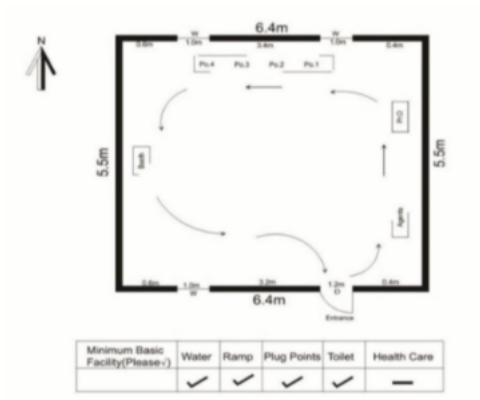

Google Map View

Polling Station Building Front View

Elevation

Polling Station Front View

Elevation

Cad View

Key MAP View

சட்டமன்றத் தொகுதியின் எண் மற்றும் பெயர் : 115-பல்லடம் மற்றும் பெயர் : 1-கரைப்புதூர் (வ.கி) மற்றும் (உ), மீனாம்பாறை வார்டு எண்-1