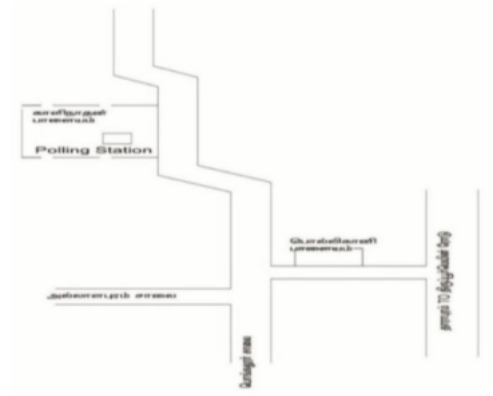

Elevation

Polling Station Front View

Elevation

Cad View

Key MAP View

1	WRK2130128	பெயர் : அருண்குமார் தந்தையின் பெயர்: பரமசிவன் வீட்டு எண் : 0 வயது : 27 பாலினம் : ஆண்	Photo is available	2	DHH6009260	பெயர் : மயில்சாமிகவுண்டர் - தந்தையின் பெயர்: பெரியசாமிகவுண்டர் - வீட்டு எண் : 1 வயது : 69 பாலினம் : ஆண்	Photo is available	3	WRK2390540	பெயர் : சரஸ்வதி - கணவர் பெயர்: மயில்சாமி கவுண்டர் - வீட்டு எண் : 1 வயது : 55 பாலினம் : பெண்	Photo is available
4	GDR2749687	பெயர் : பாலமுருகன் தந்தையின் பெயர்: சின்னப்பன் வீட்டு எண் : 1 வயது : 49 பாலினம் : ஆண்	Photo is available	5	WRK1961481	பெயர் : கலைச்செல்வி - கணவர் பெயர்: சக்திவேல் - வீட்டு எண் : 1-18 வயது : 35 பாலினம் : பெண்	Photo is available	6	WRK1961341	பெயர் : தனலட்சுமி - கணவர் பெயர்: செல்வம் - வீட்டு எண் : 1-26 வயது : 29 பாலினம் : பெண்	Photo is available
7	WRK3878451	பெயர் : ச ரமணி பாய் கணவர் பெயர்: கார்த்திக் குமார் வீட்டு எண் : 1/54 பி வயது : 29 பாலினம் : பெண்	Photo is available	8	WRK1961457	பெயர் : கந்தசாமி - தந்தையின் பெயர்: பழனிச்சாமி - வீட்டு எண் : 1-95 வயது : 31 பாலினம் : ஆண்	Photo is available	9	WRK1961325	பெயர் : ஃப்ராங்கிளின் - தந்தையின் பெயர்: ரிச்சட் ஜான்சன் பாலராஜ் - வீட்டு எண் : 1-96A வயது : 28 பாலினம் : ஆண்	Photo is available
10	WRK3255312	பெயர் : காயத்ரி தந்தையின் பெயர்: ரவி வீட்டு எண் : 1/121 வயது : 27 பாலினம் : பெண்	Photo is available	11	WRK3686532	பெயர் : கார்த்திகேயன் அ தாயின் பெயர்: அபிராமி வீட்டு எண் : 1/148ஸி1 வயது : 21 பாலினம் : ஆண்	Photo is available	12	WRK2049609	பெயர் : லட்சுமி கணவர் பெயர்: லட்சுமணன் வீட்டு எண் : 1/168-9 வயது : 49 பாலினம் : பெண்	Photo is available
13	WRK2195865	பெயர் : மெசியா ரெனிட் தாயின் பெயர்: ஜெயசீலி வீட்டு எண் : 1/178, எல் 5 வயது : 28 பாலினம் : ஆண்	Photo is available	14	WRK0675496	பெயர் : பாலாஜி - தந்தையின் பெயர்: பேபி - வீட்டு எண் : 1/232 வயது : 37 பாலினம் : ஆண்	Photo is available	15	WRK0909846	பெயர் : லட்சுமி - கணவர் பெயர்: துரைராஜ் - வீட்டு எண் : 1E வயது : 47 பாலினம் : பெண்	Photo is available
16	WRK0910687	பெயர் : கிருஷ்ணமூர்த்தி - தந்தையின் பெயர்: பழனிக்குமார் - வீட்டு எண் : 1E வயது : 47 பாலினம் : ஆண்	Photo is available	17	WRK0910075	பெயர் : மாசிலாமணி - கணவர் பெயர்: சக்திவேல் - வீட்டு எண் : 1E வயது : 37 பாலினம் : பெண்	Photo is available	18	WRK3056603	பெயர் : நாகலட்சுமி கணவர் பெயர்: பழனிசாமி வீட்டு எண் : 2 வயது : 70 பாலினம் : பெண்	Photo is available
19	BMP3142742	பெயர் : உதயகுமார் - தந்தையின் பெயர்: பொன்னான் - வீட்டு எண் : 2 வயது : 66 பாலினம் : ஆண்	Photo is available	20	WRK1960632	பெயர் : கண்ணம்மாள் - கணவர் பெயர்: சண்முகம் - வீட்டு எண் : 2 வயது : 62 பாலினம் : பெண்	Photo is available	21	WRK1960780	பெயர் : கிருஷ்ணசாமி - தந்தையின் பெயர்: நாச்சிமுத்து - வீட்டு எண் : 2 வயது : 55 பாலினம் : ஆண்	Photo is available
22	WRK2287761	பெயர் : லெட்சுமி கணவர் பெயர்: ரவி வீட்டு எண் : 2 வயது : 51 பாலினம் : பெண்	Photo is available	23	WRK1960905	பெயர் : முருகபாண்டி - தந்தையின் பெயர்: அழகர்சாமி - வீட்டு எண் : 2 வயது : 44 பாலினம் : ஆண்	Photo is available	24	WRK1960889	பெயர் : அருண்கார்த்திக் - தந்தையின் பெயர்: கிருஷ்ணசாமி - வீட்டு எண் : 2 வயது : 42 பாலினம் : ஆண்	Photo is available
25	WRK1960947	பெயர் : ஜவஹர் - தந்தையின் பெயர்: சண்முகம் - வீட்டு எண் : 2 வயது : 42 பாலினம் : ஆண்	Photo is available	26	WRK3102589	பெயர் : பாணுபிரியா கணவர் பெயர்: தென்னவன் வீட்டு எண் : 2 வயது : 42 பாலினம் : பெண்	Photo is available	27	WRK1960913	பெயர் : பால்பாண்டியன் - தந்தையின் பெயர்: பழனிசாமி - வீட்டு எண் : 2 வயது : 41 பாலினம் : ஆண்	Photo is available
28	WRK1960855	பெயர் : ரேவதி - கணவர் பெயர்: அருண்கார்த்திக் - வீட்டு எண் : 2 வயது : 39 பாலினம் : பெண்	Photo is available	29	WRK1960871	பெயர் : ரகுபதி - தந்தையின் பெயர்: விரசாமி - வீட்டு எண் : 2 வயது : 37 பாலினம் : ஆண்	Photo is available	30	WRK1960640	பெயர் : முத்துபாண்டிஷ்வரி - கணவர் பெயர்: பழனிசாமி - வீட்டு எண் : 2 வயது : 37 பாலினம் : பெண்	Photo is available