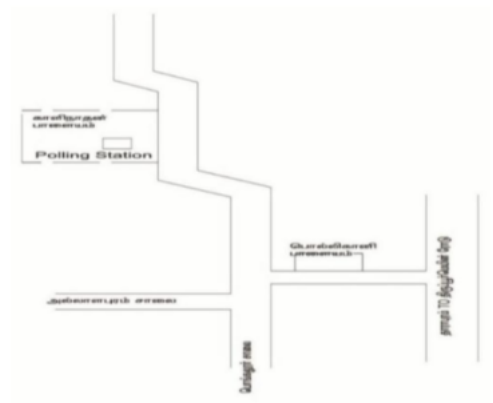

Key MAP View